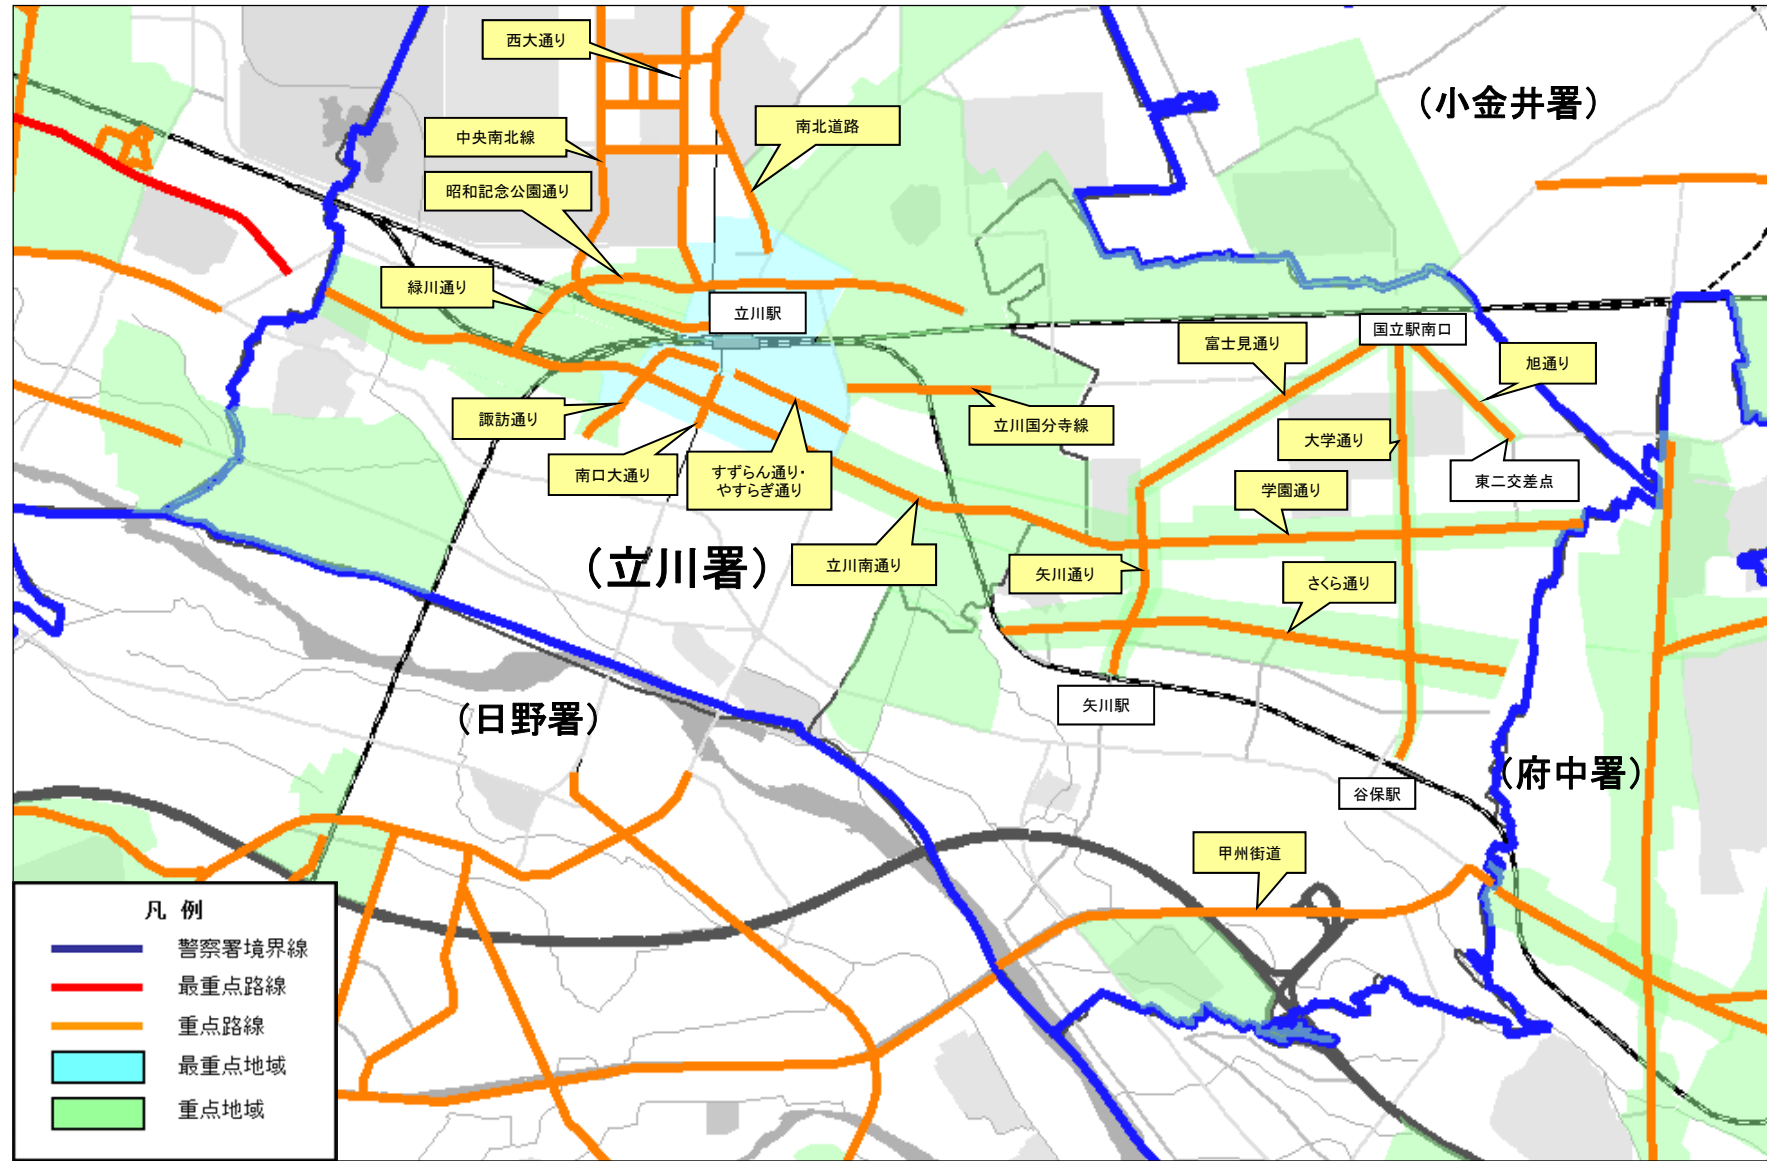

参考事項

警察官は、「駐車監視員活動ガイドライン」の重点路線、地域及び時間帯以外においても、必要に応じた取締り活動を行います。

※ 赤字表示は、新たに指定したもののほか、路線の延長、地域の拡大及び時間の変更を行ったものです。

重点路線

◎ 重点路線

No	路線名	通称道路名	区 間		重点時間帯	備 考	
立川市	1	市道	緑川通り	曙町3-8先	富士見町5-1先	8-20	
	2	市道	南口大通り	立川駅南口交差点	柴崎町3-13先立川高校西交差点	8-20	
	3	市道	立川南通り	羽衣町2-70先	富士見町1-29先	8-20	
	4	市道	すずらん通り/やすらぎ通り	立川駅南口交差点	錦町1-9先 子ども未来センター北交差点	8-20	
	5	市道	諏訪通り	立川駅南口交差点	柴崎町1-5諏訪神社先	8-20	
	6	市道	昭和記念公園通り	曙町2-2先	曙町1-11先	8-20	
	7	都道2号	五日市街道	若葉町2-55先	西砂町3-22先	8-20	
	8	市道	南北道路	高松町1-22先	曙町2-33先曙町二丁目交差点	8-20	
	9	都道153号	中央南北線	泉町1156先立川市役所交差点	富士見町2-36先曙町一丁目交差点	8-20	

重点地域

◎ 最重点地域

No	地 域	重点時間帯	備 考
1	曙町2丁目及び周辺	8-20	
2	立川駅南口周辺	8-20	

◎ 重点地域

No	地 域	重点時間帯	備 考
1	重点路線周辺(緑川通り、立川南通り、諏訪通り、昭和記念公園通り、五日市街道、国営公園北通り、東文化通り、大学通り、富士見通り、旭通り、さくら通り、甲州街道、学園通り、立川国分寺線、矢川通り周辺)	8-20	
2	大山団地周辺	8-20	
3	柏町団地周辺	8-20	
4	松中団地周辺	8-20	
5	曙町3丁目及び高松町2、3丁目周辺	8-20	
6	江ノ島住宅周辺	8-20	
7	幸町団地周辺	8-20	
8	国立駅北口周辺	8-20	
9	国立市泉1丁目周辺	8-20	
10	富士見町6・7丁目	8-20	
11	立川第四小学校周辺	8-20	
12	国立市青柳1・3丁目	8-20	
13	立川市羽衣町1・2・3丁目	8-20	

【立川市南部・国立市】

立川警察署 駐車監視員活動ガイドライン

※ 重点(最重点)地域では駐車実態に対応した放置車両確認事務を行うこととなりますので、これに指定する「周辺」の範囲は、当該地図に明示するものと異なる場合があります。

Copyright(C)ZENRIN CO.LTD.(Z20LC第310号)
この地図の全部又は一部を複製することを禁じます。

※ 重点(最重要)地域では駐車実態に対応した放置車両確認事務を行うこととなりますので、これに指定する「周辺」の範囲は、当該地図に明示するものと異なる場合があります。