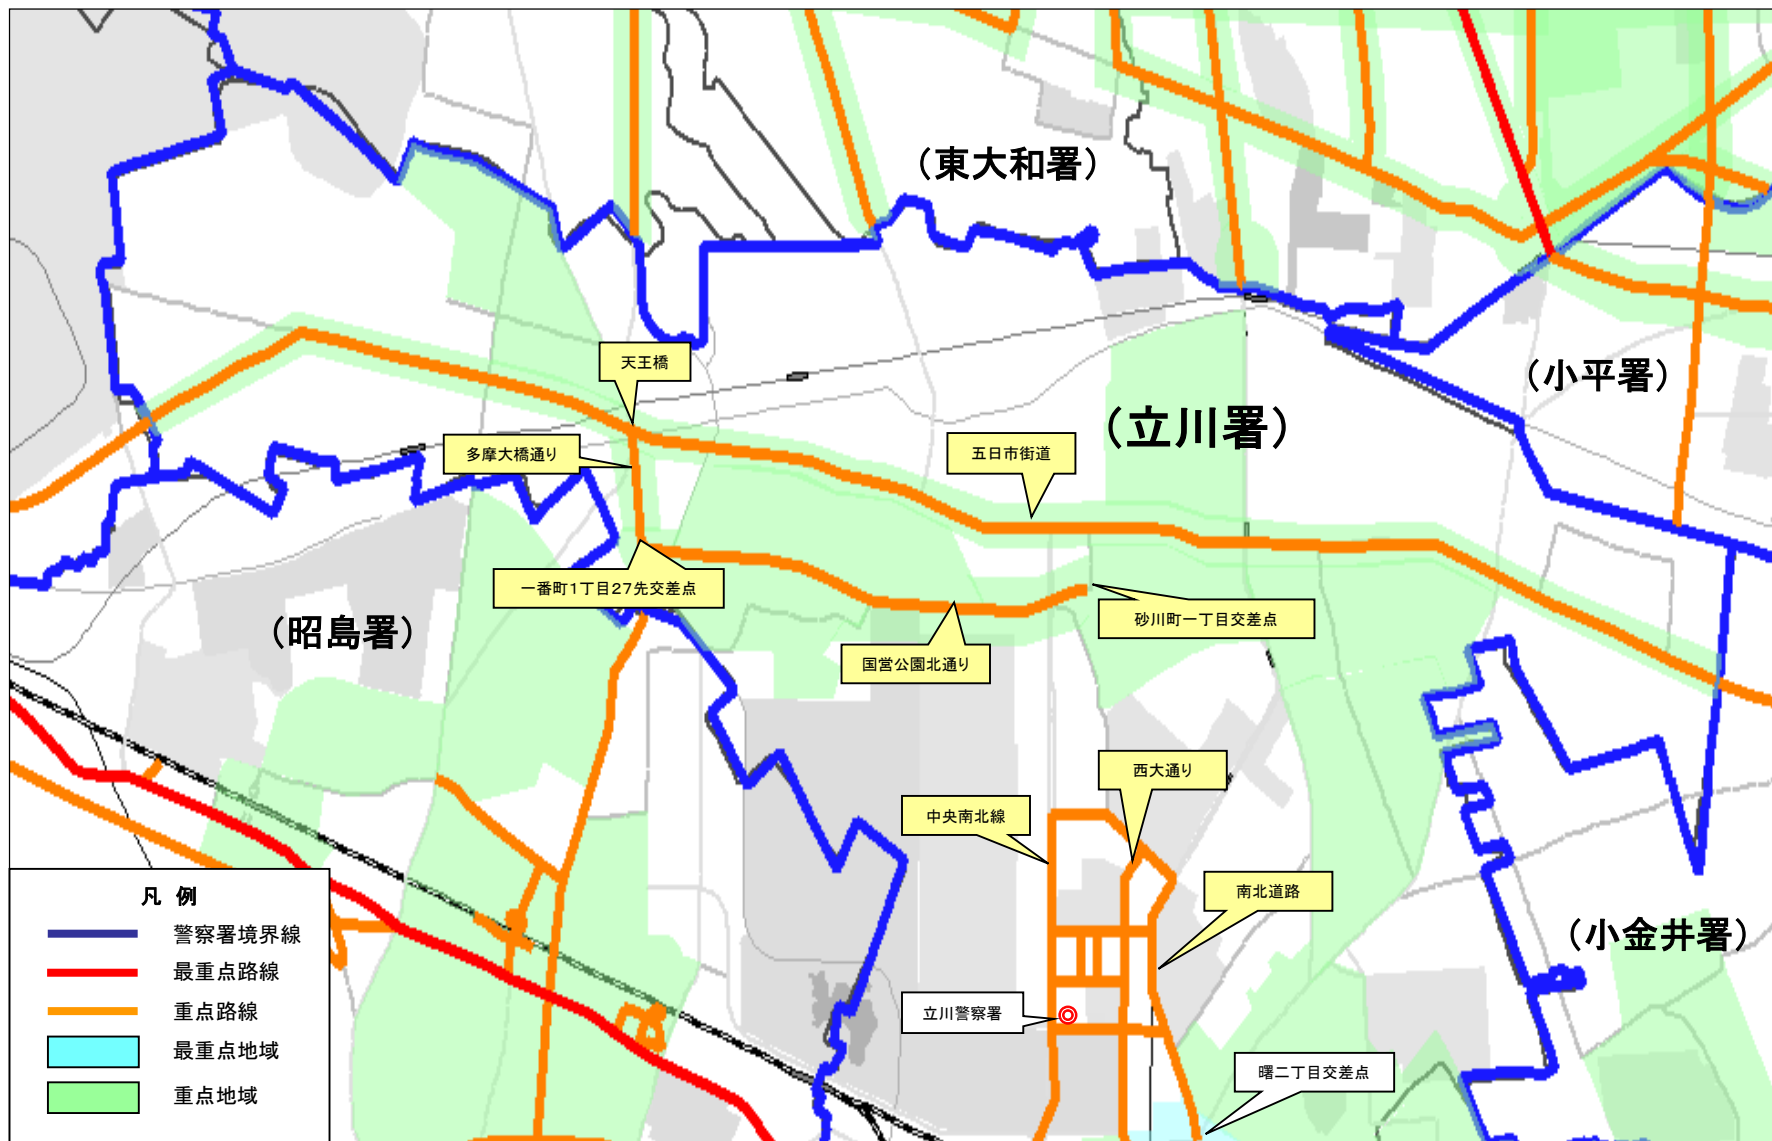

重点地域

◎ 最重点地域

No	地 域	重点時間帯	備 考
1	曙町2丁目及び周辺	8-20	
2	立川駅南口周辺	8-20	

◎ 重点地域

No	地 域	重点時間帯	備 考
1	重点路線周辺(緑川通り、立川南通り、諏訪通り、昭和記念公園通り、五日市街道、国営公園北通り、多摩大橋通り、大学通り、富士見通り、旭通り、さくら通り、学園通り、立川国分寺線、矢川通り周辺)	8-20	
2	大山団地周辺	8-20	
3	柏町団地周辺	8-20	
4	松中団地周辺	8-20	
5	曙町3丁目及び高松町2、3丁目周辺	8-20	
6	江ノ島住宅周辺	8-20	
7	幸町団地周辺	8-20	
8	国立駅北口周辺	8-20	
9	国立市泉1丁目周辺	8-20	
10	富士見町6・7丁目	8-20	
11	立川第四小学校周辺	8-20	
12	国立市青柳1・3丁目	8-20	
13	立川市羽衣町1・2・3丁目	8-20	
14	国立市役所周辺	8-20	

【立川市南部、国立市】

立川警察署 駐車監視員活動ガイドライン

※ 重点(最重要)地域では駐車実態に対応した放置車両確認事務を行うこととなりますので、これに指定する「周辺」の範囲は、当該地図に明示するものと異なる場合があります。

Copyright(C)ZENRIN CO.LTD.(Z22LC第337号)
この地図の全部又は一部を複製することを禁じます。

※ 重点(最重点)地域では駐車実態に対応した放置車両確認事務を行うこととなりますので、これに指定する「周辺」の範囲は、当該地図に明示するものと異なる場合があります。