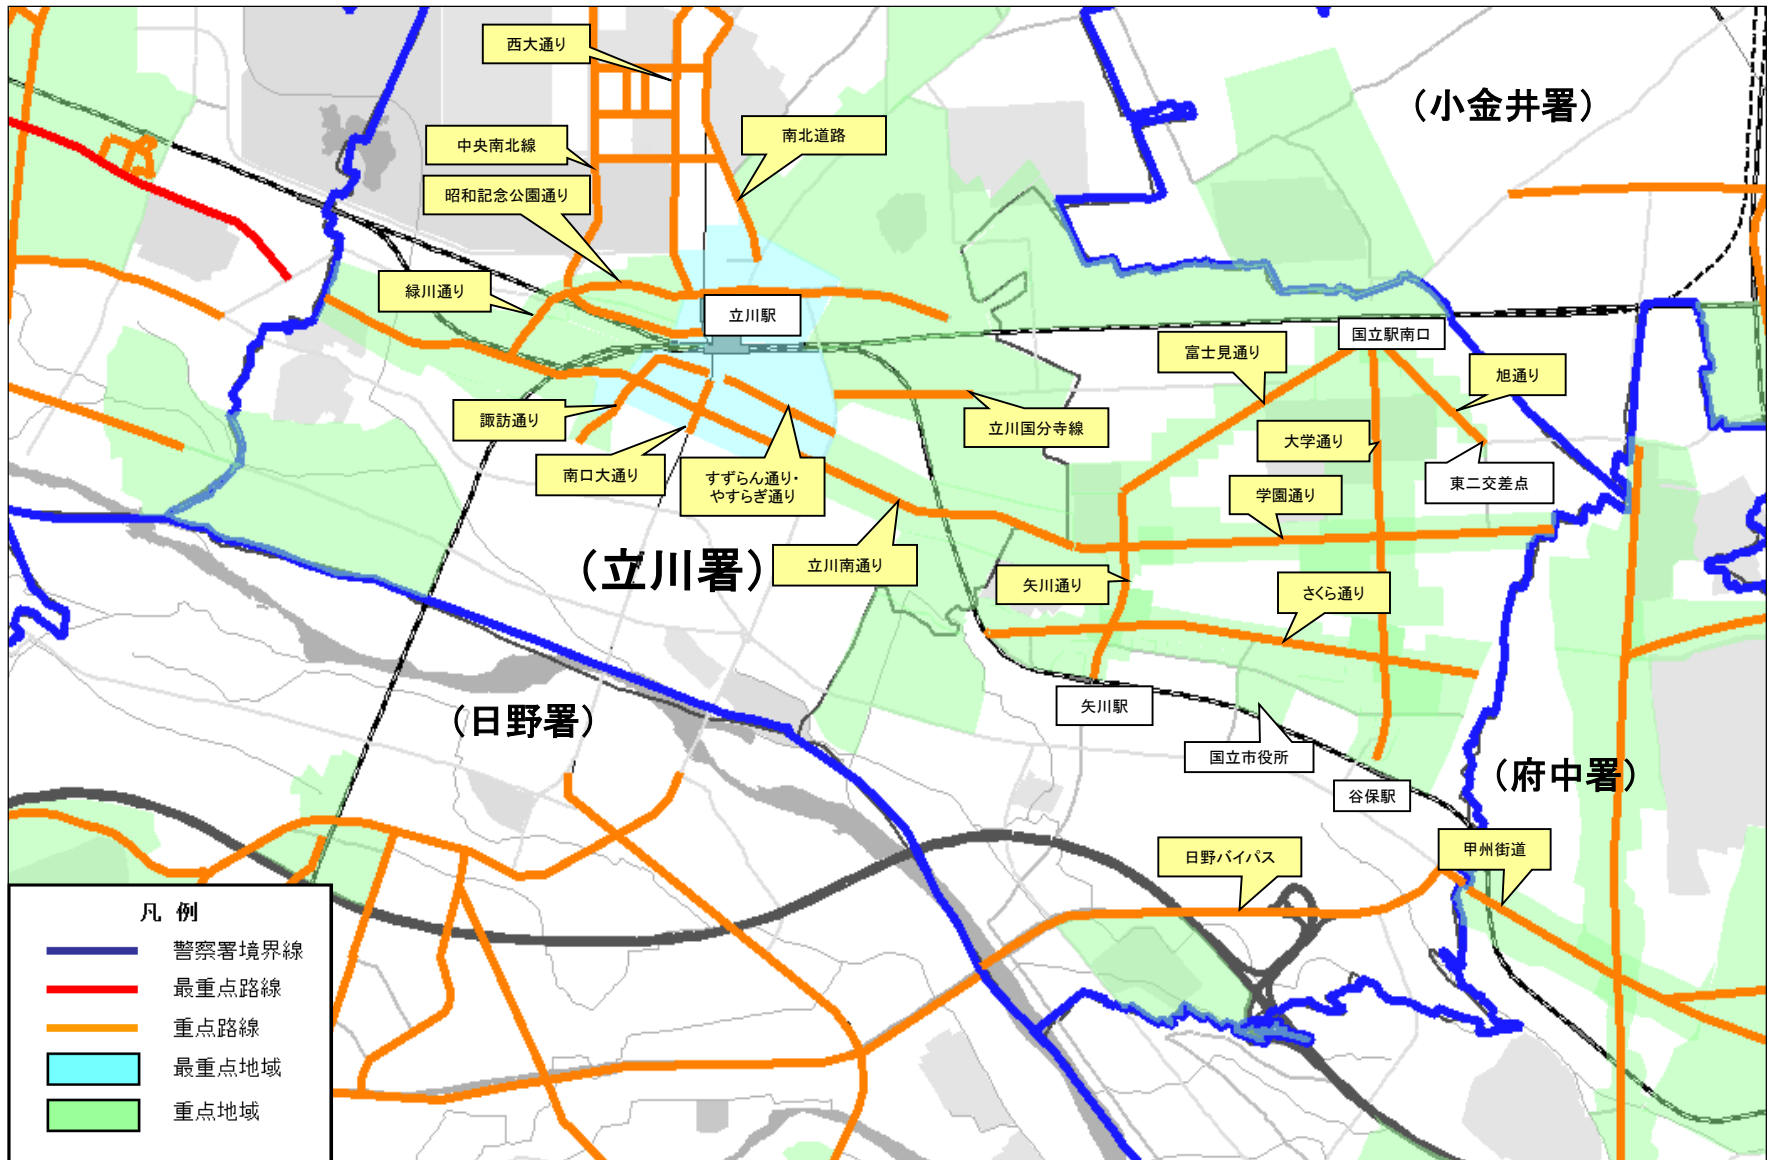

参考事項

警察官は、「駐車監視員活動ガイドライン」の重点路線、地域及び時間帯以外においても、必要に応じた取締り活動を行います。

重点路線

◎ 重点路線

No	路線名	通称道路名	区 間		重点時間帯	備 考	
			←	→			
立川市	1	市道	緑川通り	曙町3-8先	富士見町5-1先	8-20	
	2	市道	南口大通り	立川駅南口交差点	柴崎町3-13先立川高校西交差点	8-20	
	3	市道	立川南通り	羽衣町2-70先	富士見町1-29先	8-20	
	4	市道	すずらん通り/やすらぎ通り	立川駅南口交差点	錦町1-9先子ども未来センター北交差点	8-20	
	5	市道	諏訪通り	立川駅南口交差点	柴崎町1-5諏訪神社先	8-20	
	6	市道	昭和記念公園通り	曙町2-2先	曙町1-11先	8-20	
	7	都道2号	五日市街道	若葉町2-55先	西砂町3-22先	8-20	
	8	市道	南北道路	高松町1-22先	曙町2-33先曙町二丁目交差点	8-20	
	9	都道153号	中央南北線	泉町1156先立川市役所交差点	富士見町2-36先曙町一丁目交差点	8-20	
	10	市道	西大通り	緑町10先裁判所前交差点	曙町1-32先立川北駅前交差点	8-20	
	11	市道127号	自治大学南側	緑町3256先	緑町3256先自治大学前交差点	8-20	

重点地域

◎ 最重点地域

No	地 域	重点時間帯	備 考
1	曙町2丁目及び周辺	8-20	
2	立川駅南口周辺	8-20	

◎ 重点地域

No	地 域	重点時間帯	備 考
1	重点路線周辺(緑川通り、立川南通り、諏訪通り、昭和記念公園通り、五日市街道、国営公園北通り、多摩大橋通り、大学通り、富士見通り、旭通り、さくら通り、学園通り、立川国分寺線、矢川通り周辺)	8-20	
2	大山団地周辺	8-20	
3	柏町団地周辺	8-20	
4	松中団地周辺	8-20	
5	曙町3丁目及び高松町2、3丁目周辺	8-20	
6	江ノ島住宅周辺	8-20	
7	幸町団地周辺	8-20	
8	国立駅北口周辺	8-20	
9	国立市泉1丁目周辺	8-20	
10	富士見町6・7丁目	8-20	
11	立川第四小学校周辺	8-20	
12	国立市青柳1・3丁目	8-20	
13	立川市羽衣町1・2・3丁目	8-20	
14	国立市役所周辺	8-20	

【立川市南部、国立市】

立川警察署 駐車監視員活動ガイドライン

※ 重点(最重要)地域では駐車実態に対応した放置車両確認事務を行うこととなりますので、これに指定する「周辺」の範囲は、当該地図に明示するものと異なる場合があります。

Copyright(C)ZENRIN CO.LTD.(Z22LC第337号)
この地図の全部又は一部を複製することを禁じます。

※ 重点(最重点)地域では駐車実態に対応した放置車両確認事務を行うこととなりますので、これに指定する「周辺」の範囲は、当該地図に明示するものと異なる場合があります。