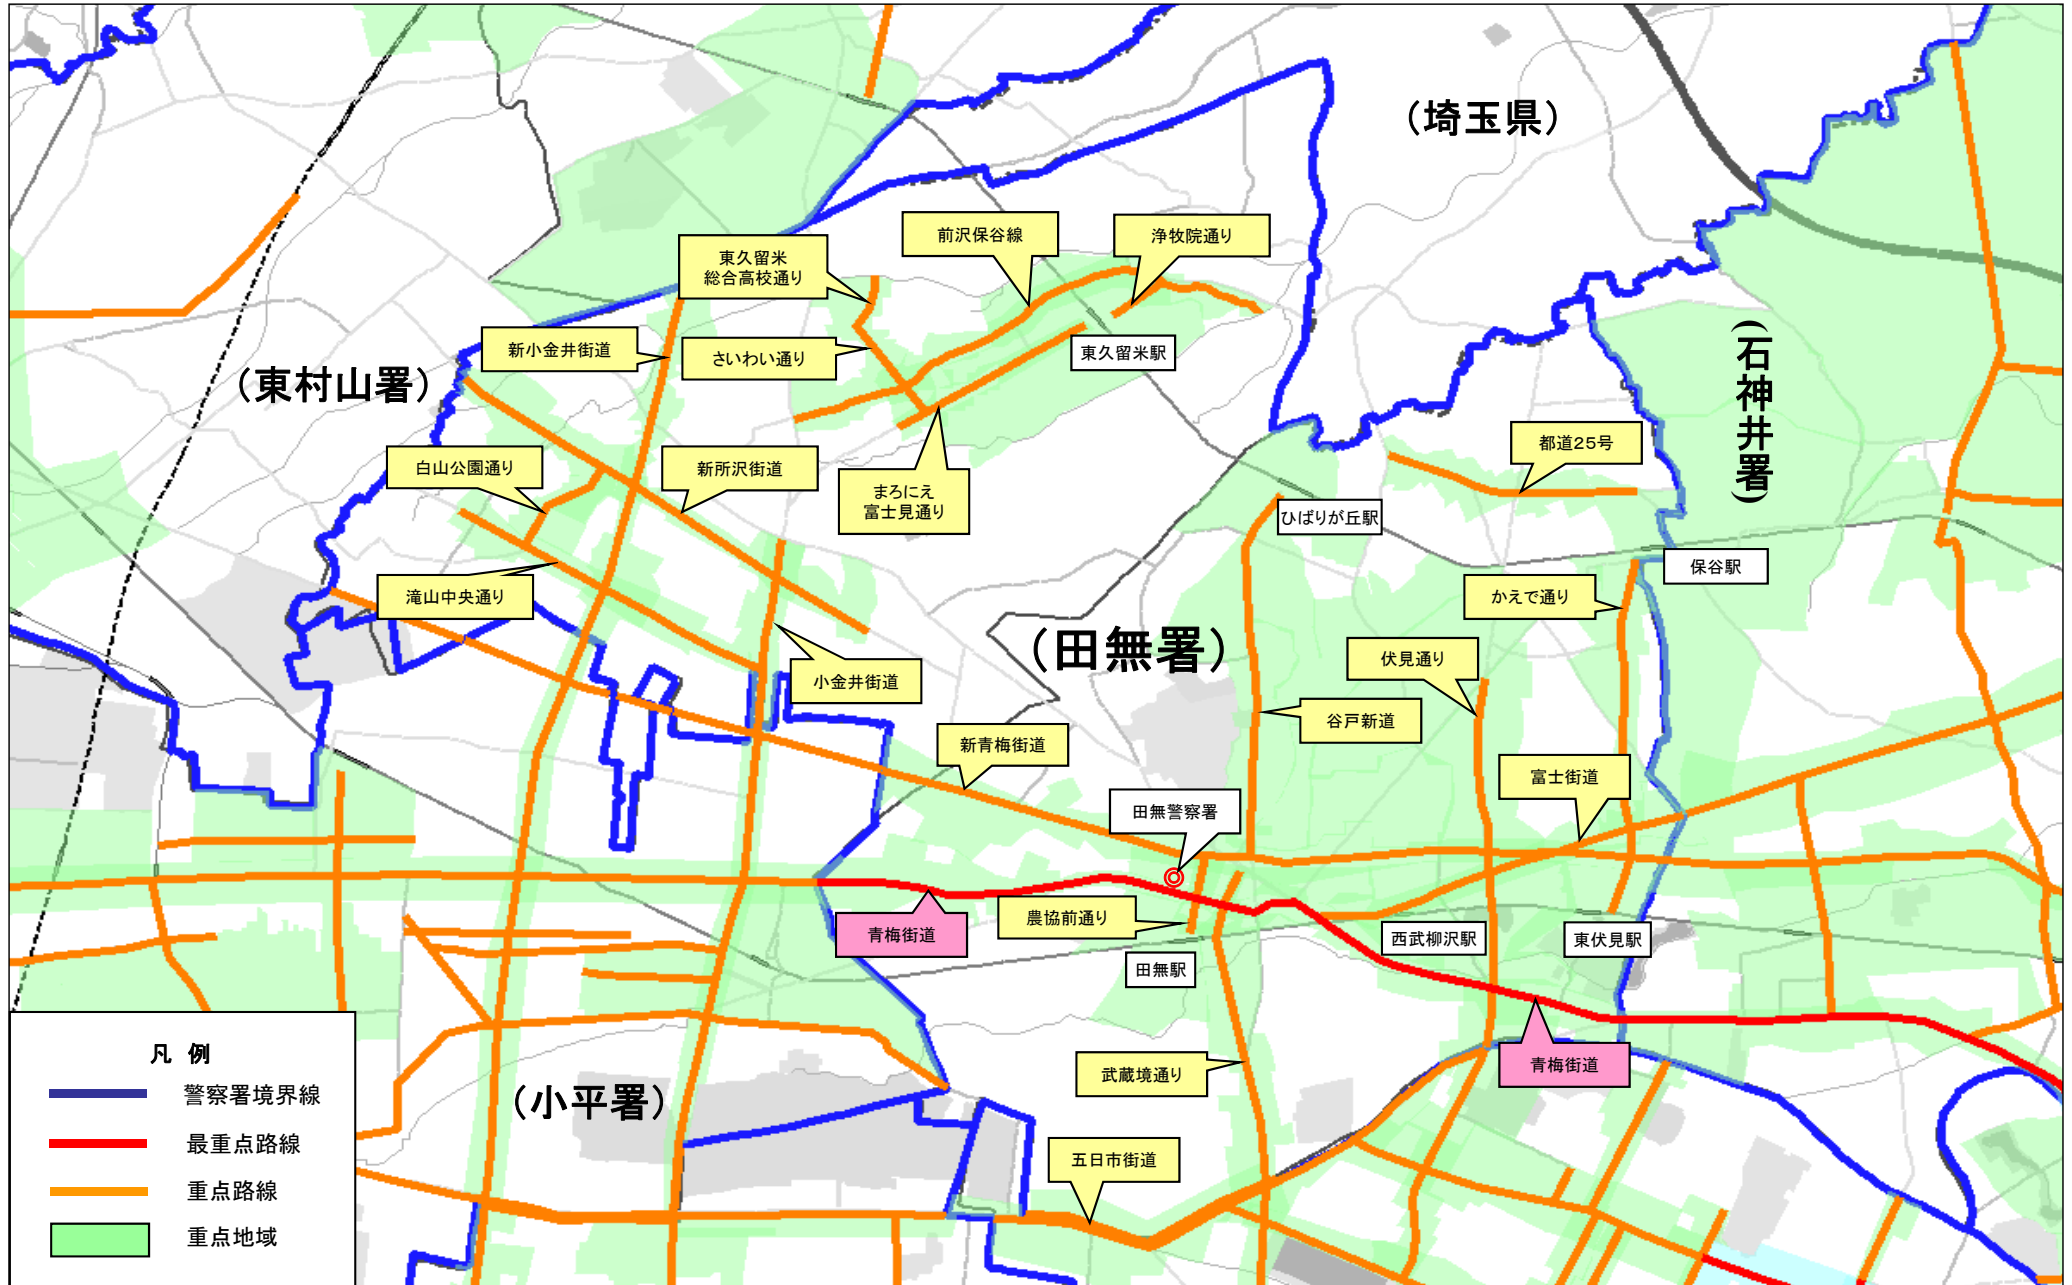

◎ 重点路線

No	路線名	通称道路名	区 間		重点時間帯	備 考	
西 東 京 市	1	主要地方道8号	富士街道	富士町2-7先高塚交差点	田無町1-12先	9-19	
	2	市道	かえで通り	東町3-5先(西武線保谷駅南口先)	富士町4-13先(西武線東伏見駅北口先)	9-19	
	3	市道	農協前通り	田無町5-10先新青梅街道北原西交差点	西武線田無駅北口ロータリー	9-19	
	4	都道112号	谷戸新道	北原町1-1先北原一丁目交差点	西武線ひばりが丘駅南口ロータリー	9-19	
	5	都道	武蔵境通り	田無町3-4先	新町2-5先柳橋交差点	9-19	
	6	都道245号	新青梅街道	東久留米市柳窪4-7先	西東京市富士町3-9先	9-19	田無署管内に限る
	7	都道7号	五日市街道	新町6-8先	新町1-1先武蔵野大前交差点	9-19	
	8	都道7号・都道233号	伏見通り	柳沢3-1先関前橋交差点	中町1-4先保谷庁舎前交差点	9-19	
	9	都道25号		下保谷4-6先	栄町2-8先	9-19	
東 久 留 米 市	10	主要地方道15号	小金井街道	前沢3-10先	前沢1-5先所沢街道前沢交差点	9-22	
	11		新小金井街道	滝山5-3先	野火止3-20先	9-19	
	12	市道～都道234号	前沢保谷線	浅間町2-5先新落合橋～新川町1-5先～幸町4-4先	小金井街道前沢宿の間	9-19	
	13	市道	まろにえ富士見通り	本町1-3先西武線東久留米駅西口ロータリー	中央町2-6中央公民館先	9-19	
	14	都道129号	滝山中央通り	前沢5-1先小金井街道滝山東交差点	柳窪1-7先	9-22	
	15	市道	新所沢街道	前沢2-1先	下里6-4東京多摩青果先	9-19	
	16	都道125号	浄牧院通り	新川町1-4先	新川町1-6先	9-19	
	17	市道103号	さいわい通り	中央町2-1先	幸町2-3先	9-19	
	18	市道206号	東久留米総合高校通り	幸町5-1先	幸町5-10先	9-19	
19	市道	白山公園通り	下里3-1先	滝山5-27先	9-19		

重点地域

◎ 重点地域

No	地 域	重点時間帯	備 考
1	最重点路線(青梅街道)周辺及び重点路線周辺	各重点路線時間帯	新青梅街道周辺は一部
2	西武線保谷駅を含む下保谷4丁目、東町2丁目13～14番及び東町3丁目	9-19	
3	西武線田無駅を含む田無町1～5丁目、南町4～5丁目及び周辺	9-20	西東京市違法駐車等の防止に関する条例重点地域
4	西武線東伏見駅を含む東伏見2～3丁目、富士町4丁目及び周辺	9-19	
5	西武線西武柳沢駅を含む柳沢1、6丁目、保谷町3丁目及び周辺	9-19	
6	西武線ひばりが丘駅を含むひばりが丘1丁目、住吉町3丁目、谷戸町3丁目、ひばりが丘北3～4丁目及び周辺	9-19	
7	西武線東久留米駅を含む本町1～4丁目、東本町、新川町1丁目、中央町1丁目及び南沢3丁目1～5番	9-19	
8	泉町1～6丁目	9-19	
9	保谷町1・5～6丁目	9-19	
10	住吉町1・5～6丁目及び周辺	9-19	
11	北原町1丁目周辺	9-19	

田無警察署 駐車監視員活動ガイドライン

※ 重点(最重点)地域では駐車実態に対応した放置車両確認事務を行うこととなりますので、これに指定する「周辺」の範囲は、当該地図に明示するものと異なる場合があります。

Copyright(C)ZENRIN CO.LTD.(Z20LC第310号)
この地図の全部又は一部を複製することを禁じます。