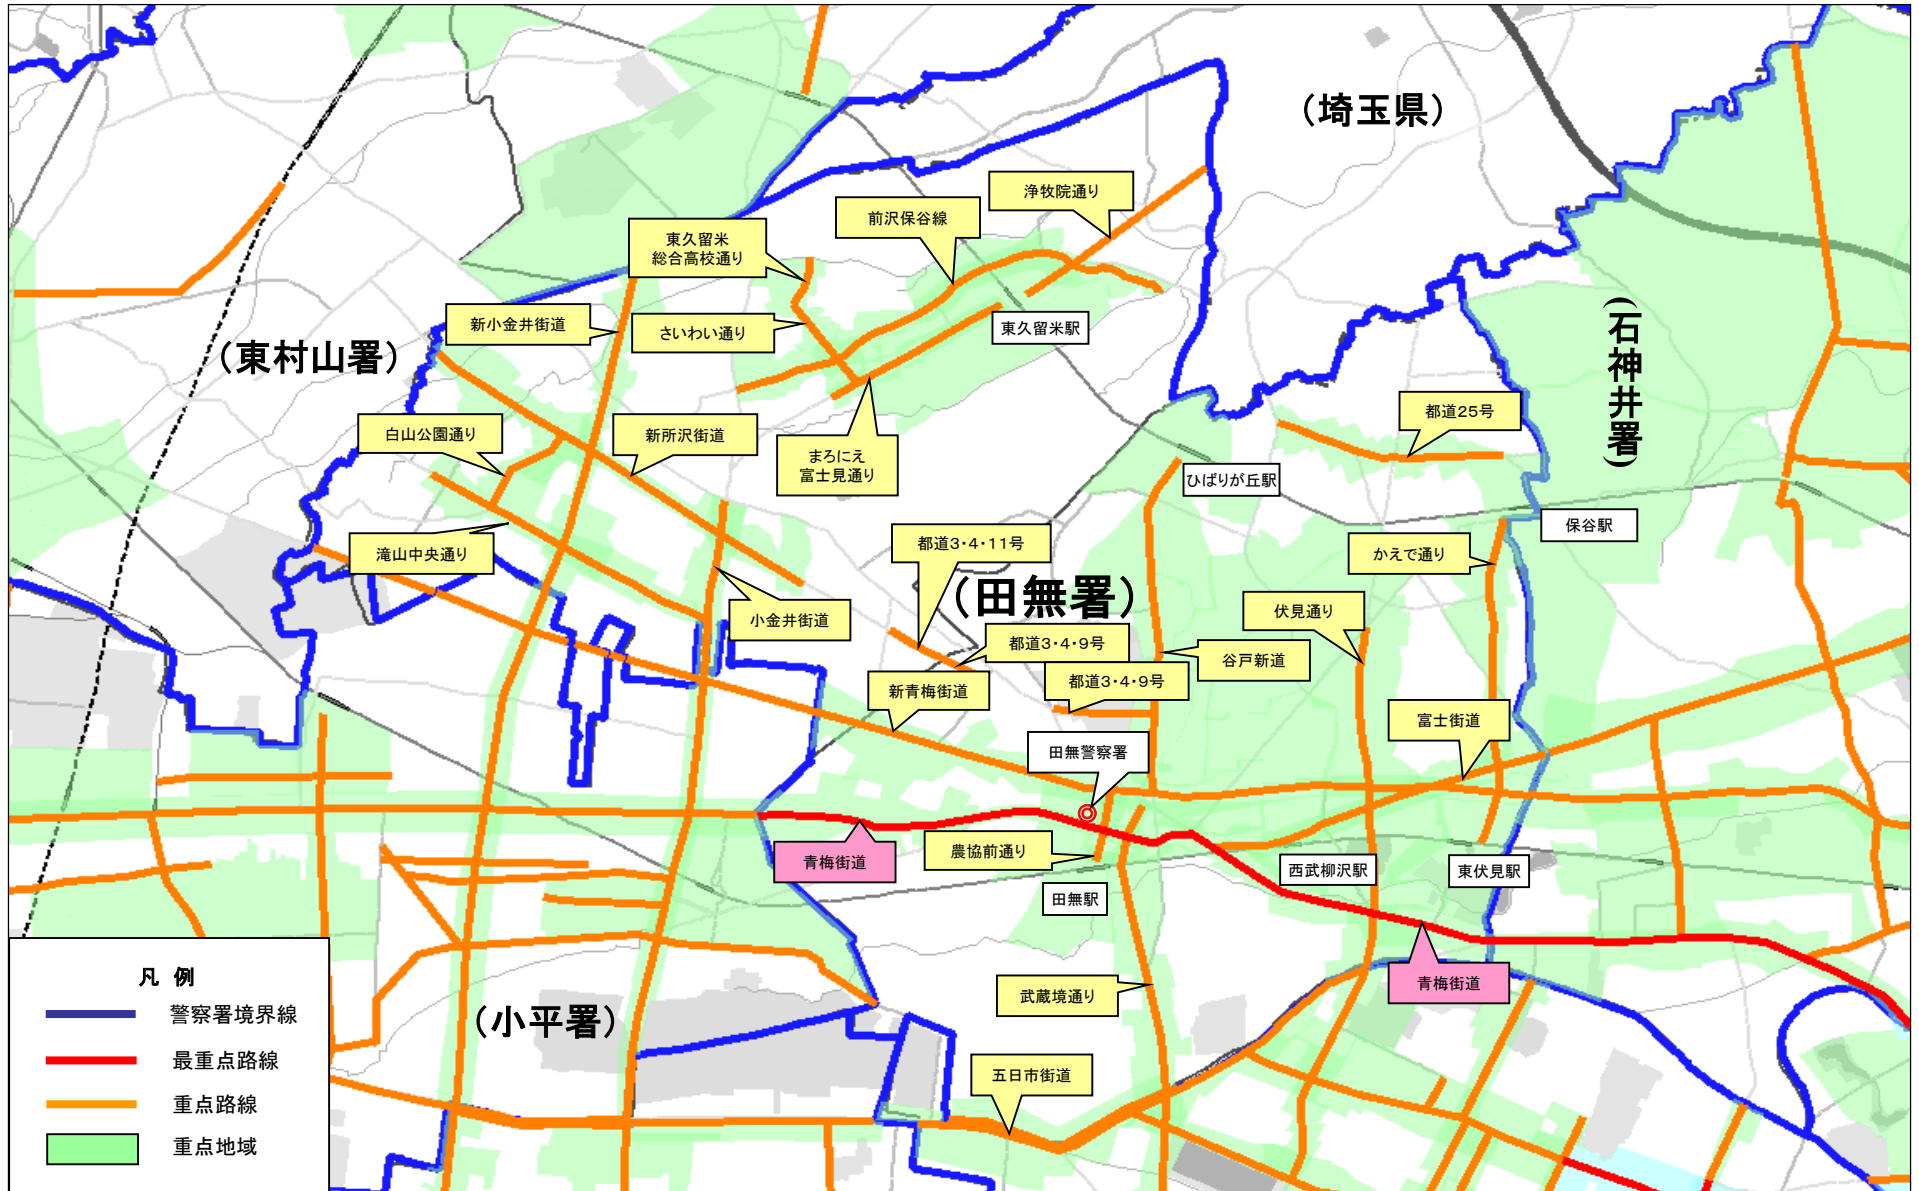

◎ 重点路線

No	路線名	通称道路名	区 ← → 間		重点時間帯	備考	
西 東 京 市	1	主要地方道8号	富士街道	富士町2-7先高塚交差点	田無町1-12先	9-19	
	2	市道	かえで通り	東町3-5先(西武線保谷駅南口先)	富士町4-13先(西武線東伏見駅北口先)	9-19	
	3	市道	農協前通り	田無町5-10先新青梅街道北原西交差点	西武線田無駅北口ロータリー	9-19	
	4	都道112号	谷戸新道	北原町1-1先北原一丁目交差点	西武線ひばりが丘駅南口ロータリー	9-19	
	5	都道3・4・9号		北原町2-4先	緑町1-1先	9-19	
				西原町4-5先	西原町4-6先	9-19	
	6	都道	武蔵境通り	田無町3-4先	新町2-5先柳橋交差点	9-19	
	7	都道245号	新青梅街道	東久留米市柳窪4-7先	西東京市富士町3-9先	9-19	田無署管内に限る
	8	都道7号	五日市街道	新町6-8先	新町1-1先武蔵野大前交差点	9-19	
	9	都道7号・都道233号	伏見通り	柳沢3-1先関前橋交差点	中町1-4先保谷庁舎前交差点	9-19	
10	都道25号		下保谷4-6先	栄町2-8先	9-19		
東 久 留 米 市	11	主要地方道15号	小金井街道	前沢3-10先	前沢1-5先所沢街道前沢交差点	9-22	
	12		新小金井街道	滝山5-3先	野火止3-20先	9-19	
	13	市道～都道234号	前沢保谷線	浅間町2-5先新落合橋～新川町1-5先～幸町4-4先	小金井街道前沢宿の間	9-19	
	14	市道	まろにえ富士見通り	本町1-3先西武線東久留米駅西口ロータリー	中央町2-6中央公民館先	9-19	
	15	都道129号	滝山中央通り	前沢5-1先小金井街道滝山東交差点	柳窪1-7先	9-22	
	16	市道	新所沢街道	前沢2-1先	下里6-4東京多摩青果先	9-19	
	17	都道125号	浄牧院通り	新川町1-4先	神宝町2-8先	9-19	
	18	市道103号	さいわい通り	中央町2-1先	幸町2-3先	9-19	
	19	市道206号	東久留米総合高校通り	幸町5-1先	幸町5-10先	9-19	
	20	市道	白山公園通り	下里3-1先	滝山5-27先	9-19	
	21	都道3・4・11号		南町1-4先	南町1-8先	9-19	

重点地域

◎ 重点地域

No	地 域	重点時間帯	備 考
1	最重点路線(青梅街道)周辺及び重点路線周辺	各重点路線時間帯	新青梅街道周辺は一部
2	西武線保谷駅を含む下保谷4丁目、東町2丁目13～14番及び東町3丁目	9-19	
3	西武線田無駅を含む田無町1～5丁目、南町4～5丁目及び周辺	9-20	西東京市違法駐車等の防止に関する条例重点地域
4	西武線東伏見駅を含む東伏見2～3丁目、富士町4丁目及び周辺	9-19	
5	西武線西武柳沢駅を含む柳沢1、6丁目、保谷町3丁目及び周辺	9-19	
6	西武線ひばりが丘駅を含むひばりが丘1丁目、住吉町3丁目、谷戸町3丁目、ひばりが丘北3～4丁目及び周辺	9-19	
7	西武線東久留米駅を含む本町1～4丁目、東本町、新川町1丁目、中央町1丁目及び南沢3丁目1～5番	9-19	
8	泉町1～6丁目	9-19	
9	保谷町1・5～6丁目	9-19	
10	住吉町1・5～6丁目及び周辺	9-19	
11	北原町1丁目周辺	9-19	

田無警察署 駐車監視員活動ガイドライン

※ 重点(最重点)地域では駐車実態に対応した放置車両確認事務を行うこととなりますので、これに指定する「周辺」の範囲は、当該地図に明示するものと異なる場合があります。

Copyright(C)ZENRIN CO.LTD.(Z22LC第337号)
この地図の全部又は一部を複製することを禁じます。