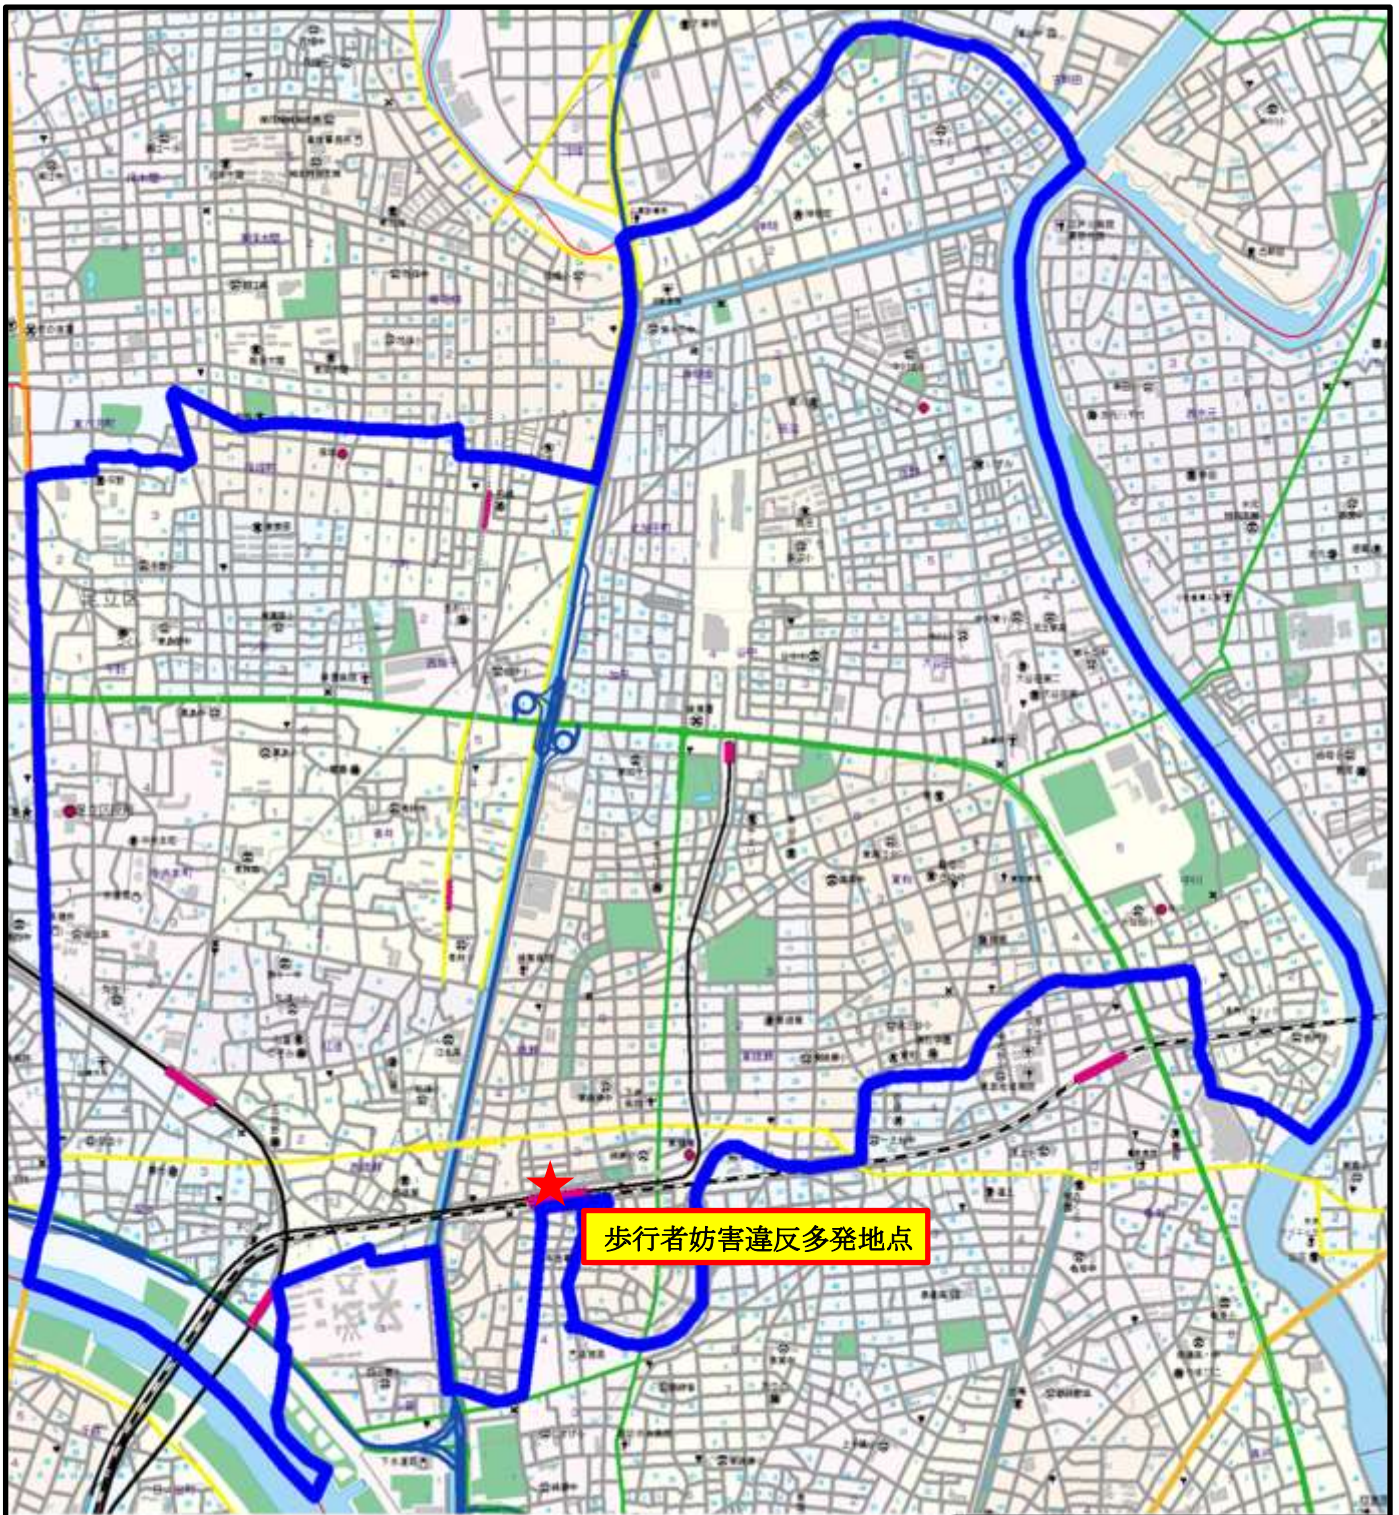

綾瀬警察署管内の交通違反多発地点

歩行者妨害違反多発地点