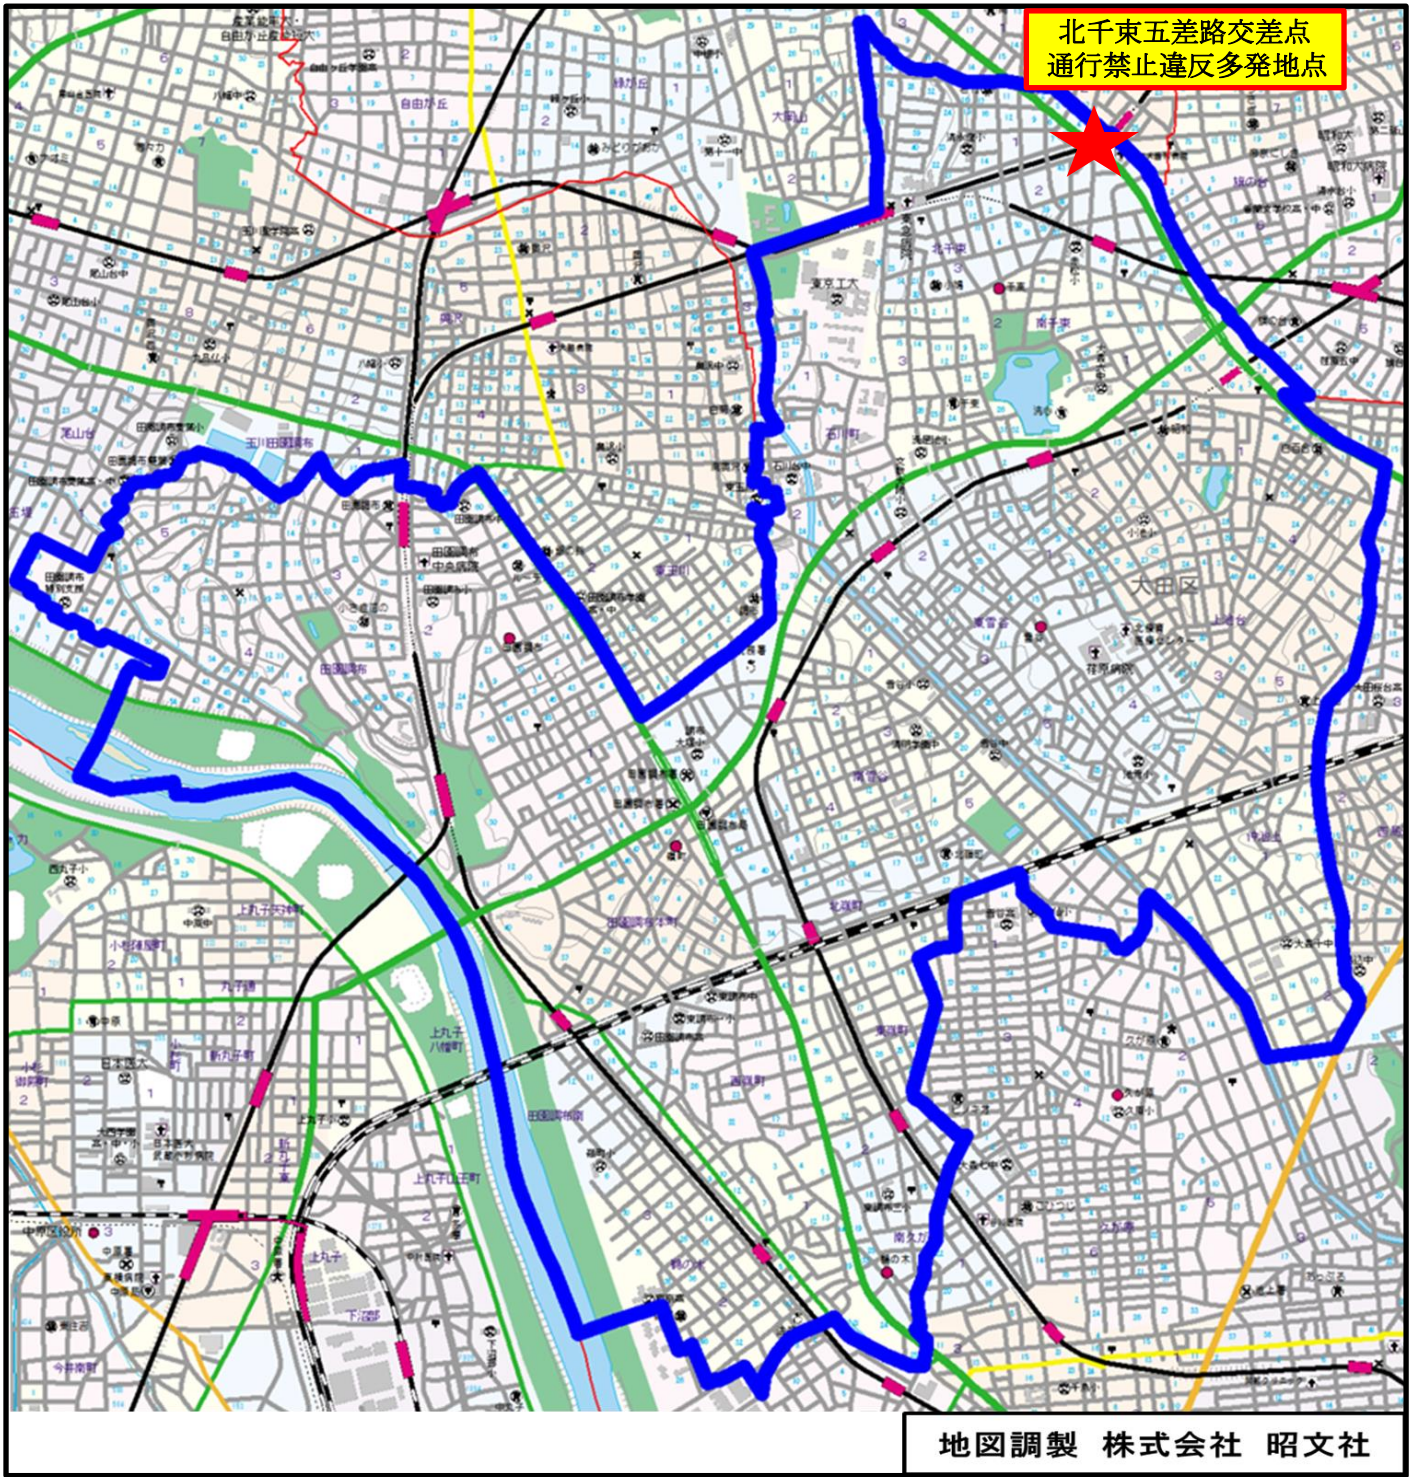

田園調布警察署管内の交通違反多発地点

北千東五差路交差点
通行禁止違反多発地点

地図調製 株式会社 昭文社