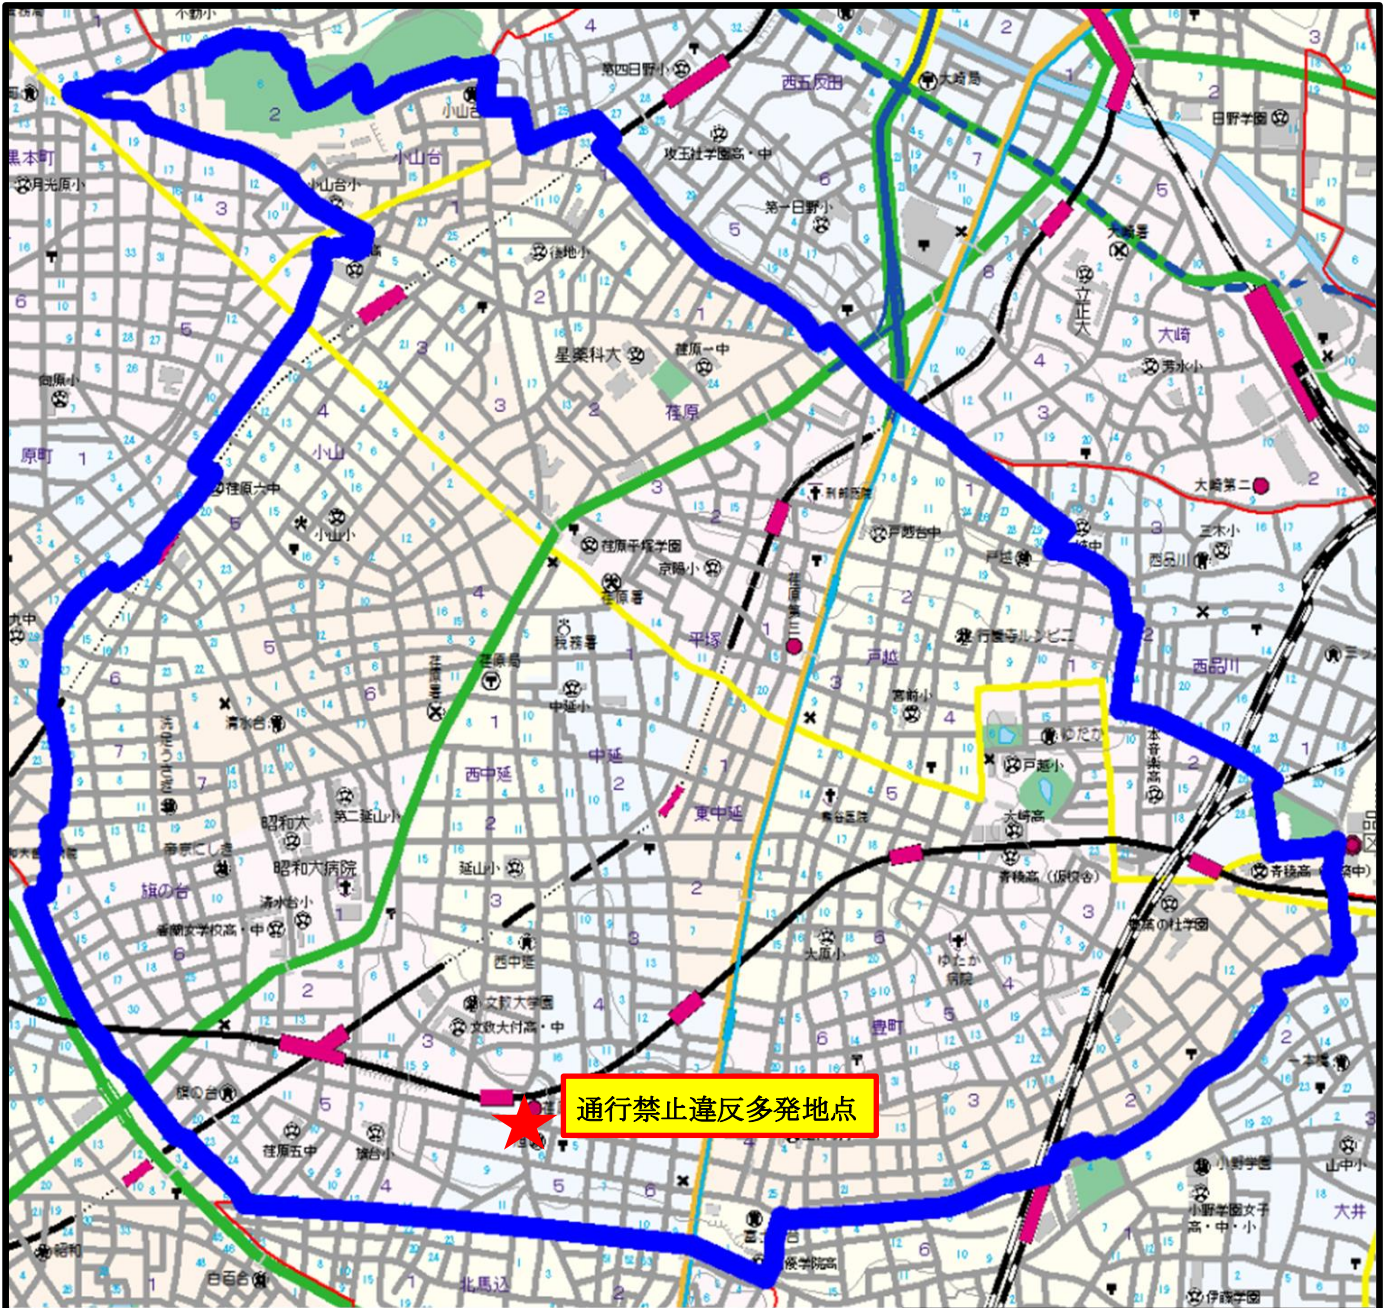

荏原警察署管内の交通違反多発地点

地図調製 株式会社 昭文社