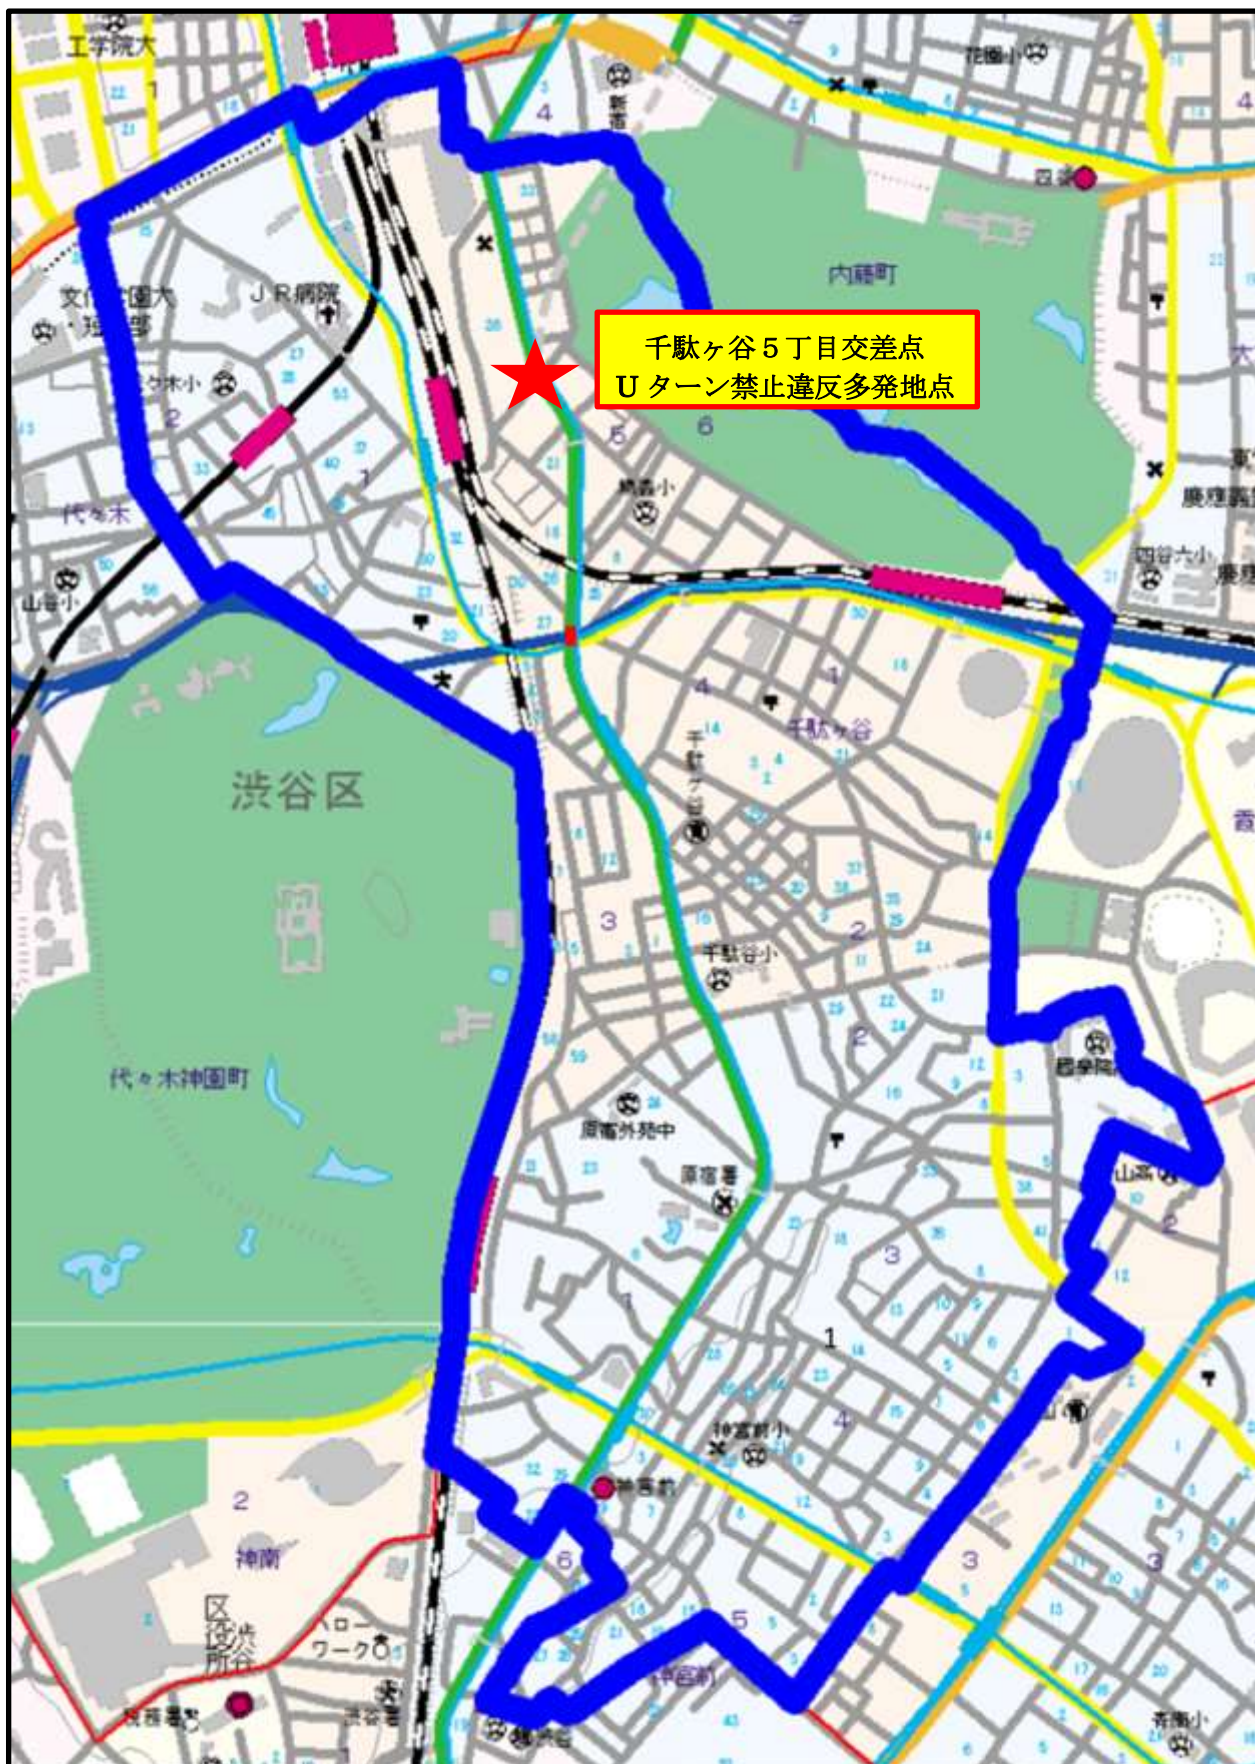

原宿警察署管内の交通違反多発地点

地図調製 株式会社 昭文社