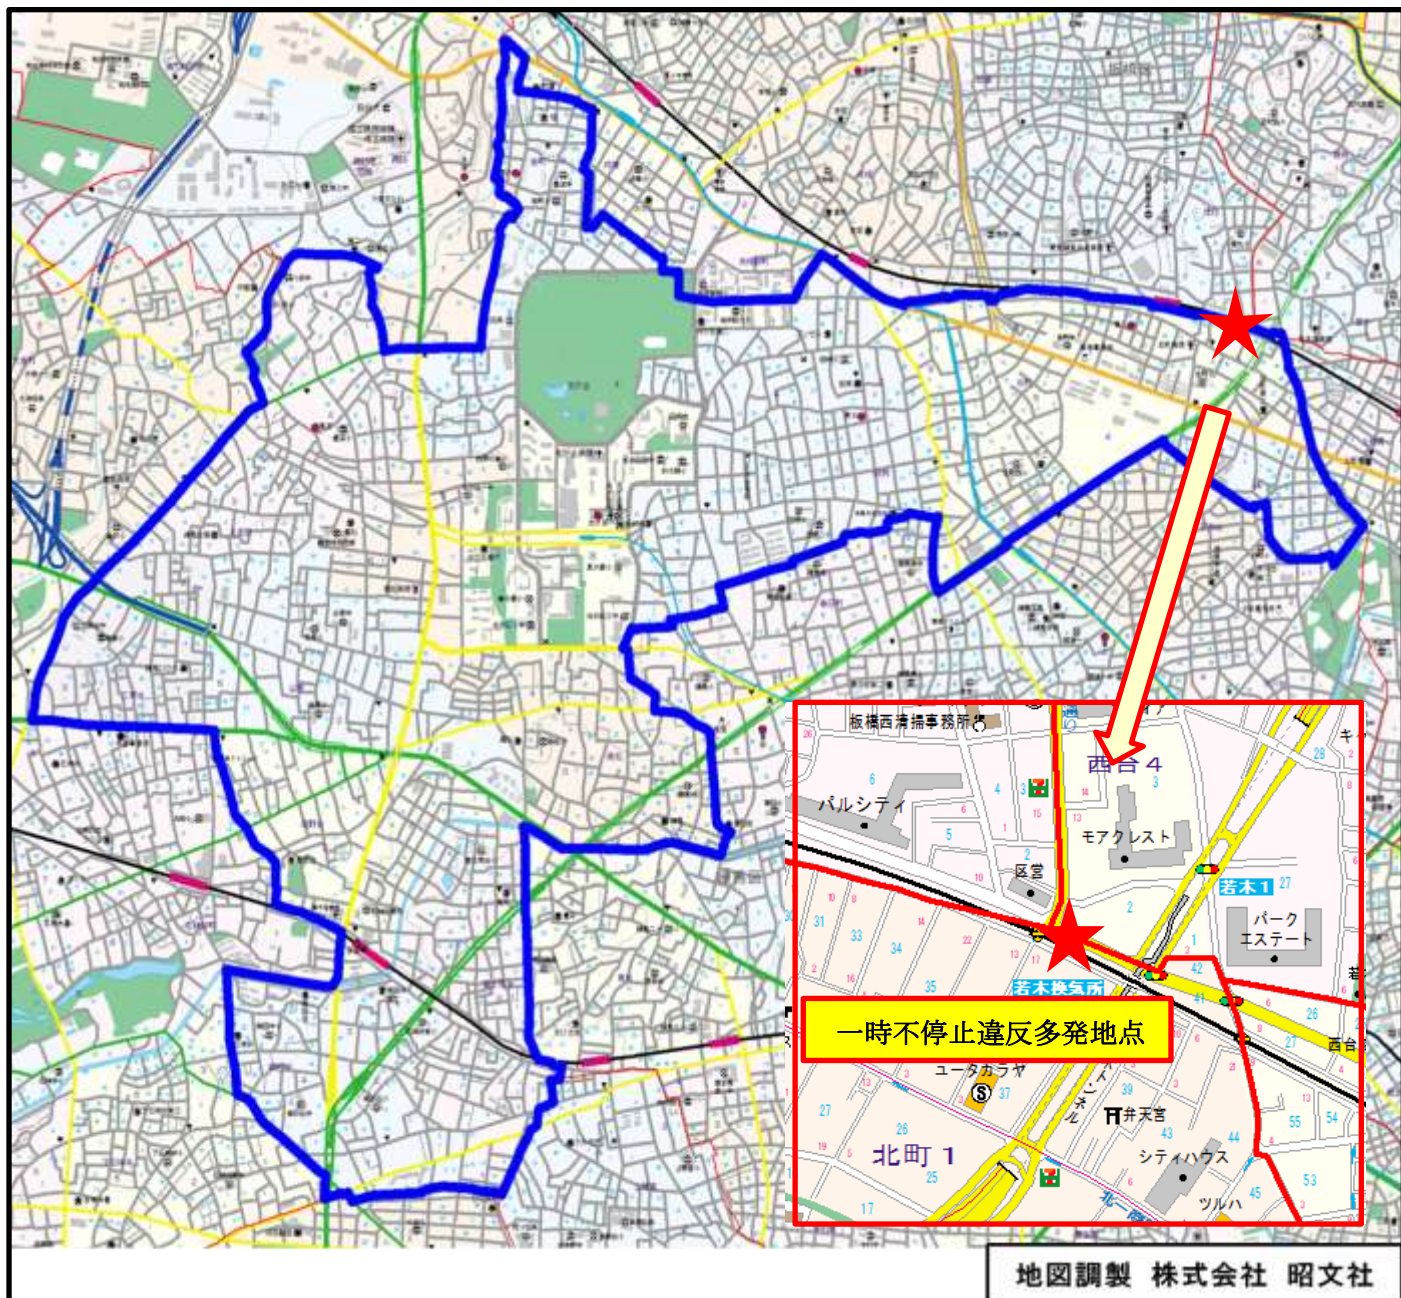

光が丘警察署管内の交通違反多発地点

地図調製 株式会社 昭文社