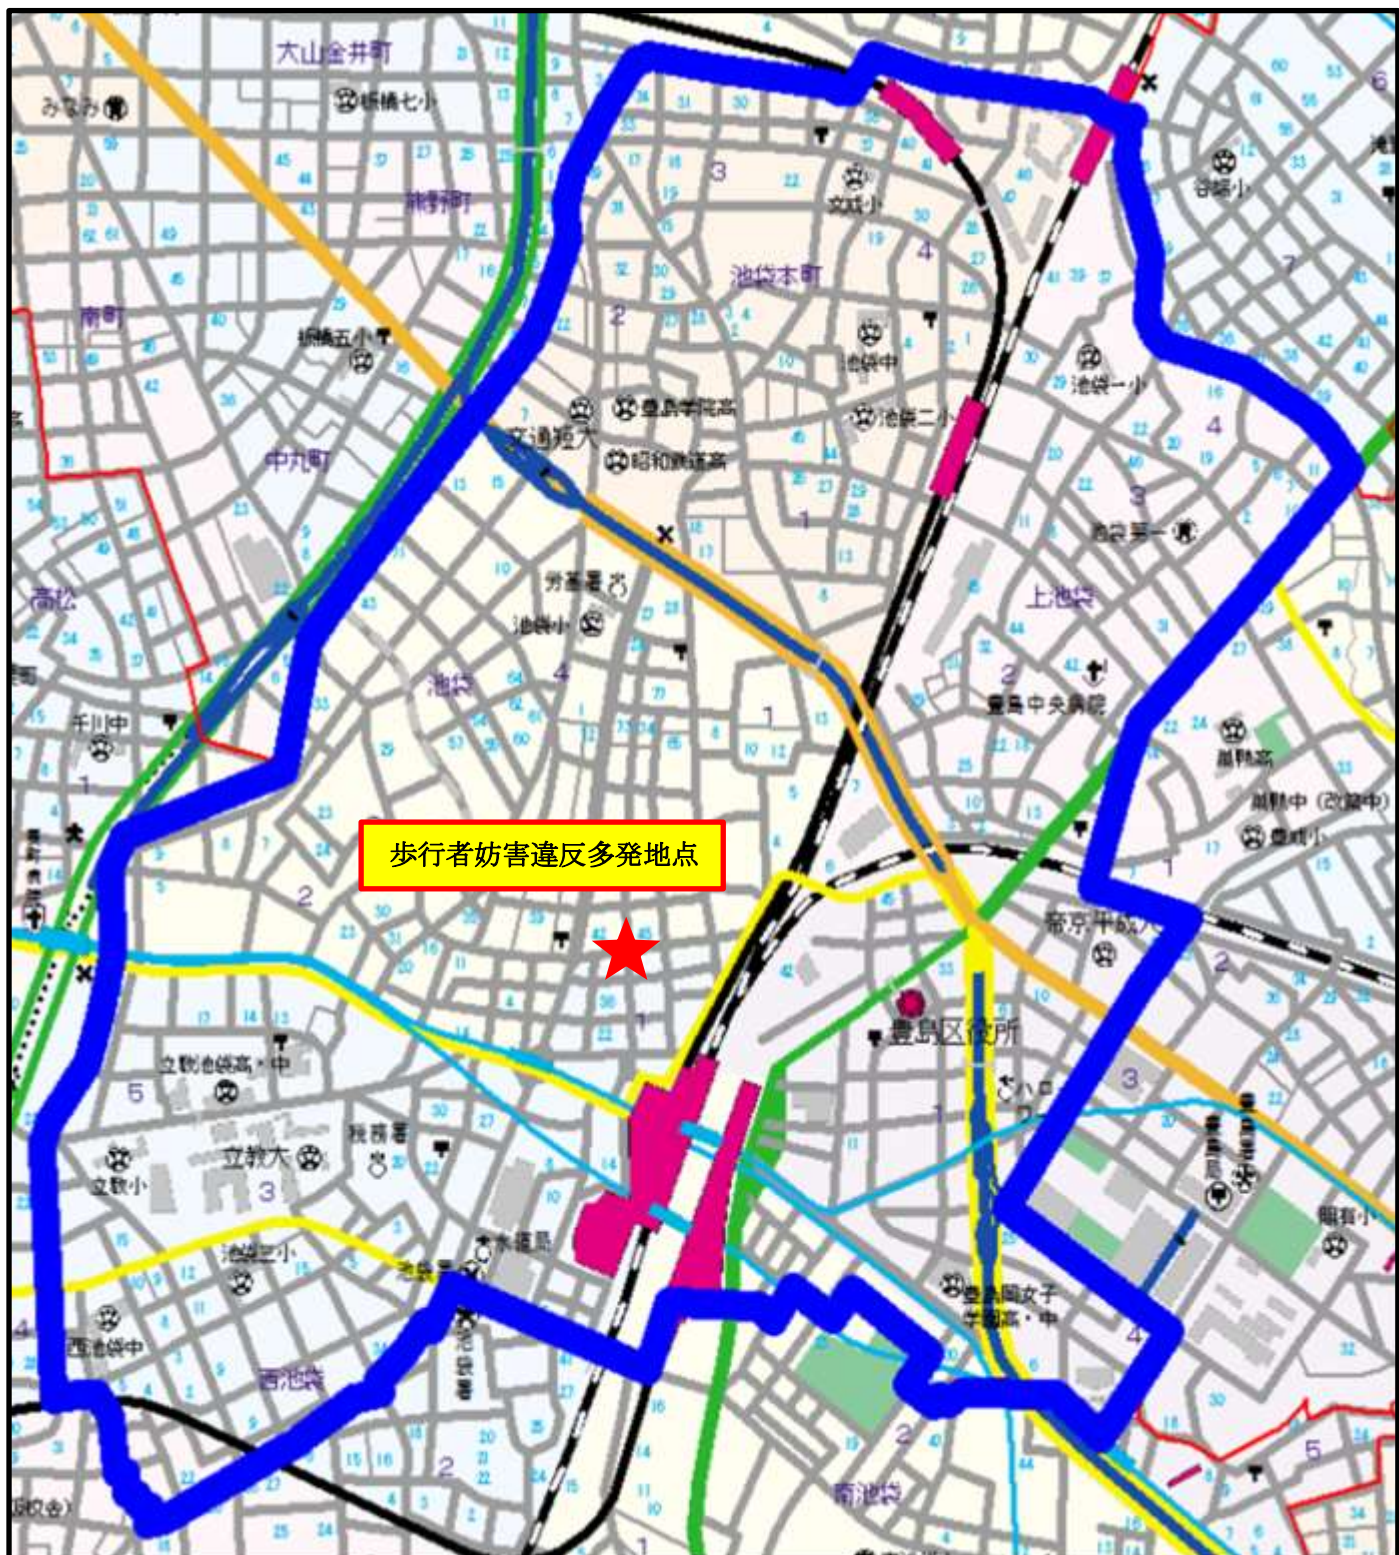

# 池袋警察署管内の交通違反多発地点

地図調製 株式会社 昭文社