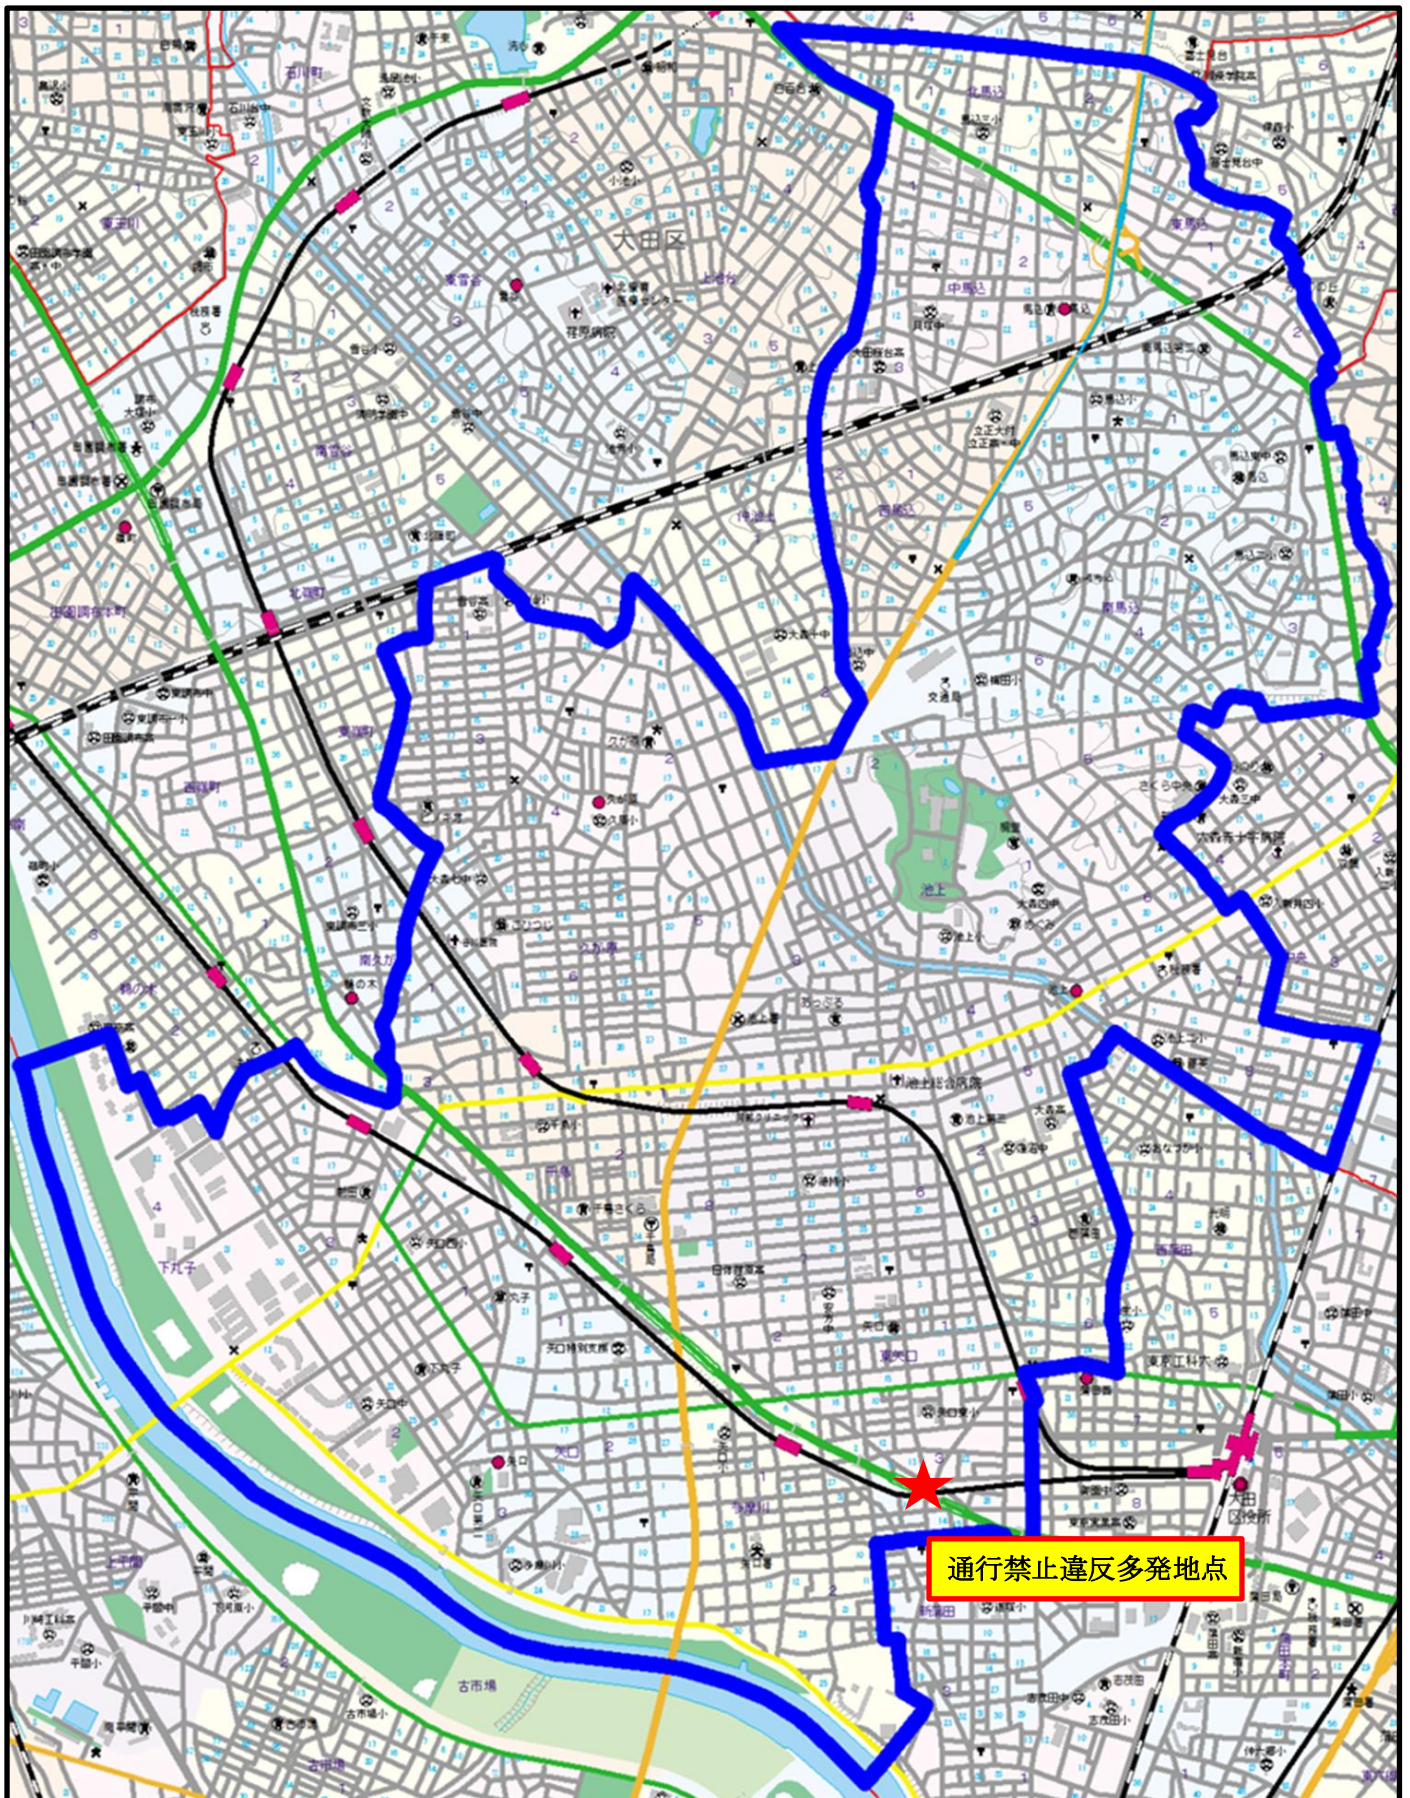

池上警察署管内の交通違反多発地点

通行禁止違反多発地点