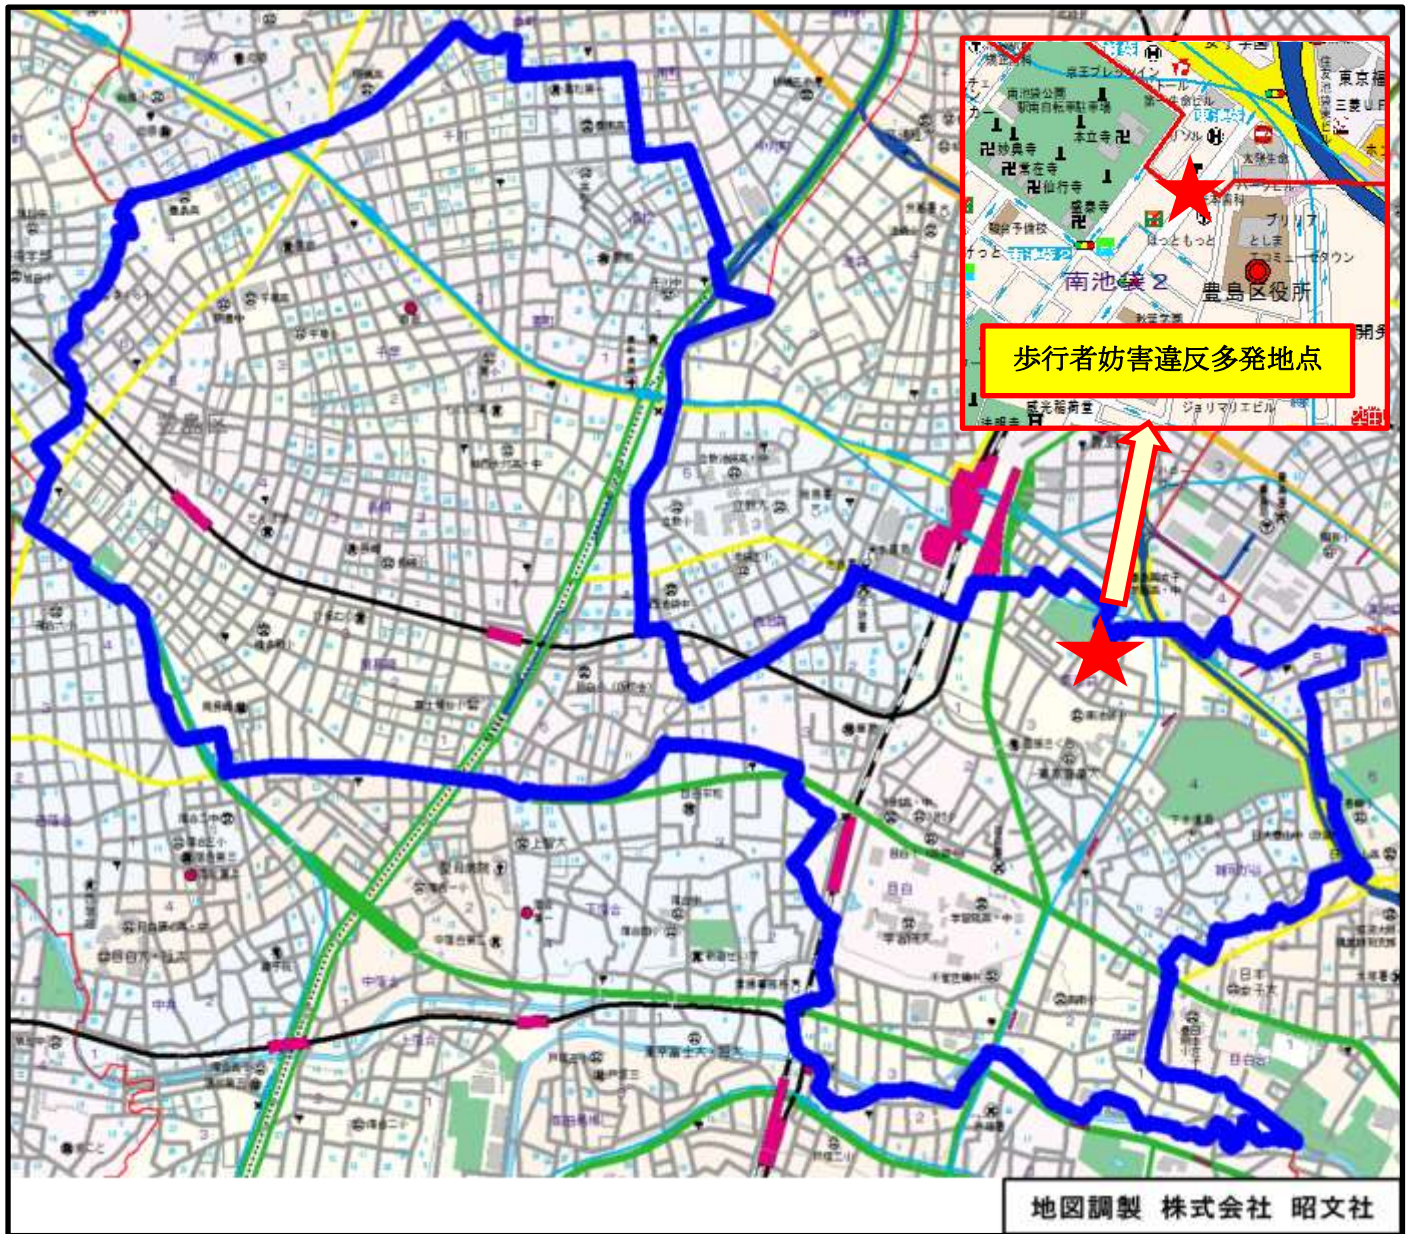

目白警察署管内の交通違反多発地点

地図調製 株式会社 昭文社