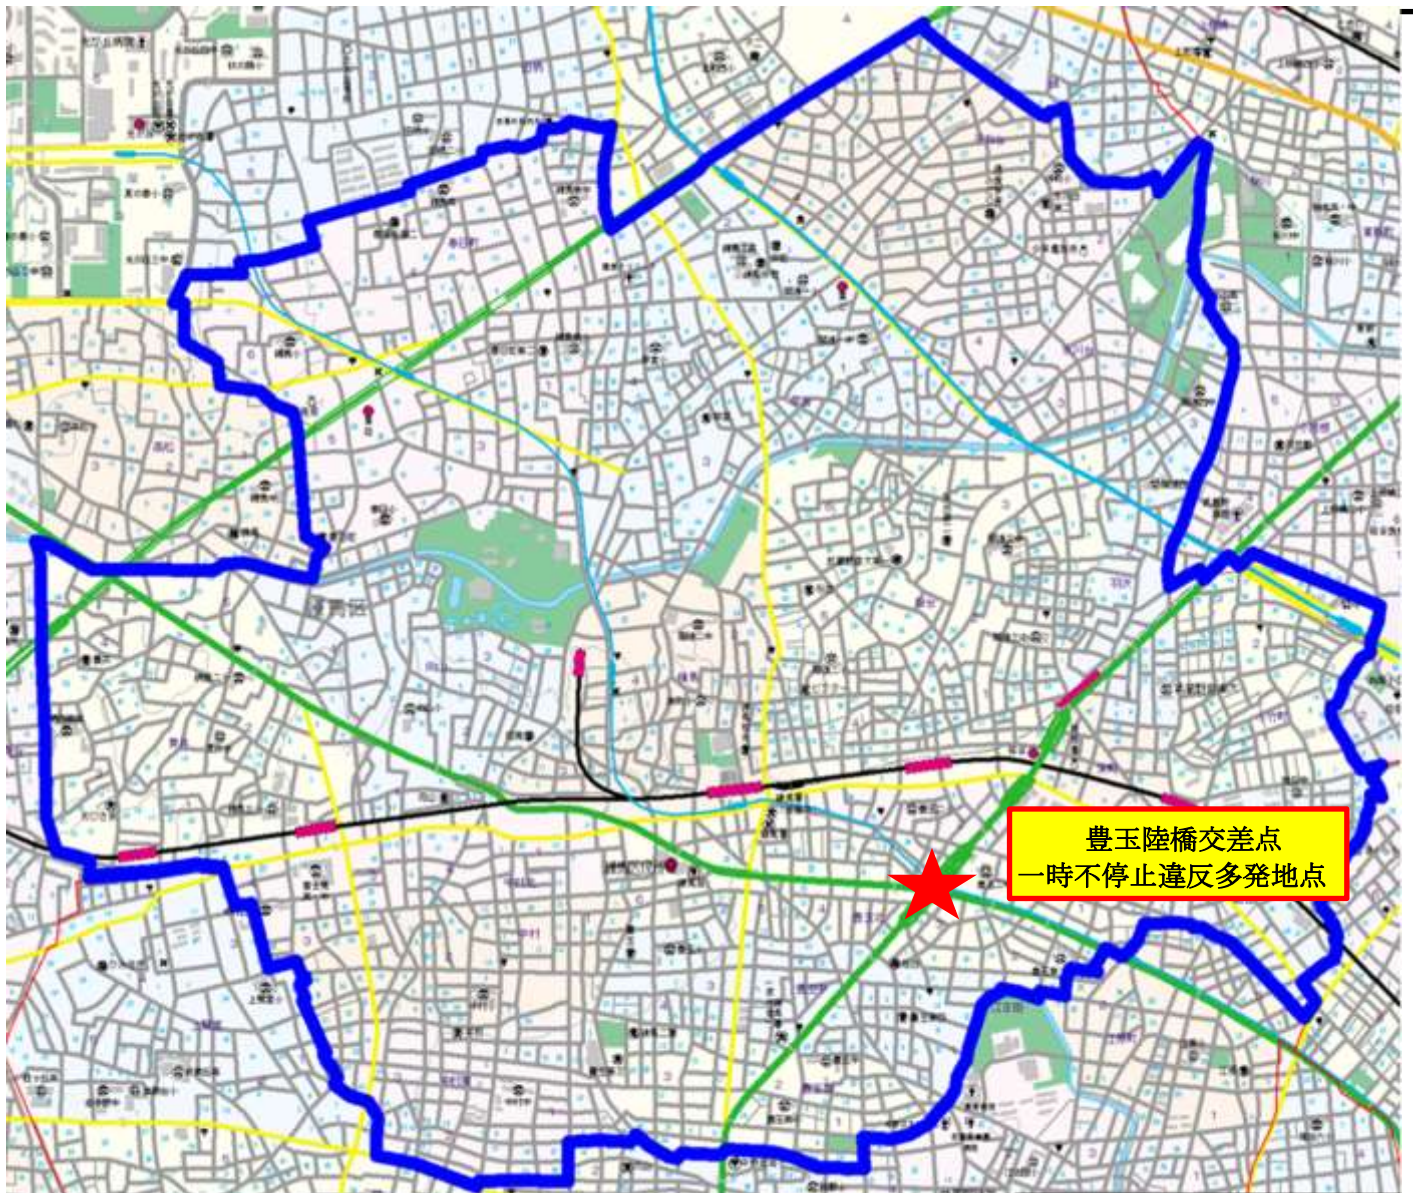

練馬警察署管内の交通違反多発地点

豊玉陸橋交差点
一時不停止違反多発地点

地図調製 株式会社 昭文社