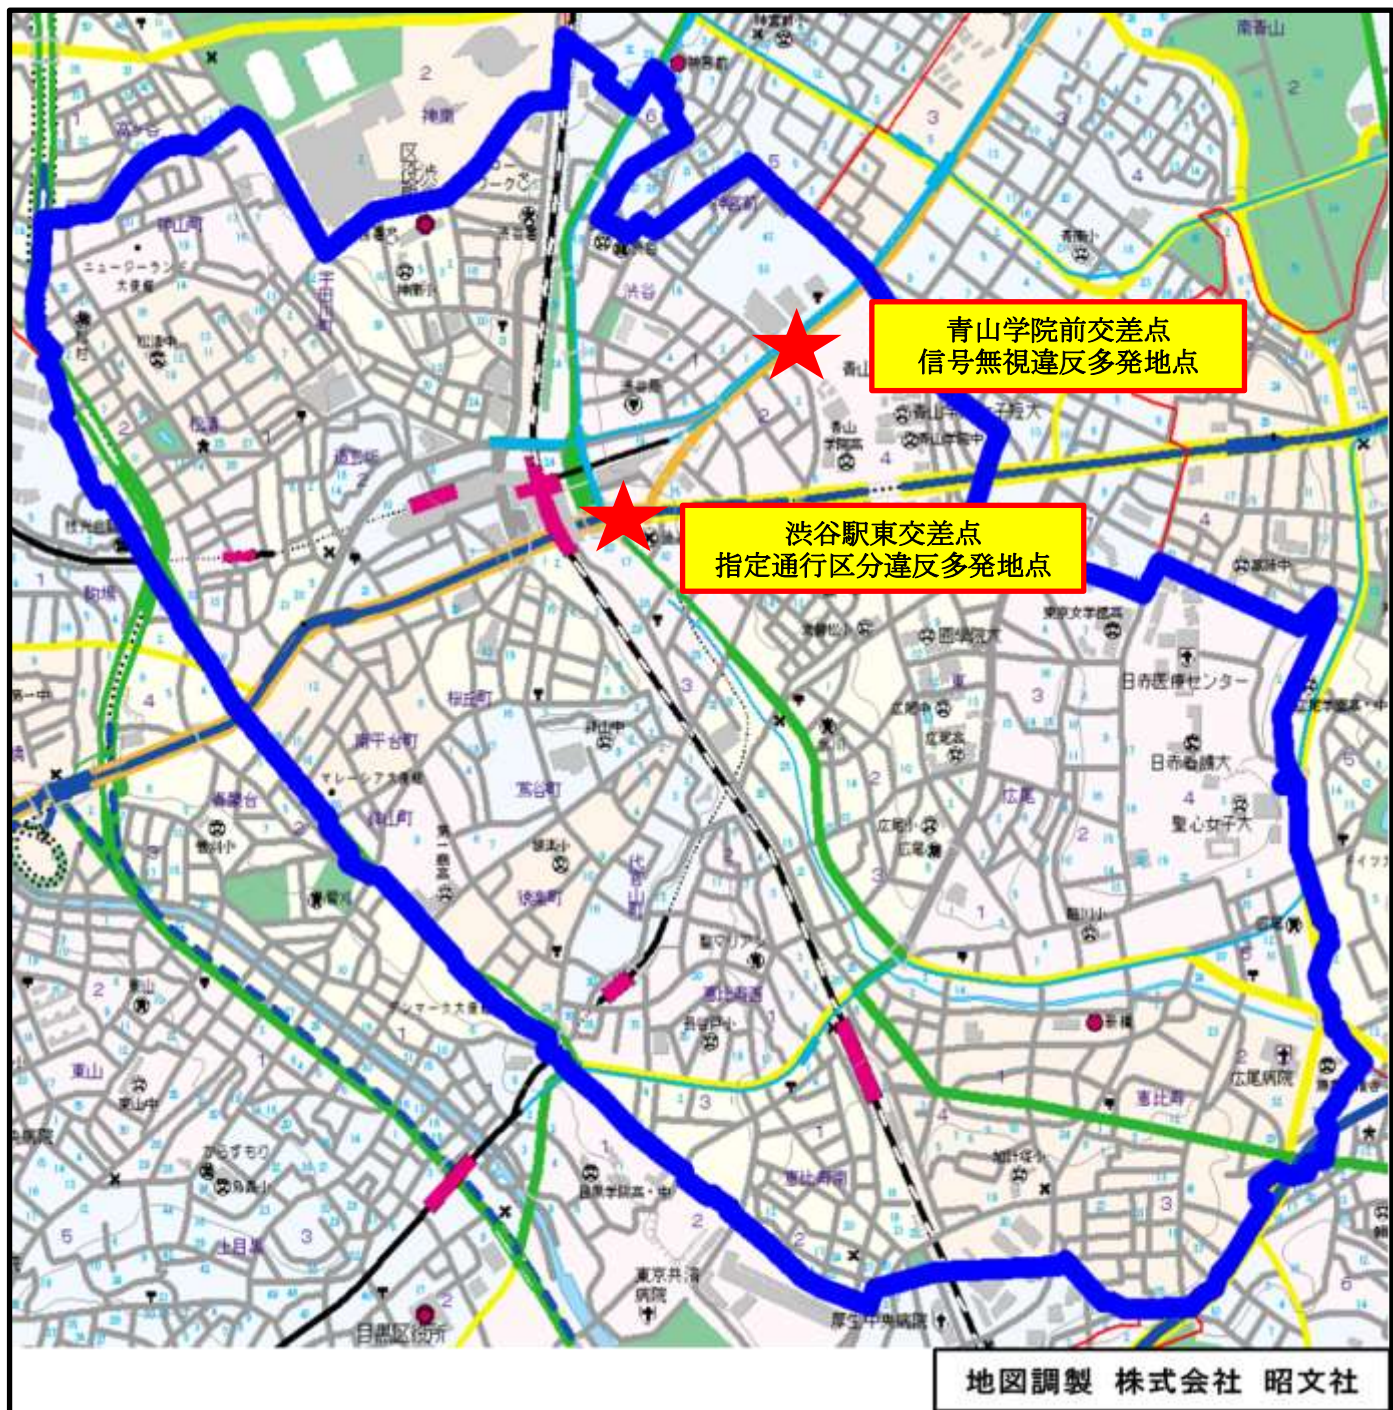

# 渋谷警察署管内の交通違反多発地点

地図調製 株式会社 昭文社