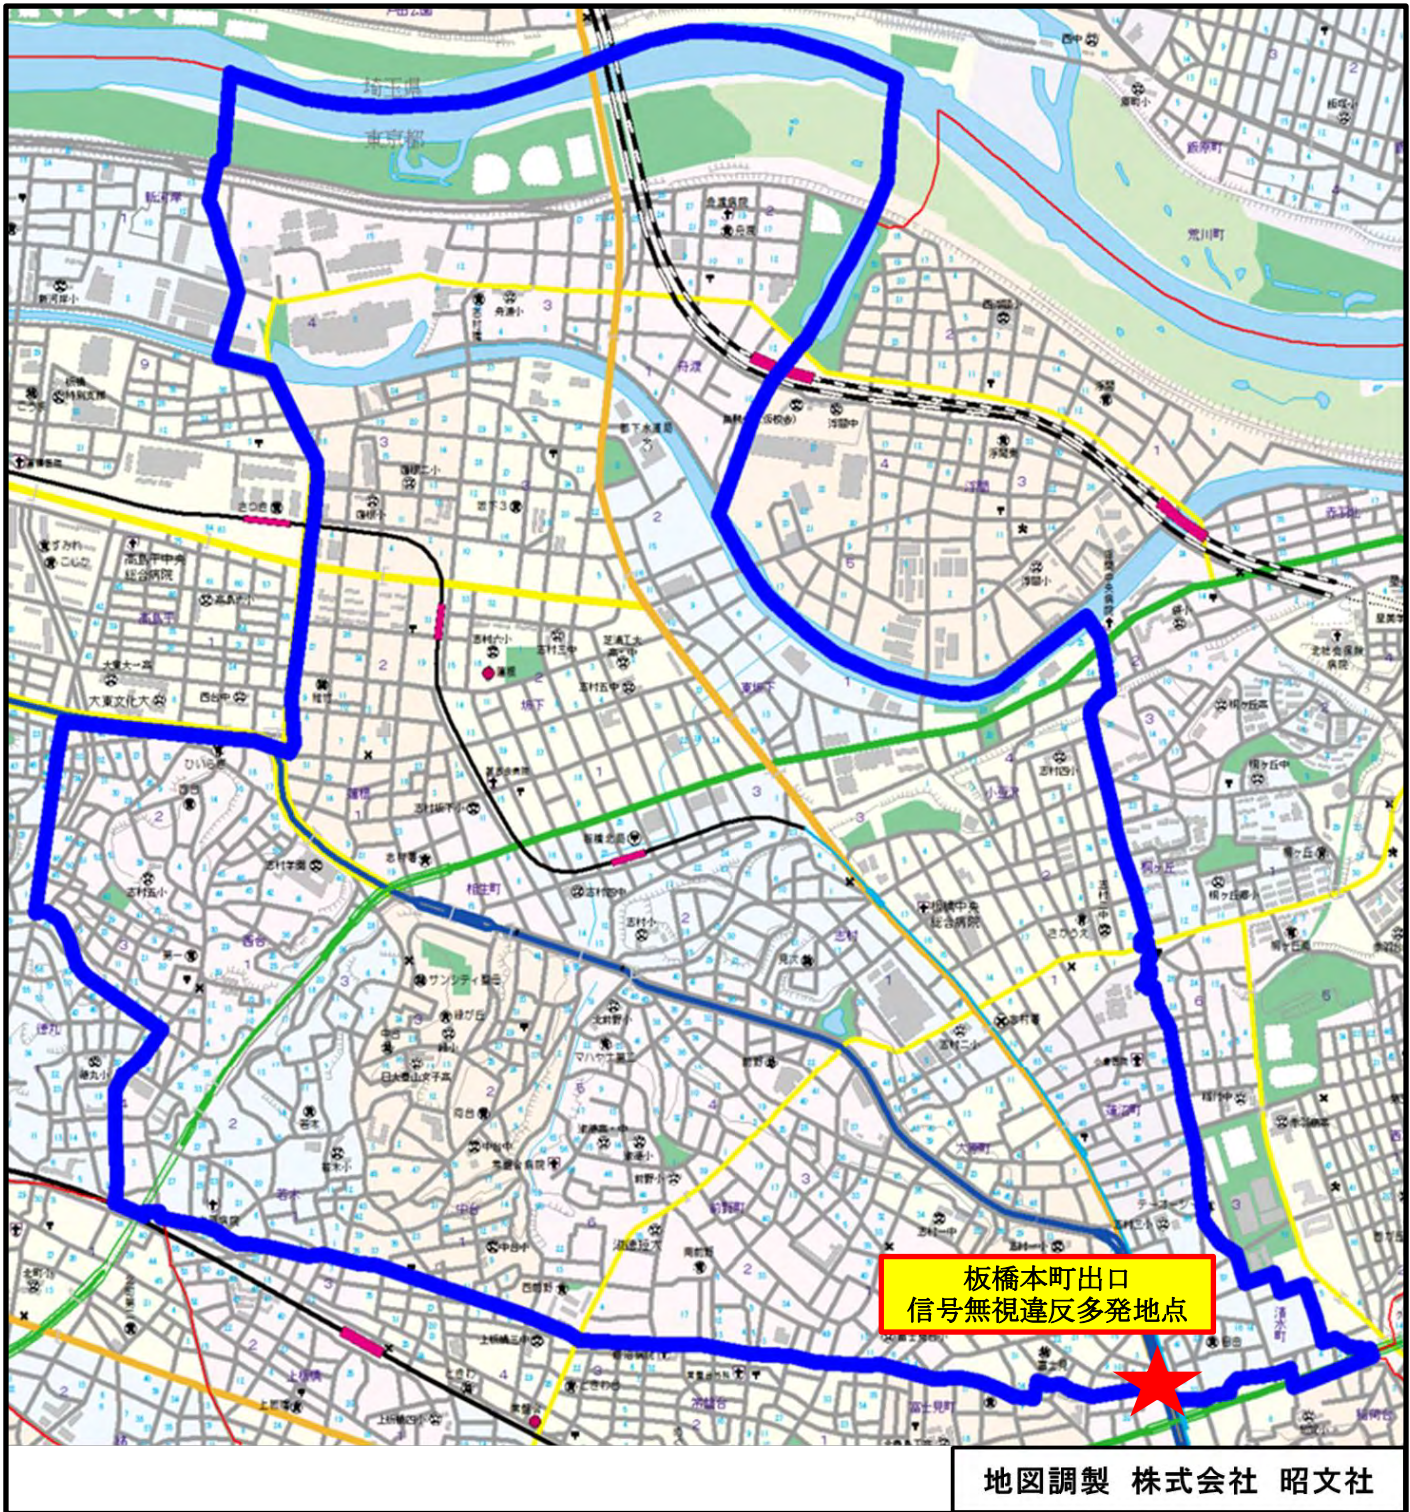

志村警察署管内の交通違反多発地点

板橋本町出口
信号無視違反多発地点

地図調製 株式会社 昭文社