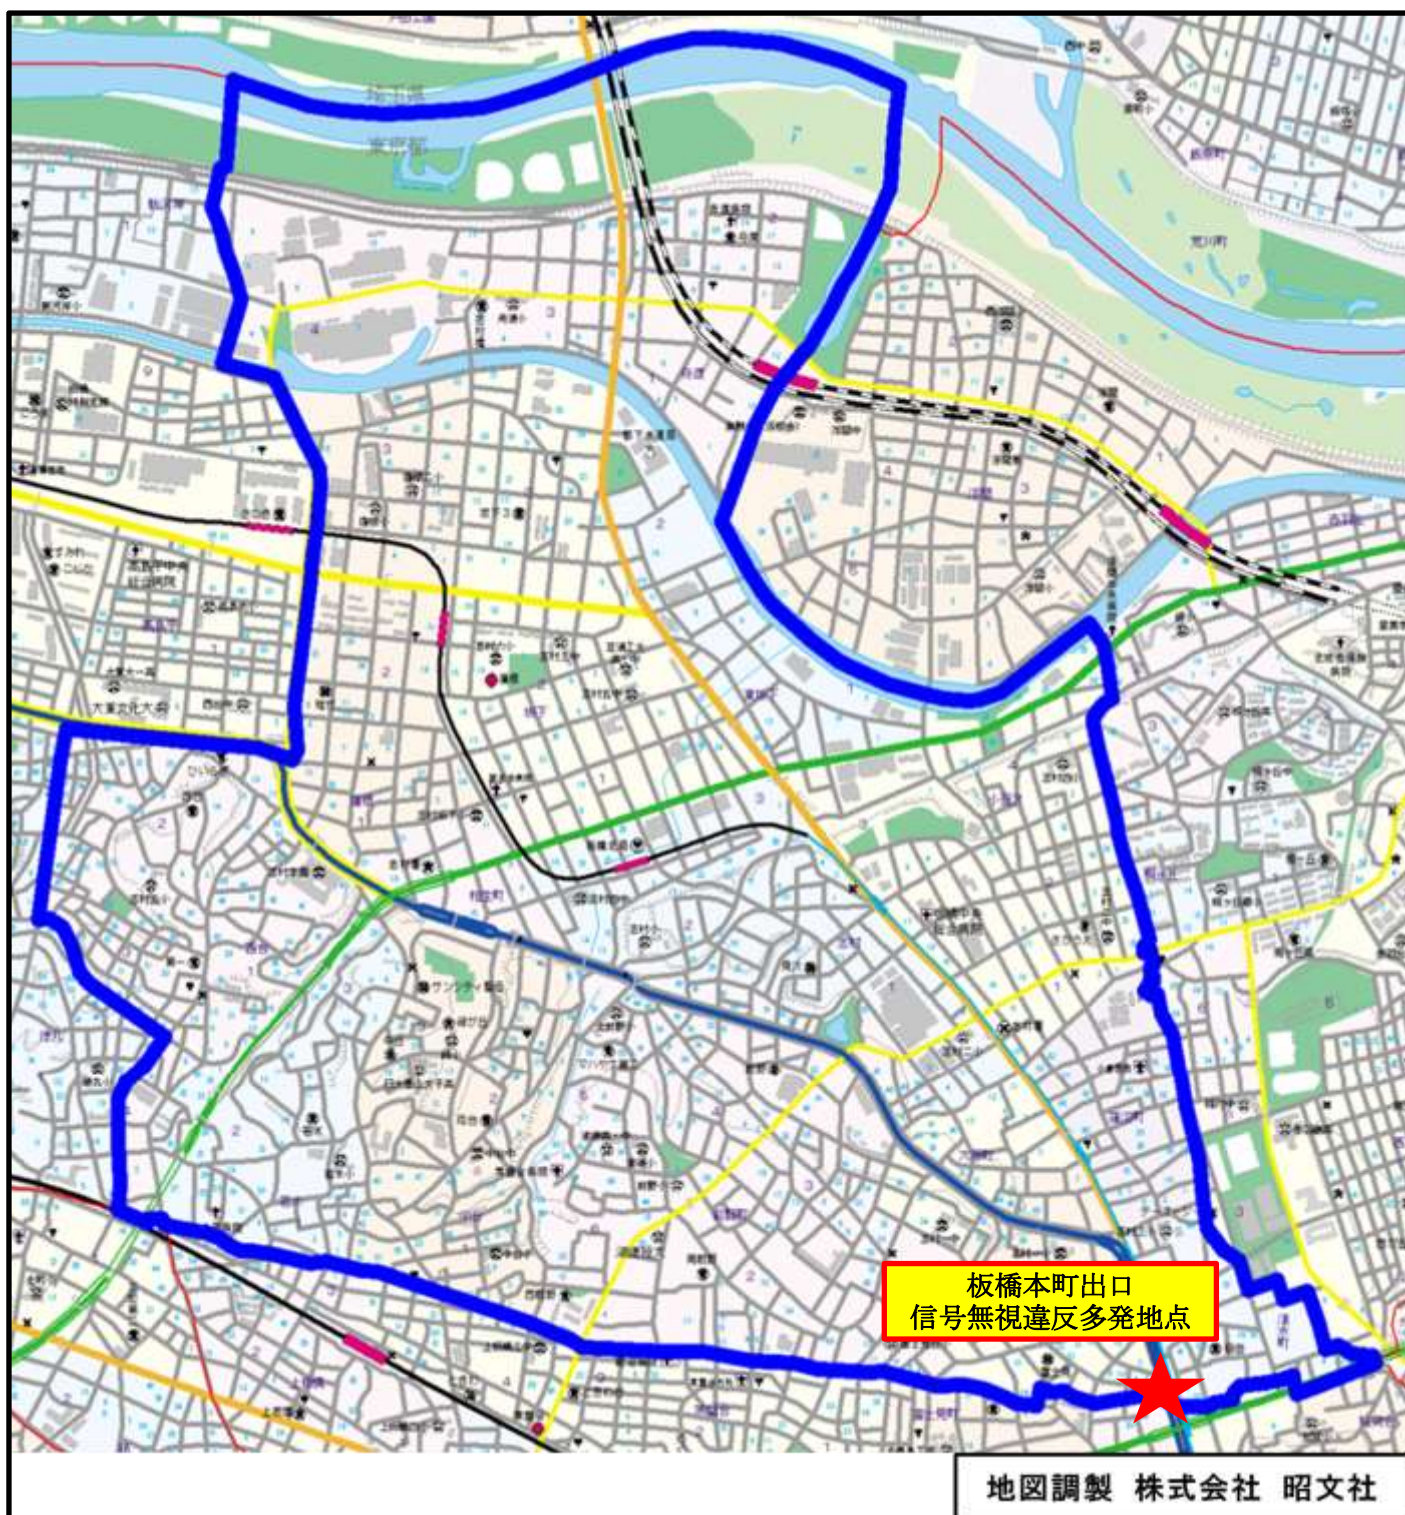

志村警察署管内の交通違反多発地点

板橋本町出口  
信号無視違反多発地点

地図調製 株式会社 昭文社