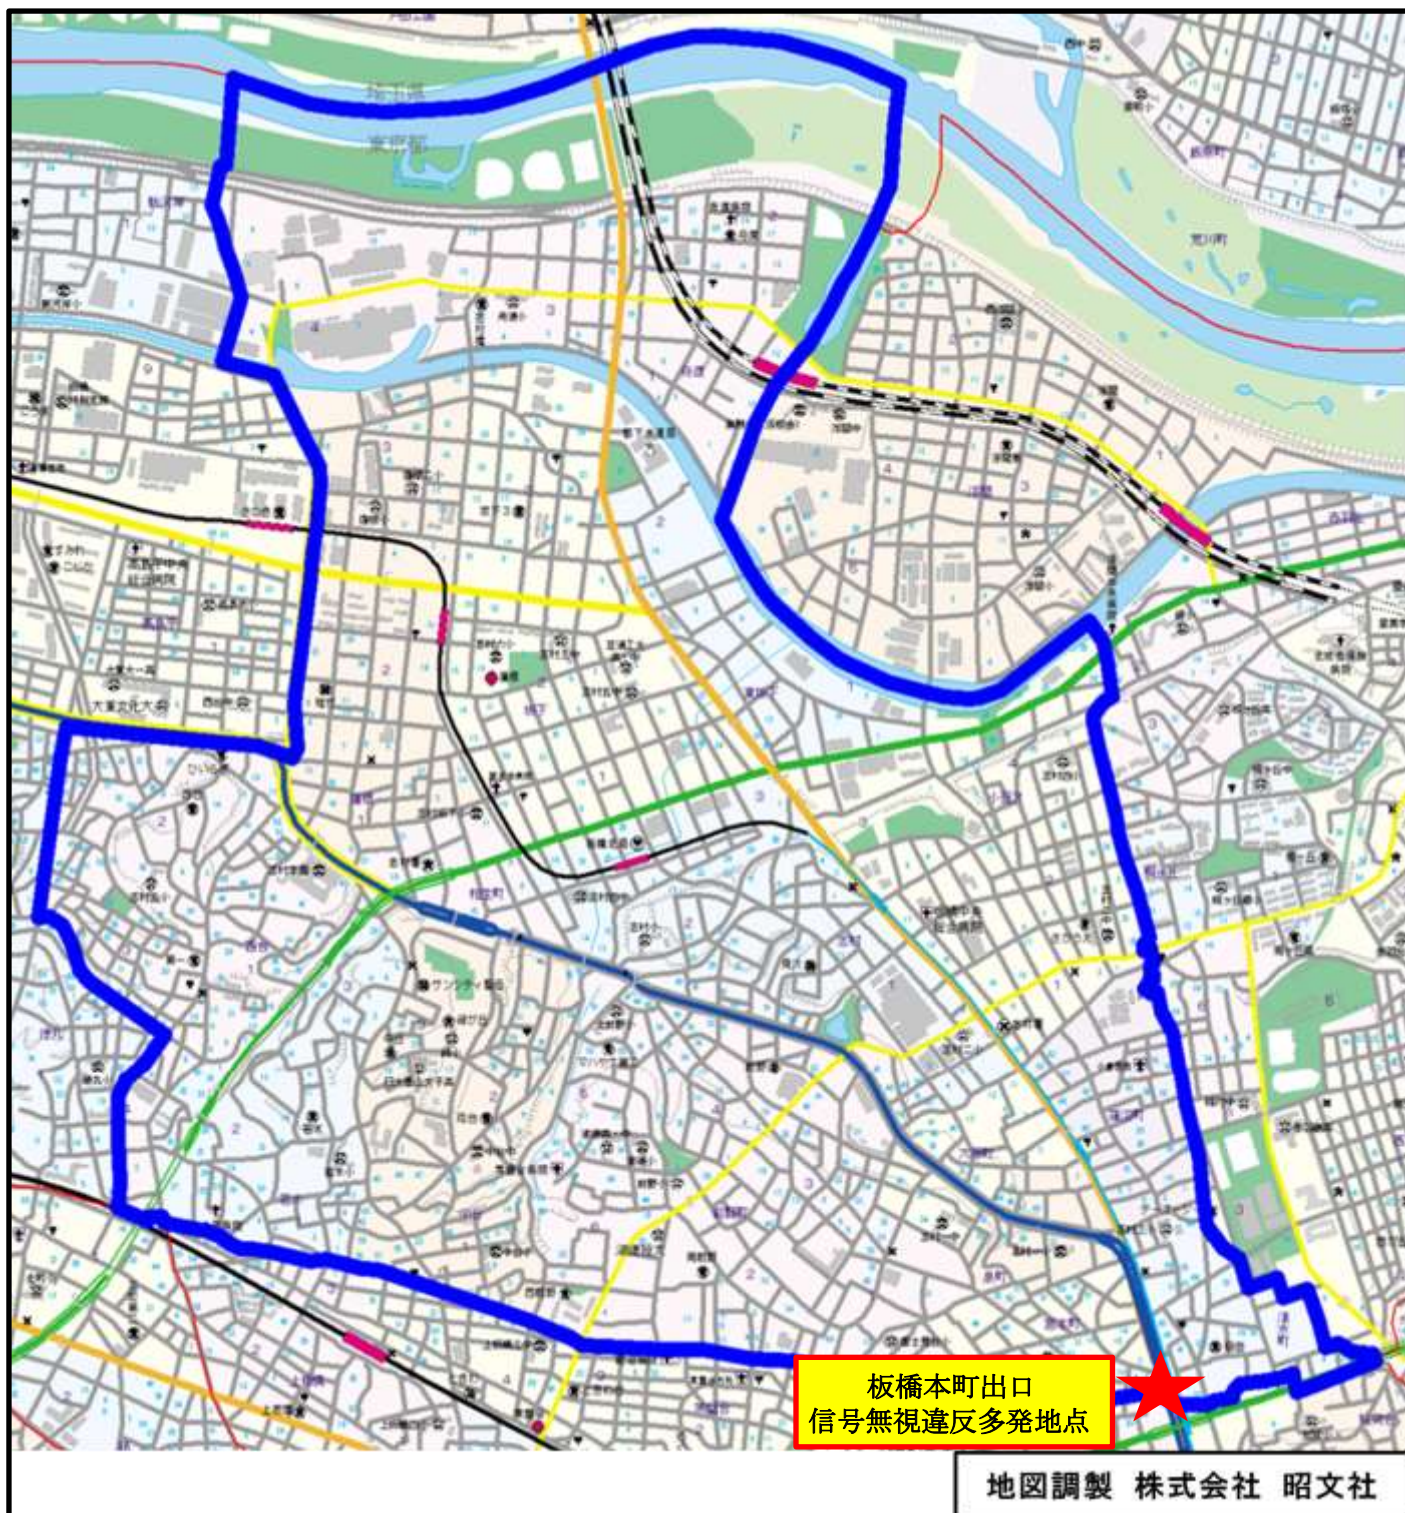

志村警察署管内の交通違反多発地点

板橋本町出口
信号無視違反多発地点

地図調製 株式会社 昭文社