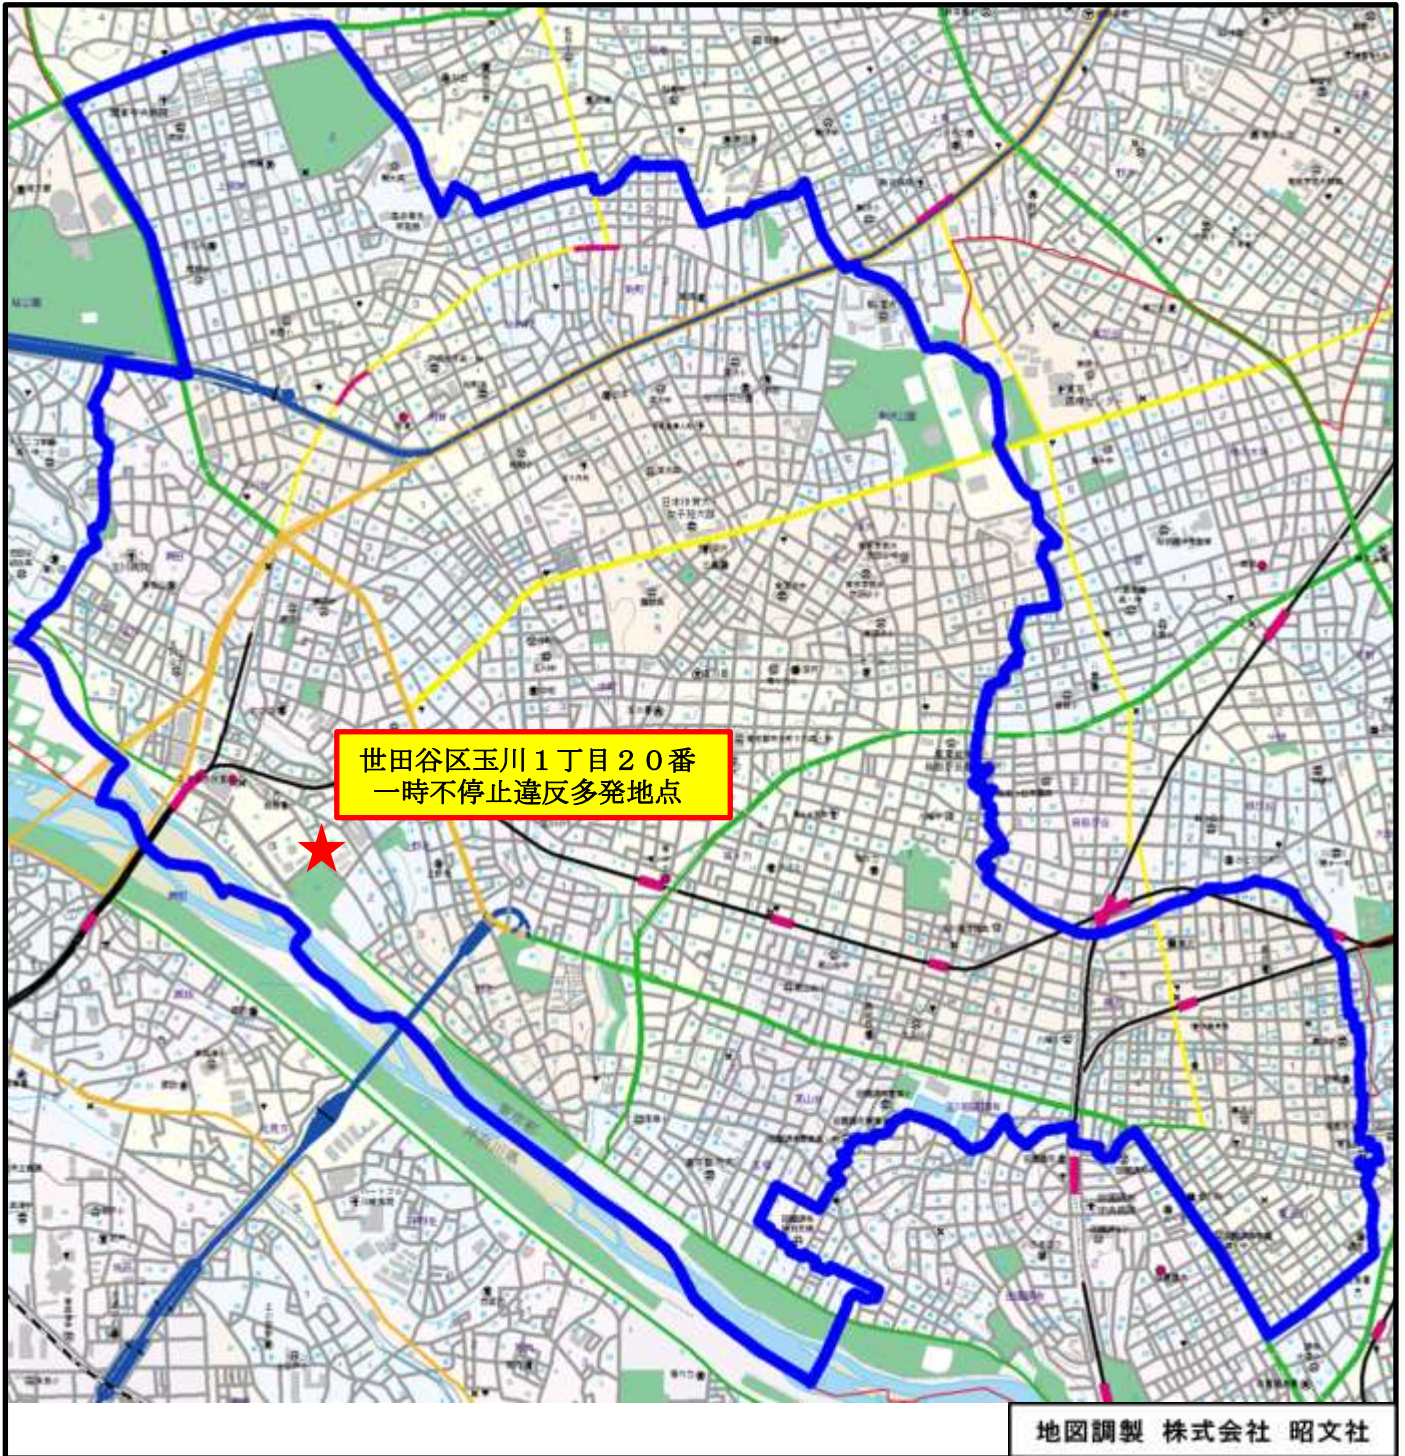

玉川警察署管内の交通違反多発地点

世田谷区玉川1丁目20番
一時不停止違反多発地点