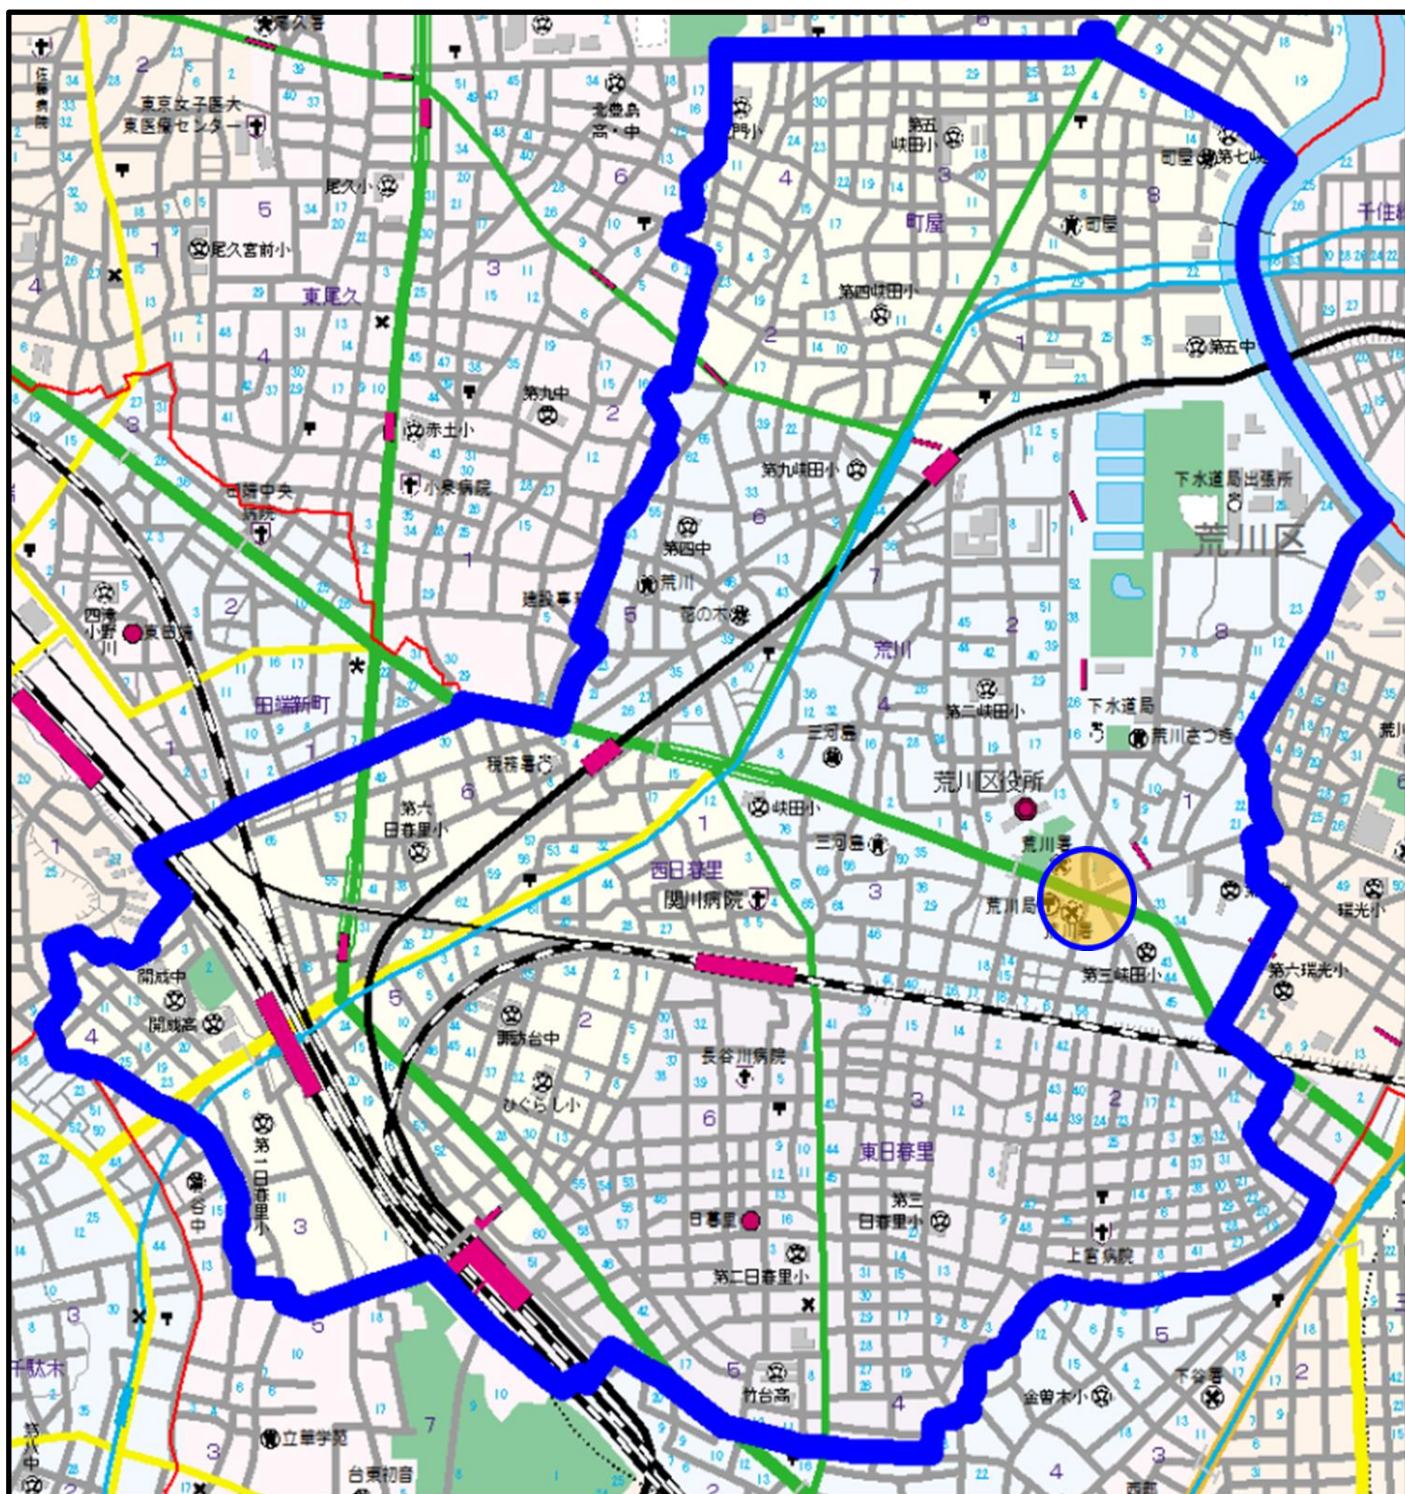

荒川警察署管内の重点取締場所

地図調製 株式会社 昭文社