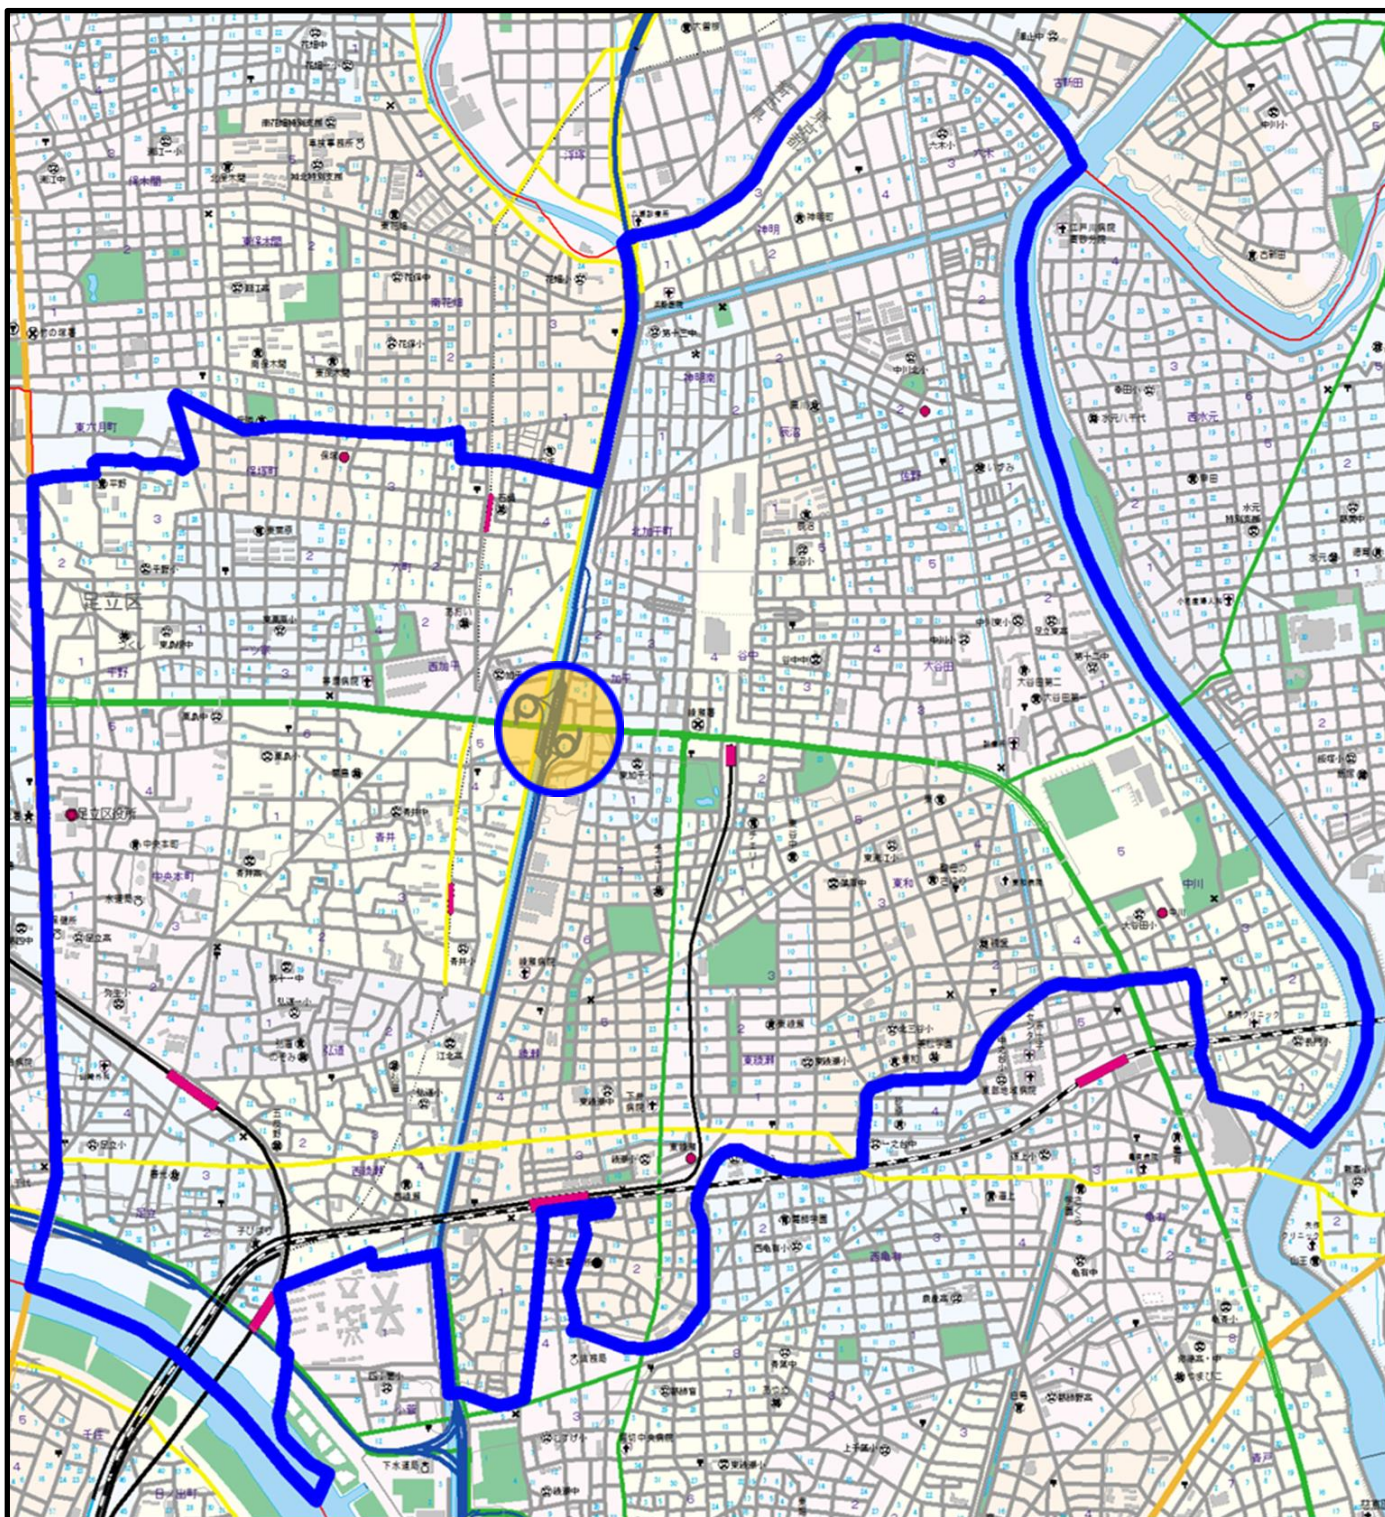

# 綾瀬警察署管内の重点取締場所

地図調製 株式会社 昭文社