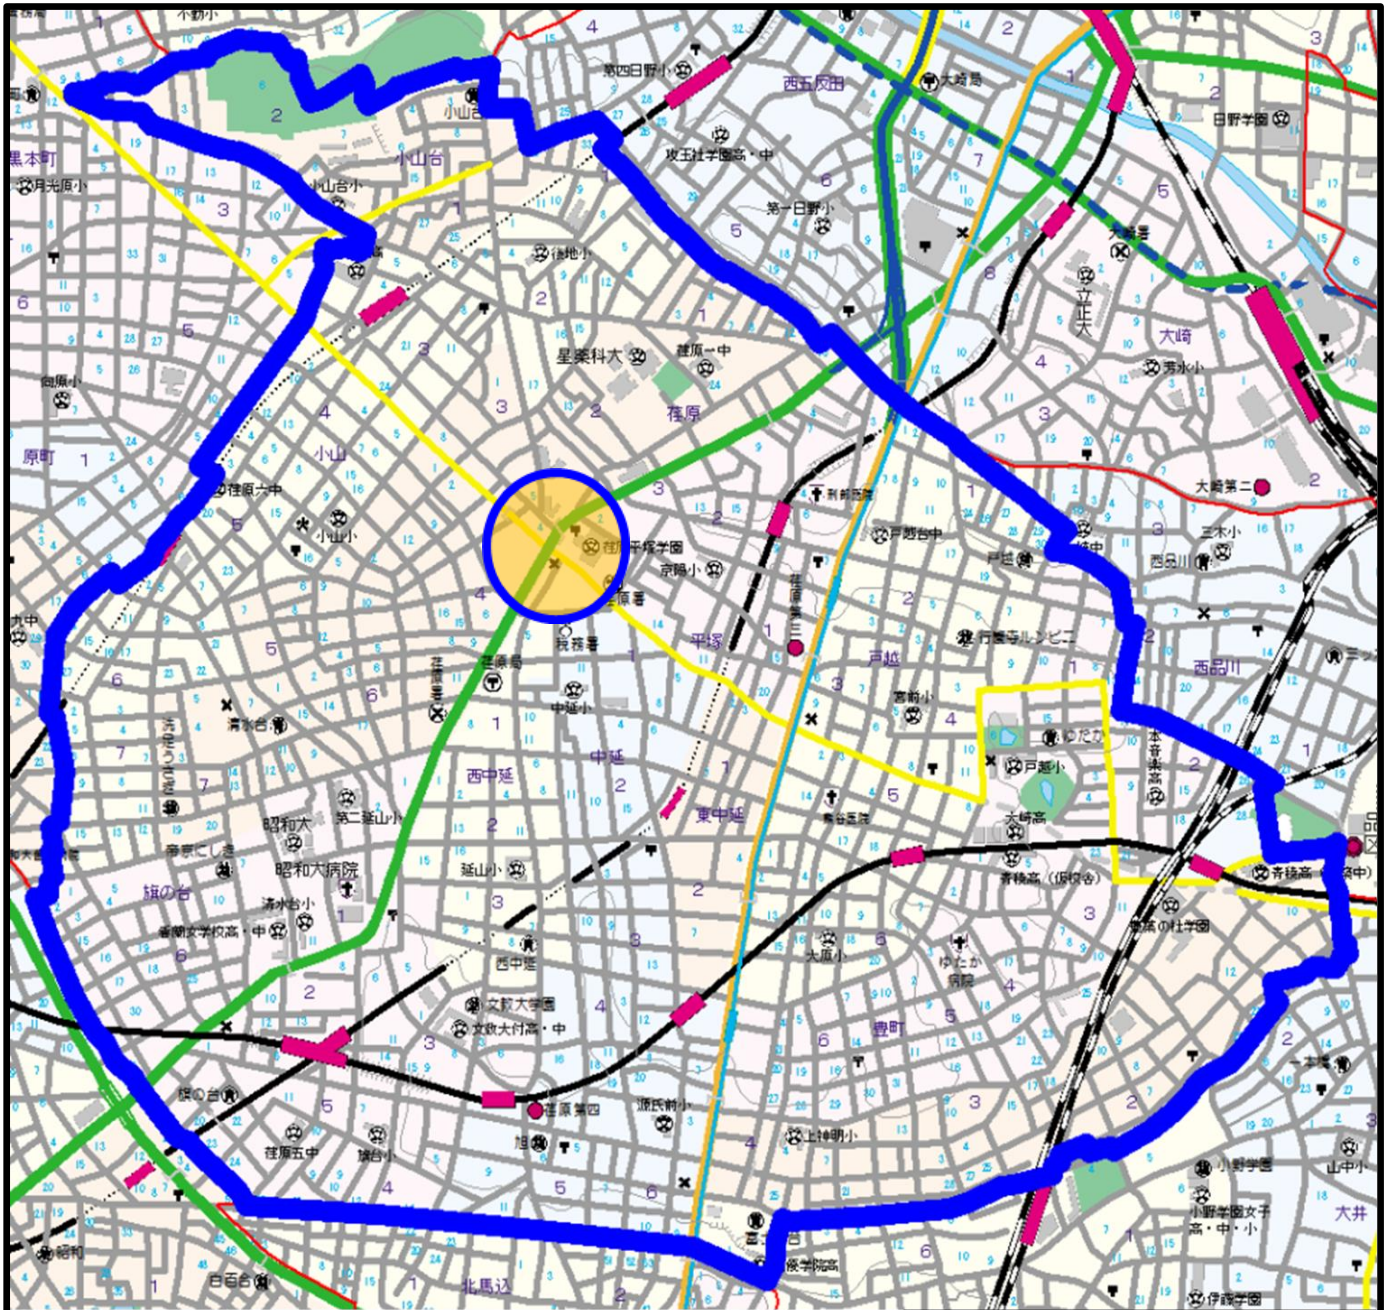

# 荏原警察署管内の速度取締り重点路線

地図調製 株式会社 昭文社