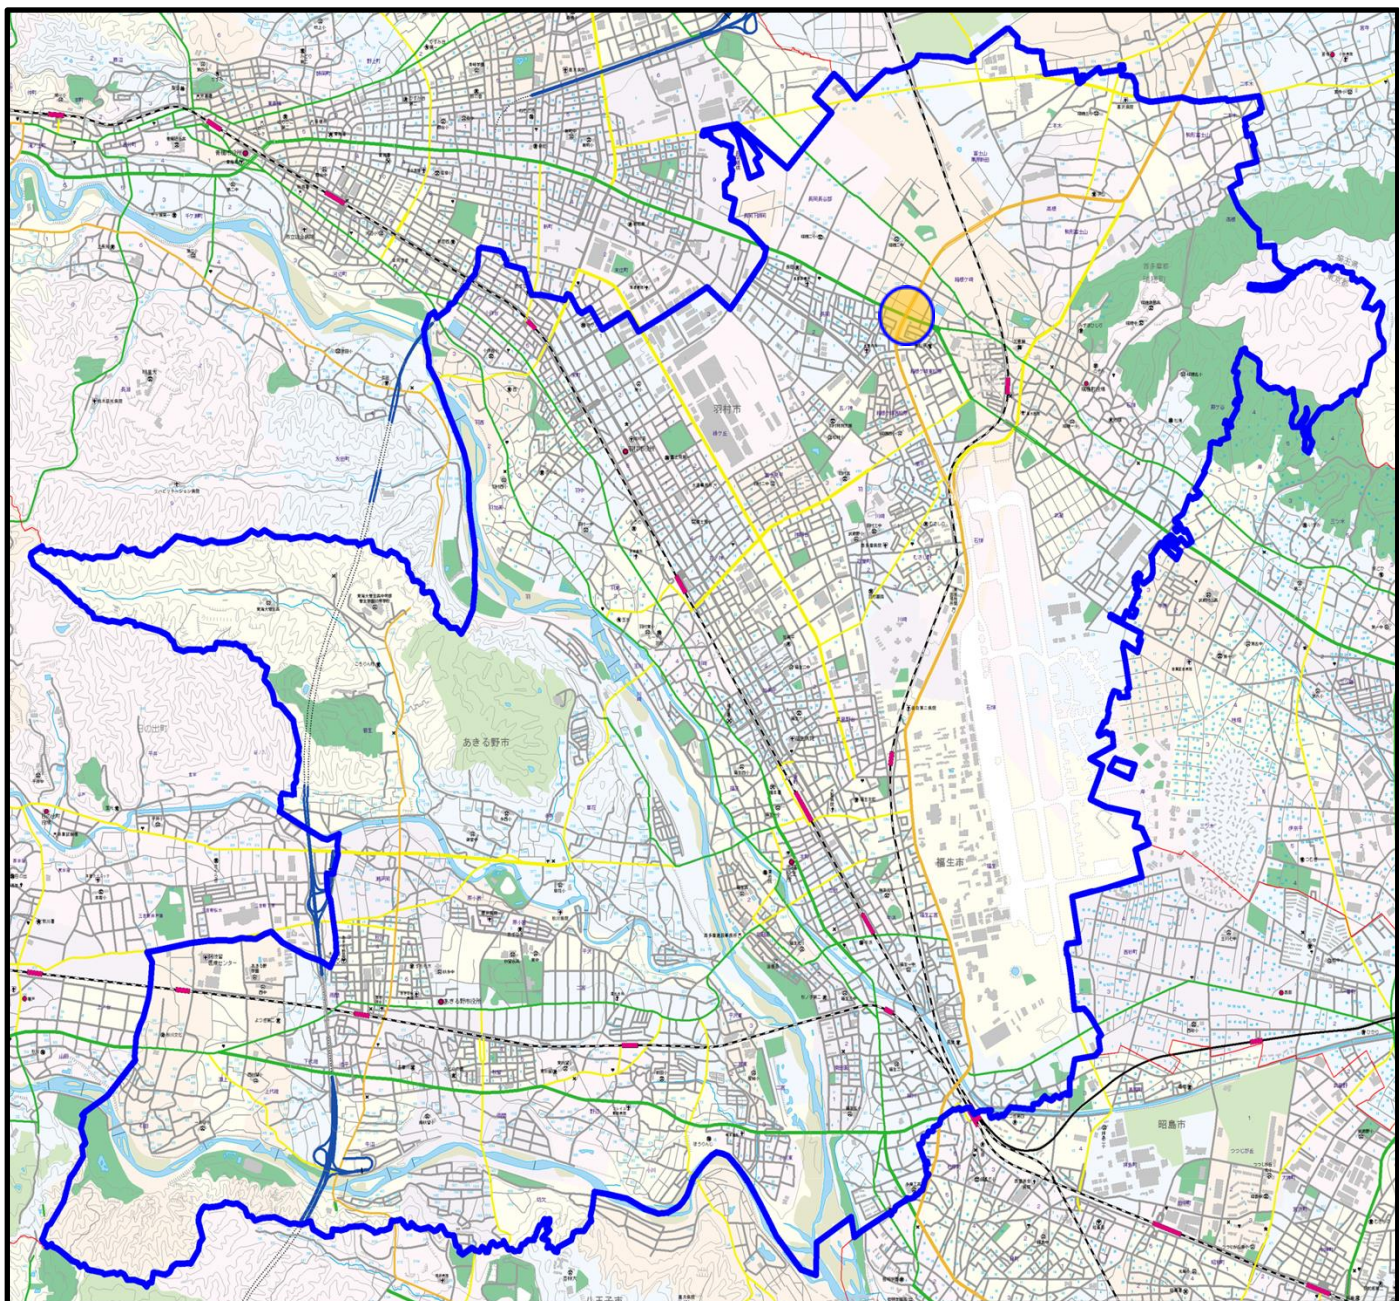

福生警察署管内の重点取締場所

地図調製 株式会社 昭文社