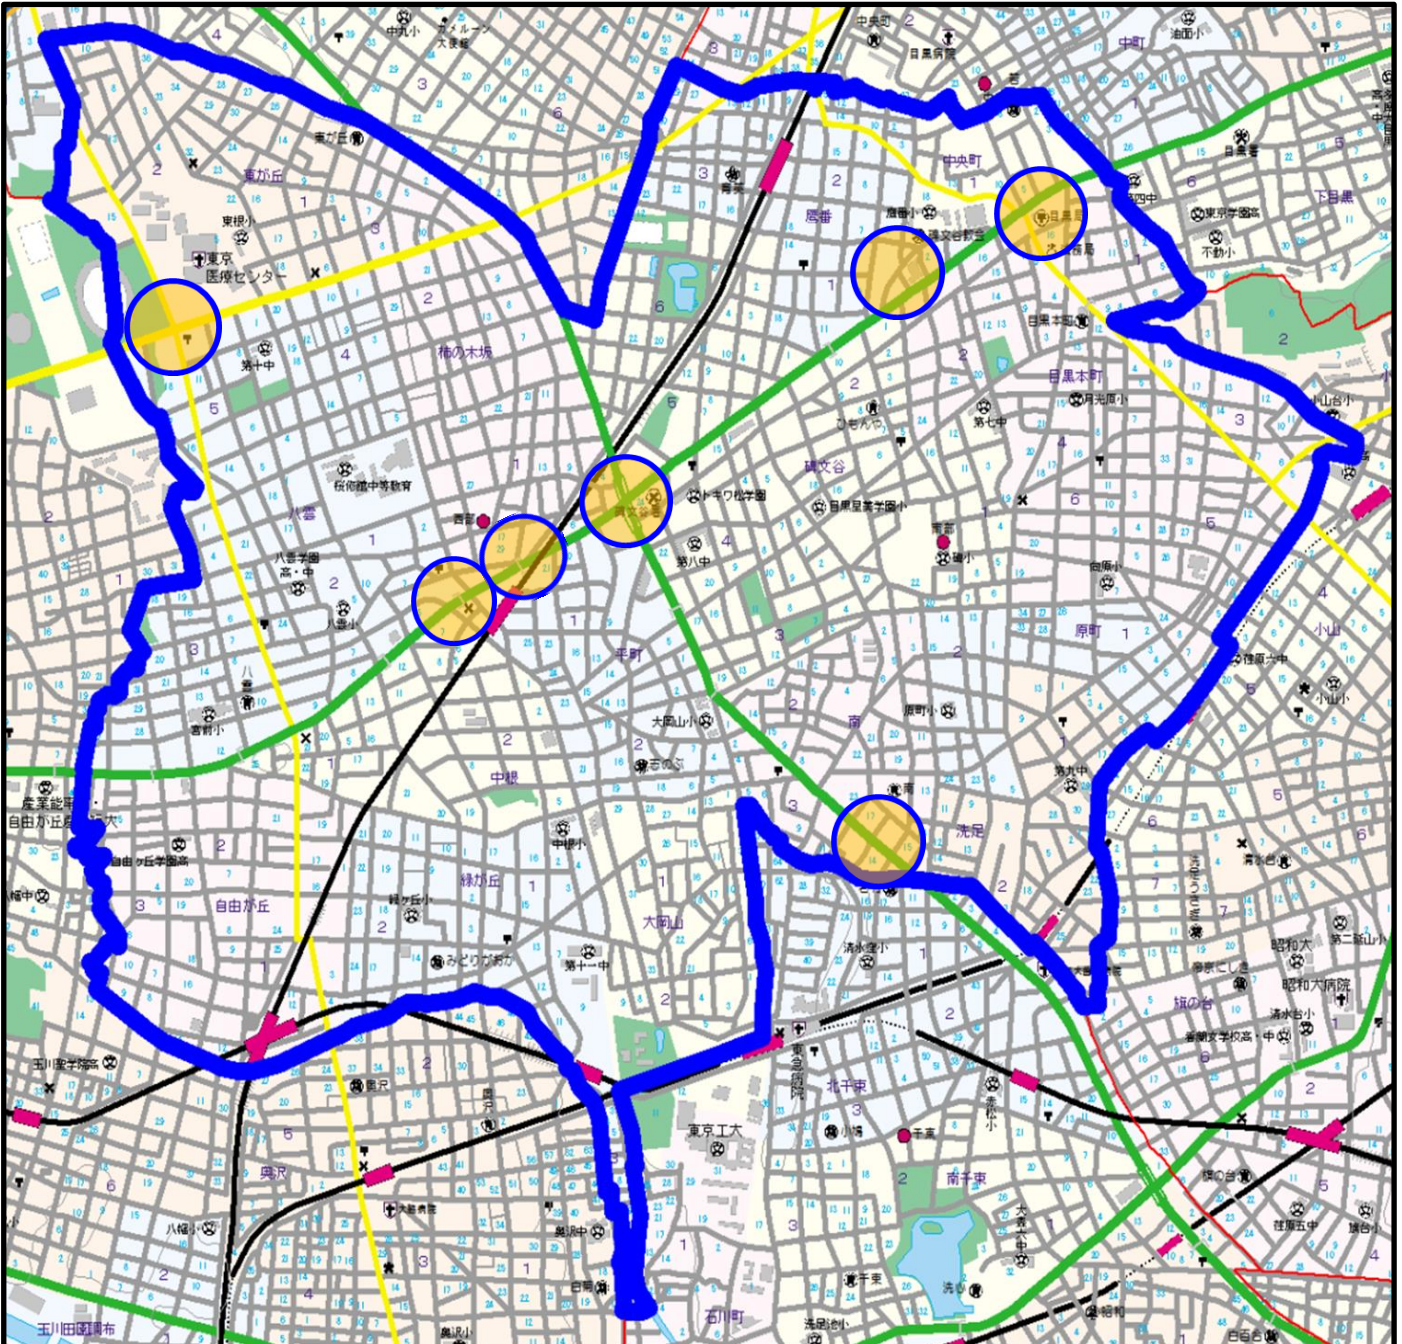

碑文谷警察署管内の重点取締場所

地図調製 株式会社 昭文社