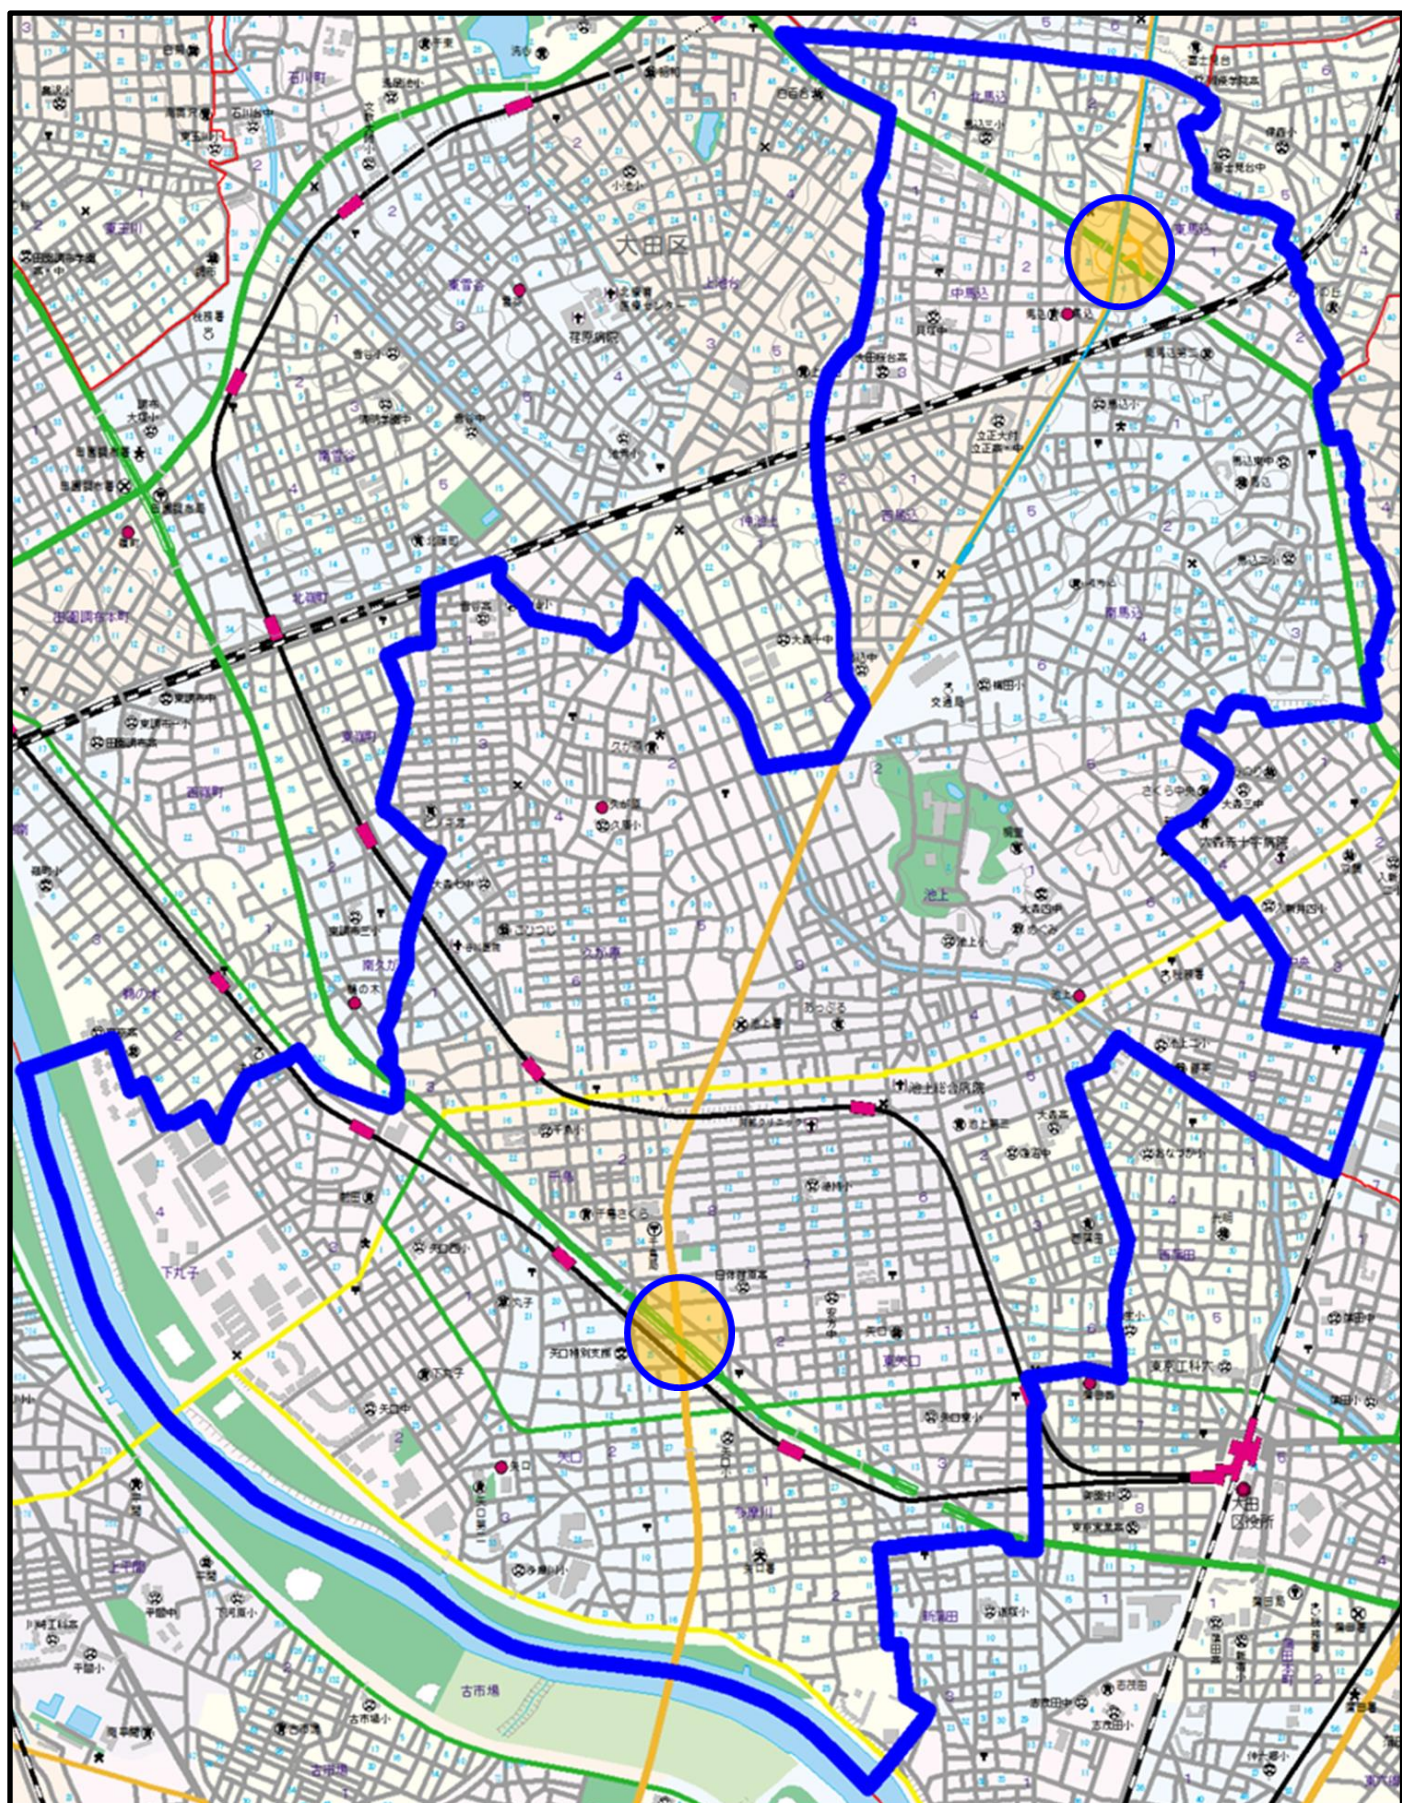

池上警察署管内の重点取締場所

地図調製 株式会社 昭文社