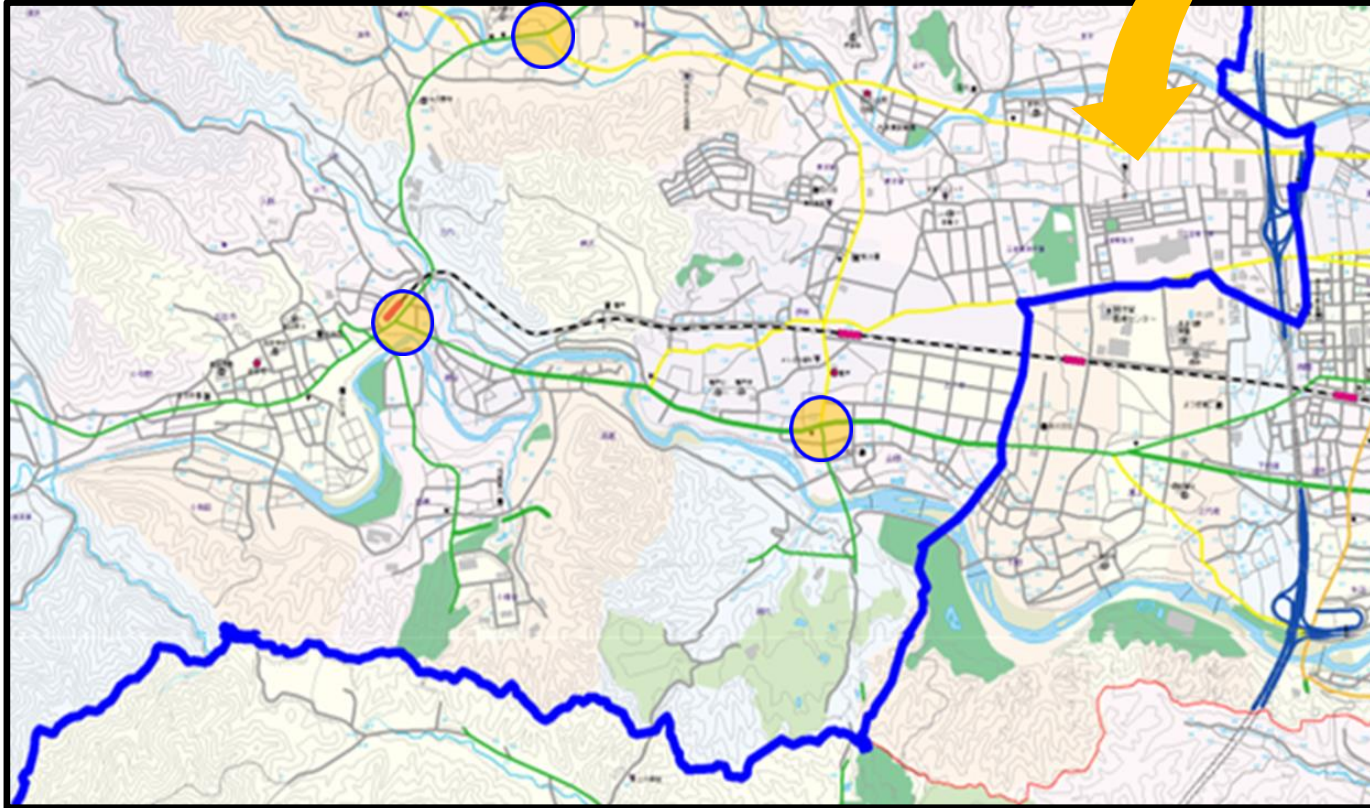

五日市警察署管内の重点取締場所

地図調製 株式会社 昭文社