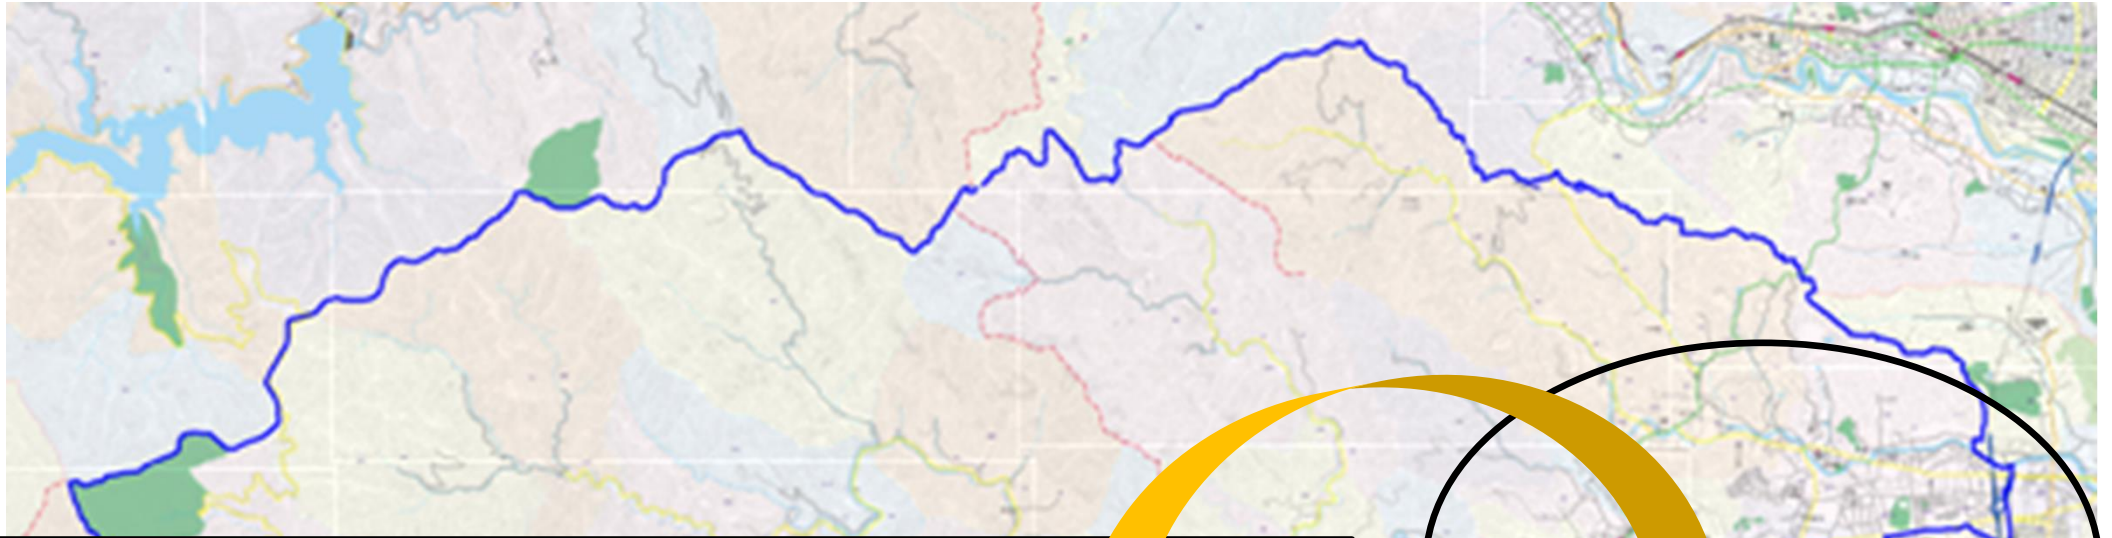

五日市警察署管内の重点取締場所

地図調製 株式会社 昭文社