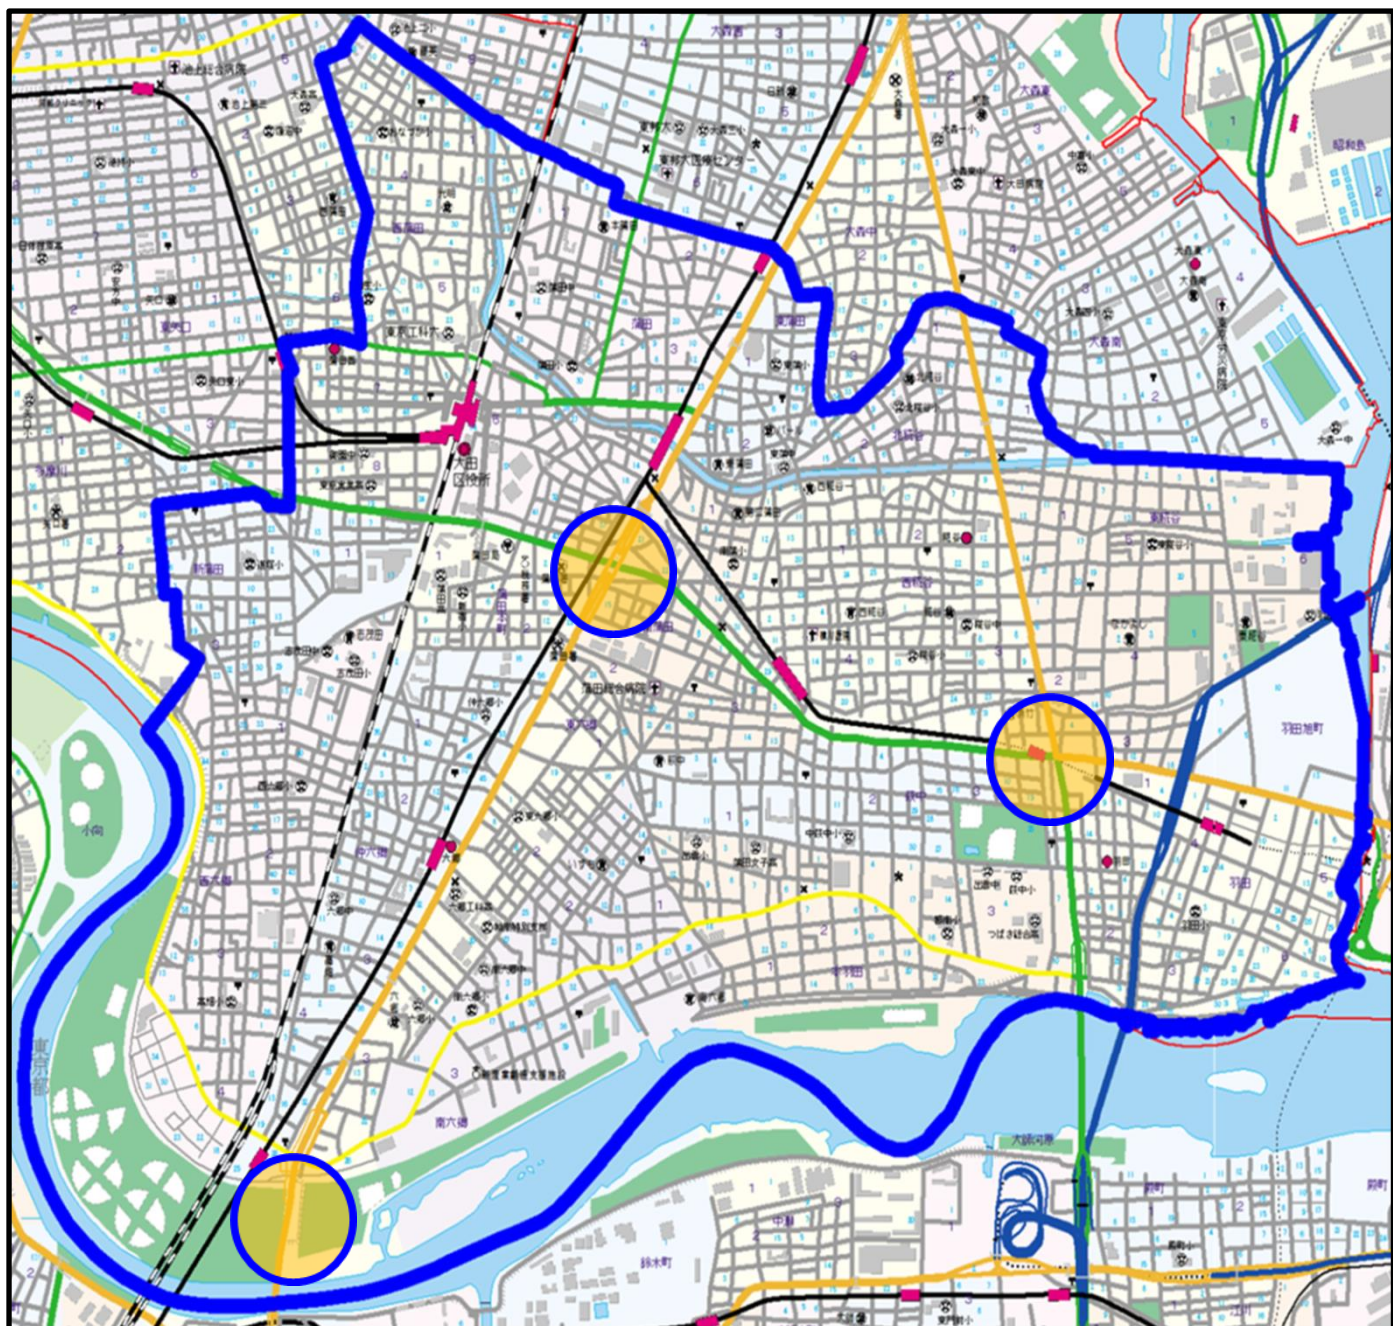

蒲田警察署管内の重点取締場所

地図調製 株式会社 昭文社