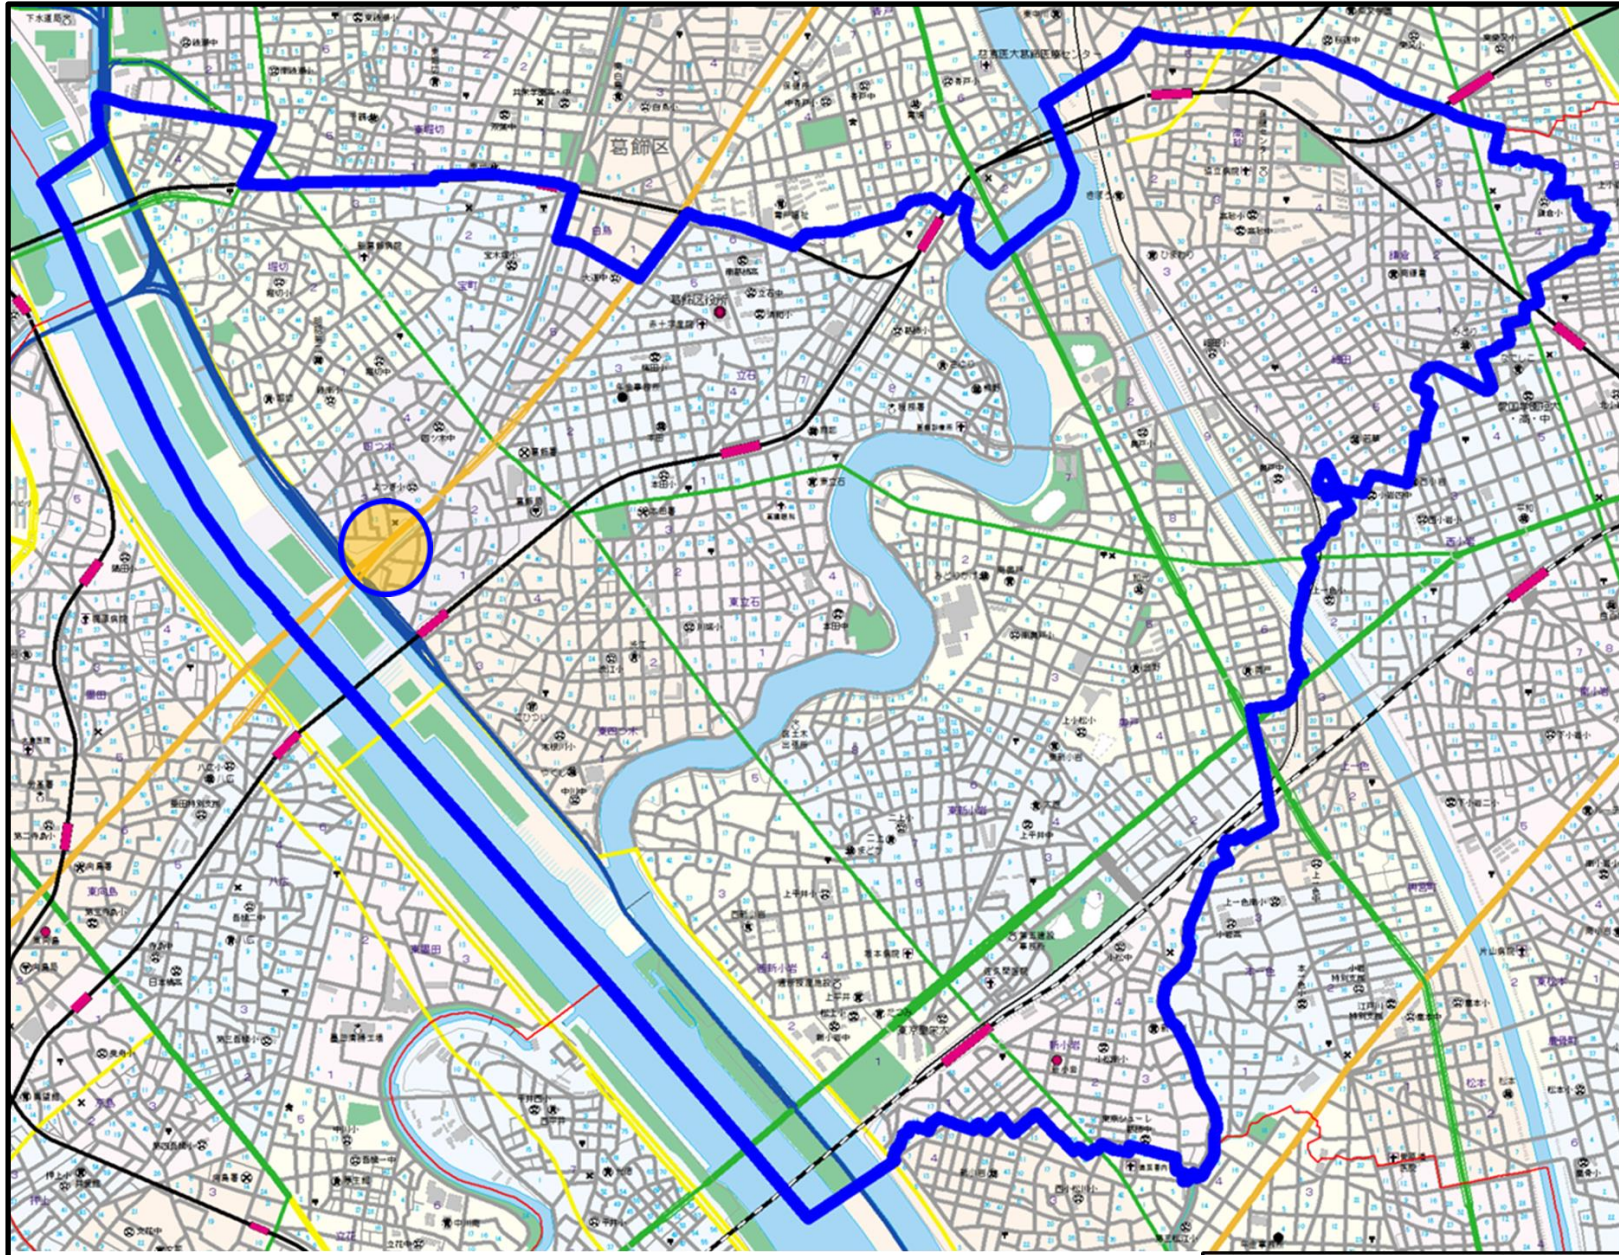

葛飾警察署管内の重点取締場所

地図調製 株式会社 昭文社