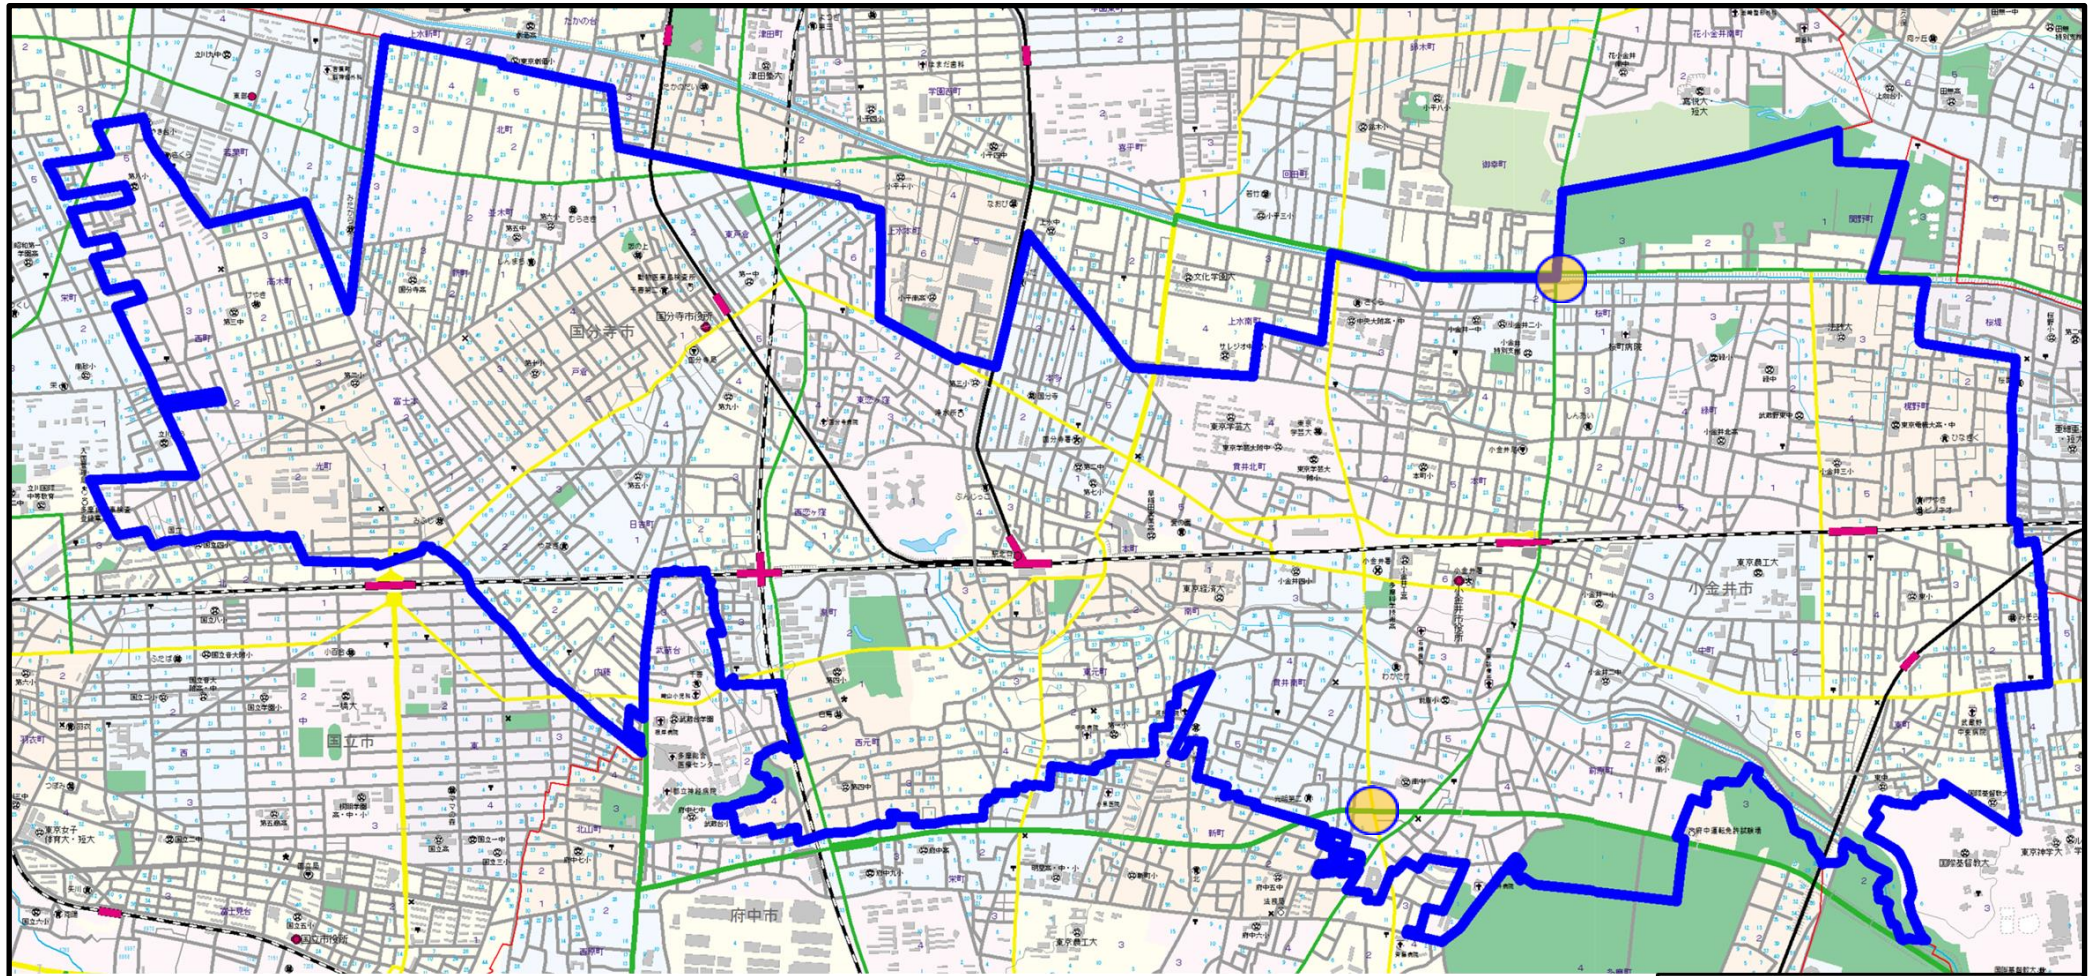

# 小金井警察署管内の重点取締場所

地図調製 株式会社 昭文社