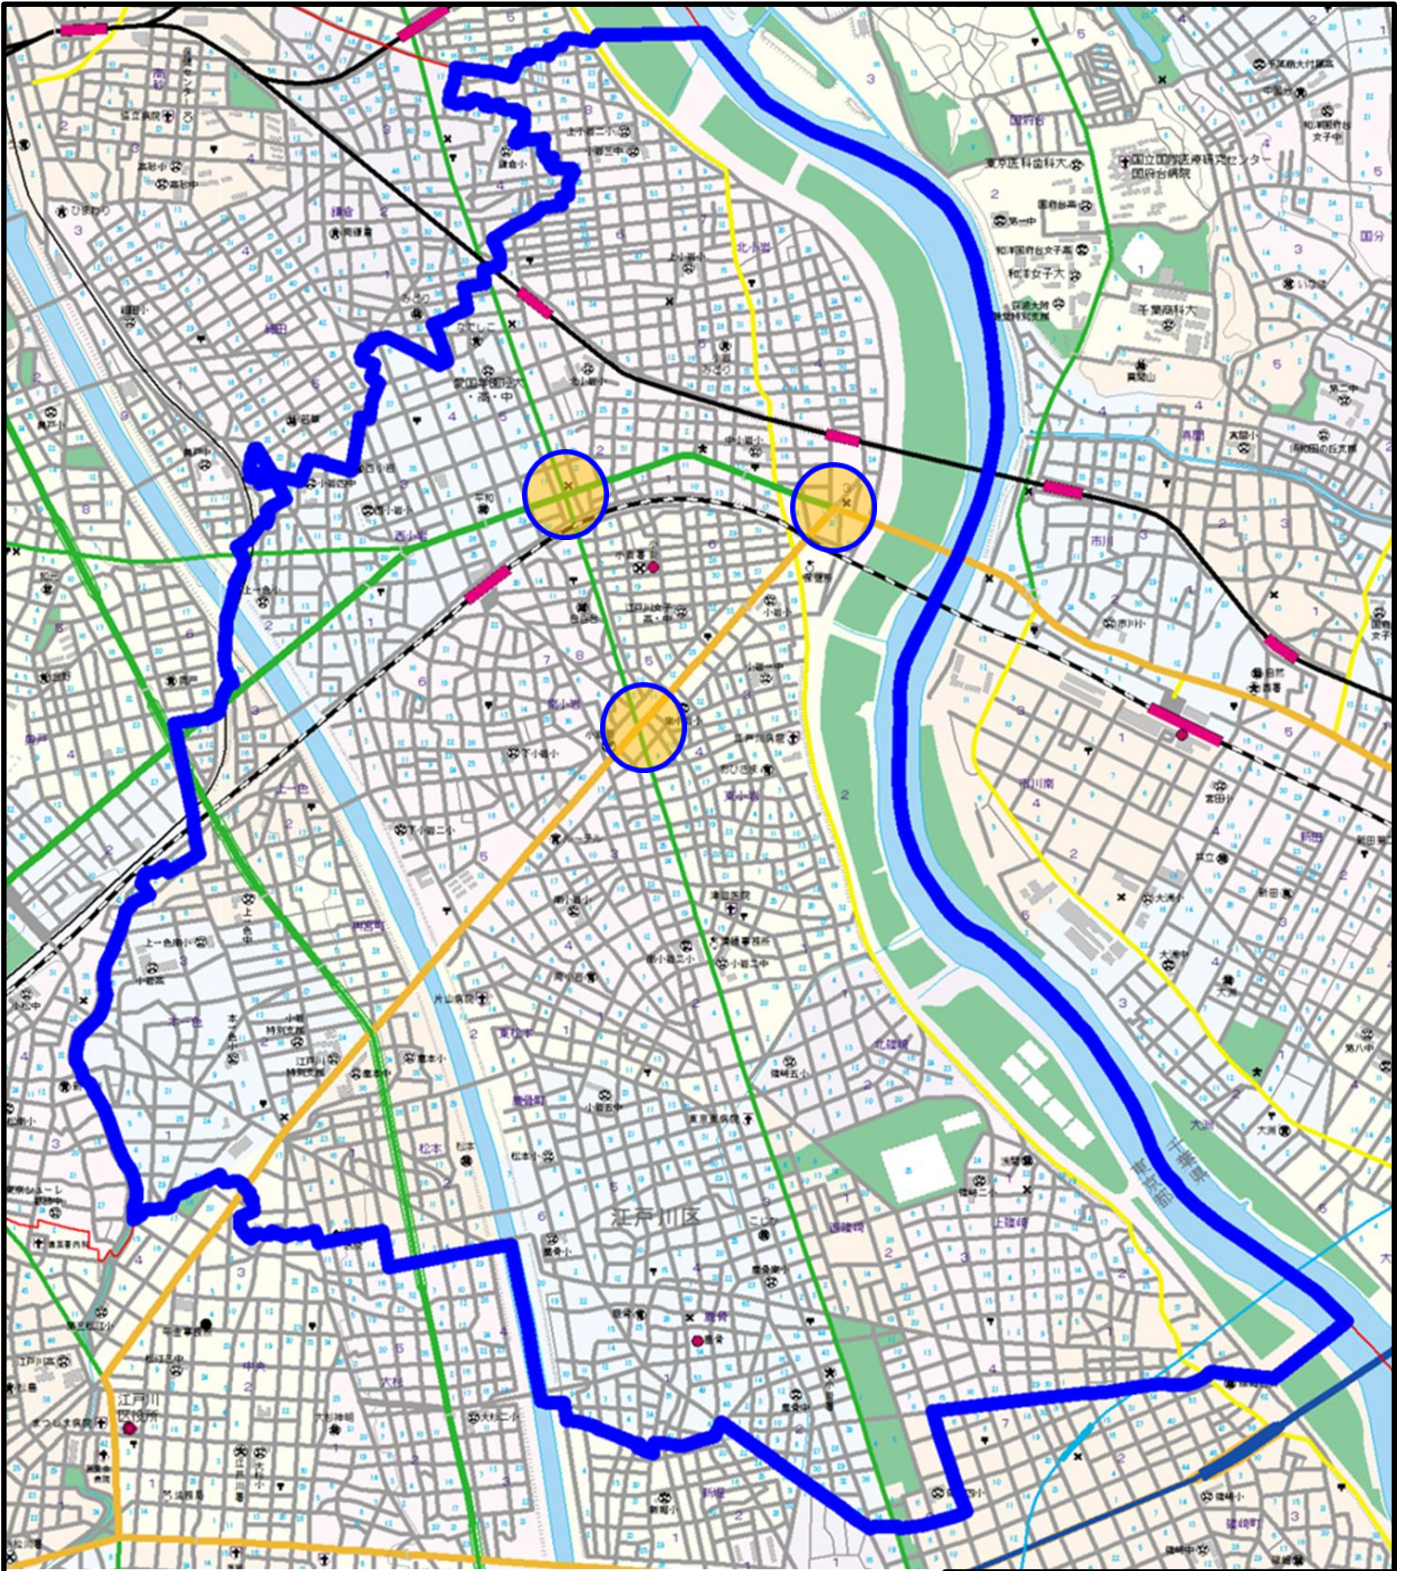

小岩警察署管内の重点取締場所

地図調製 株式会社 昭文社