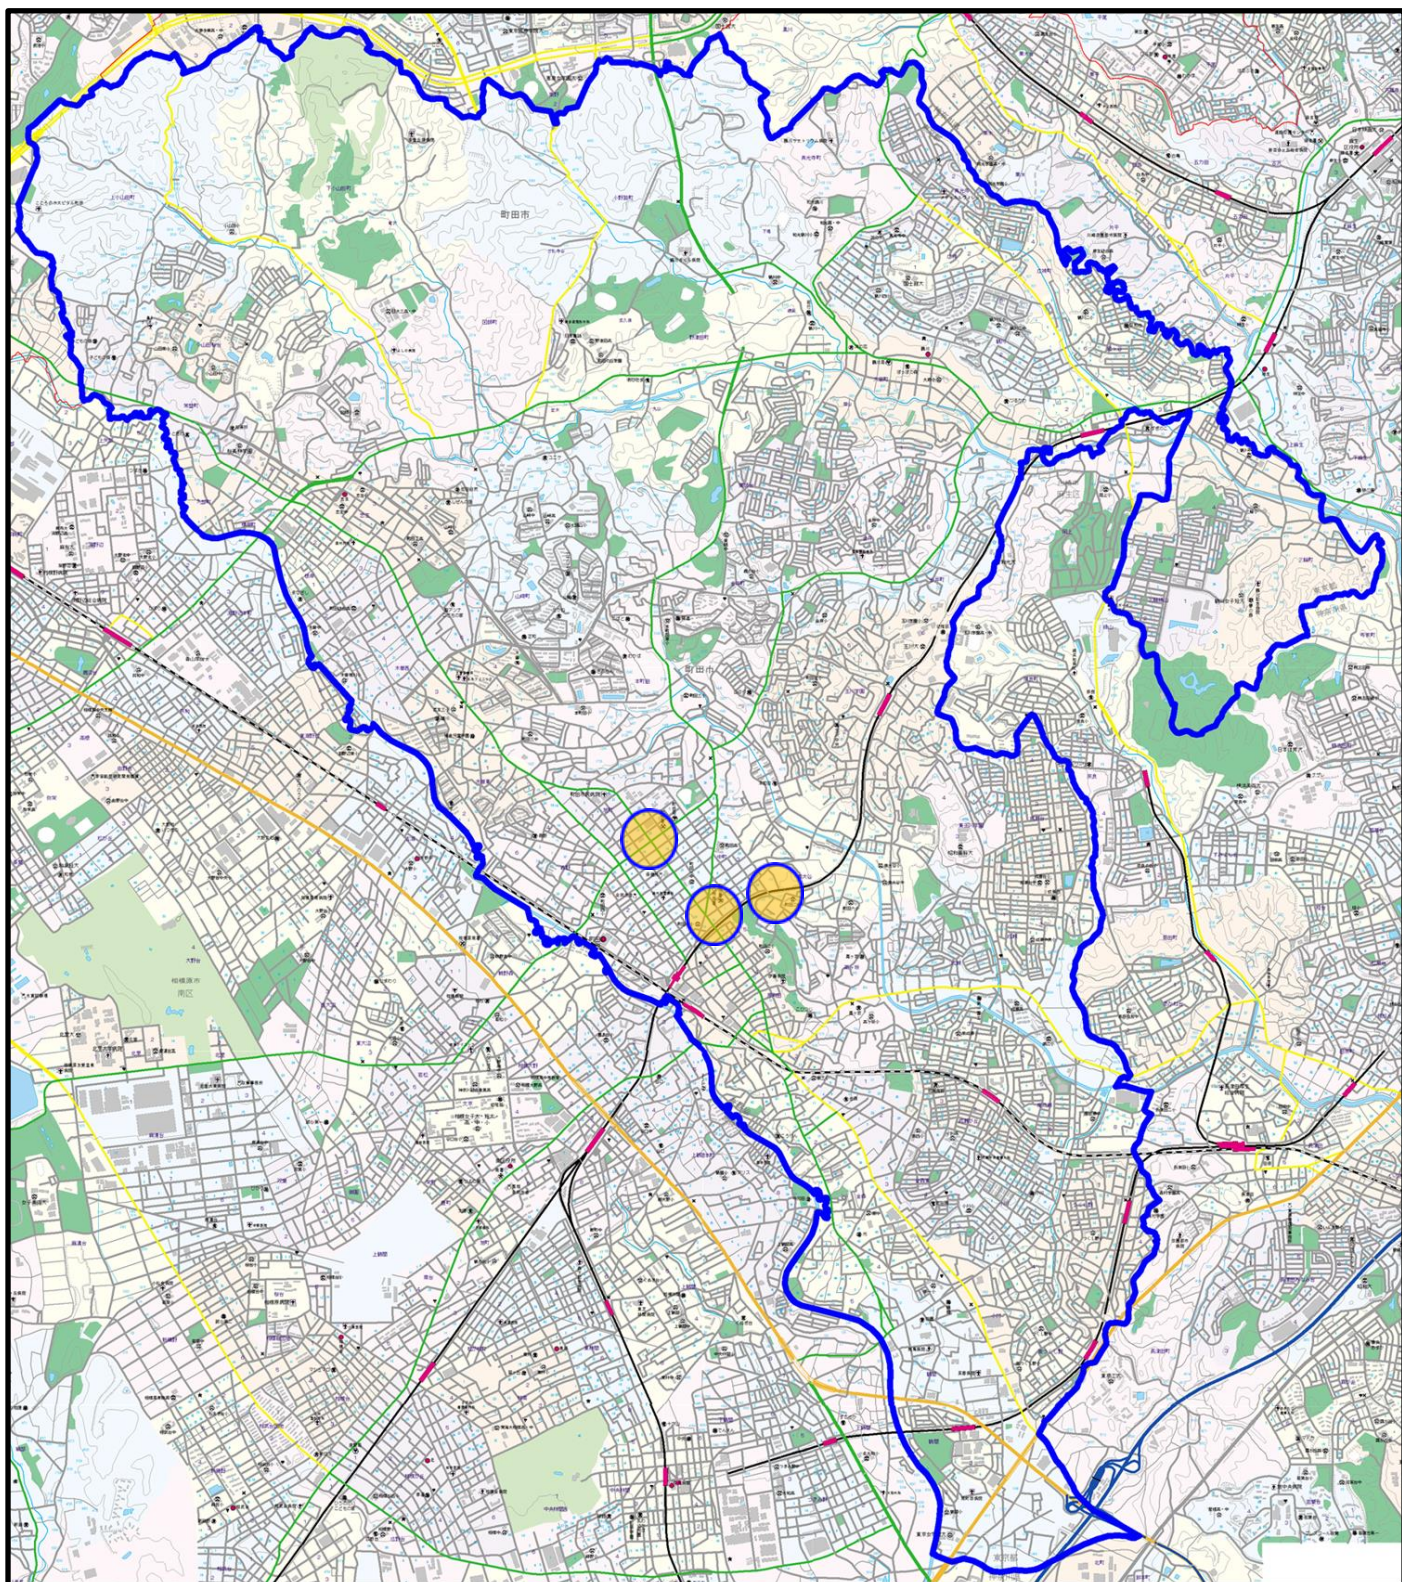

町田警察署管内の重点取締場所

地図調製 株式会社 昭文社