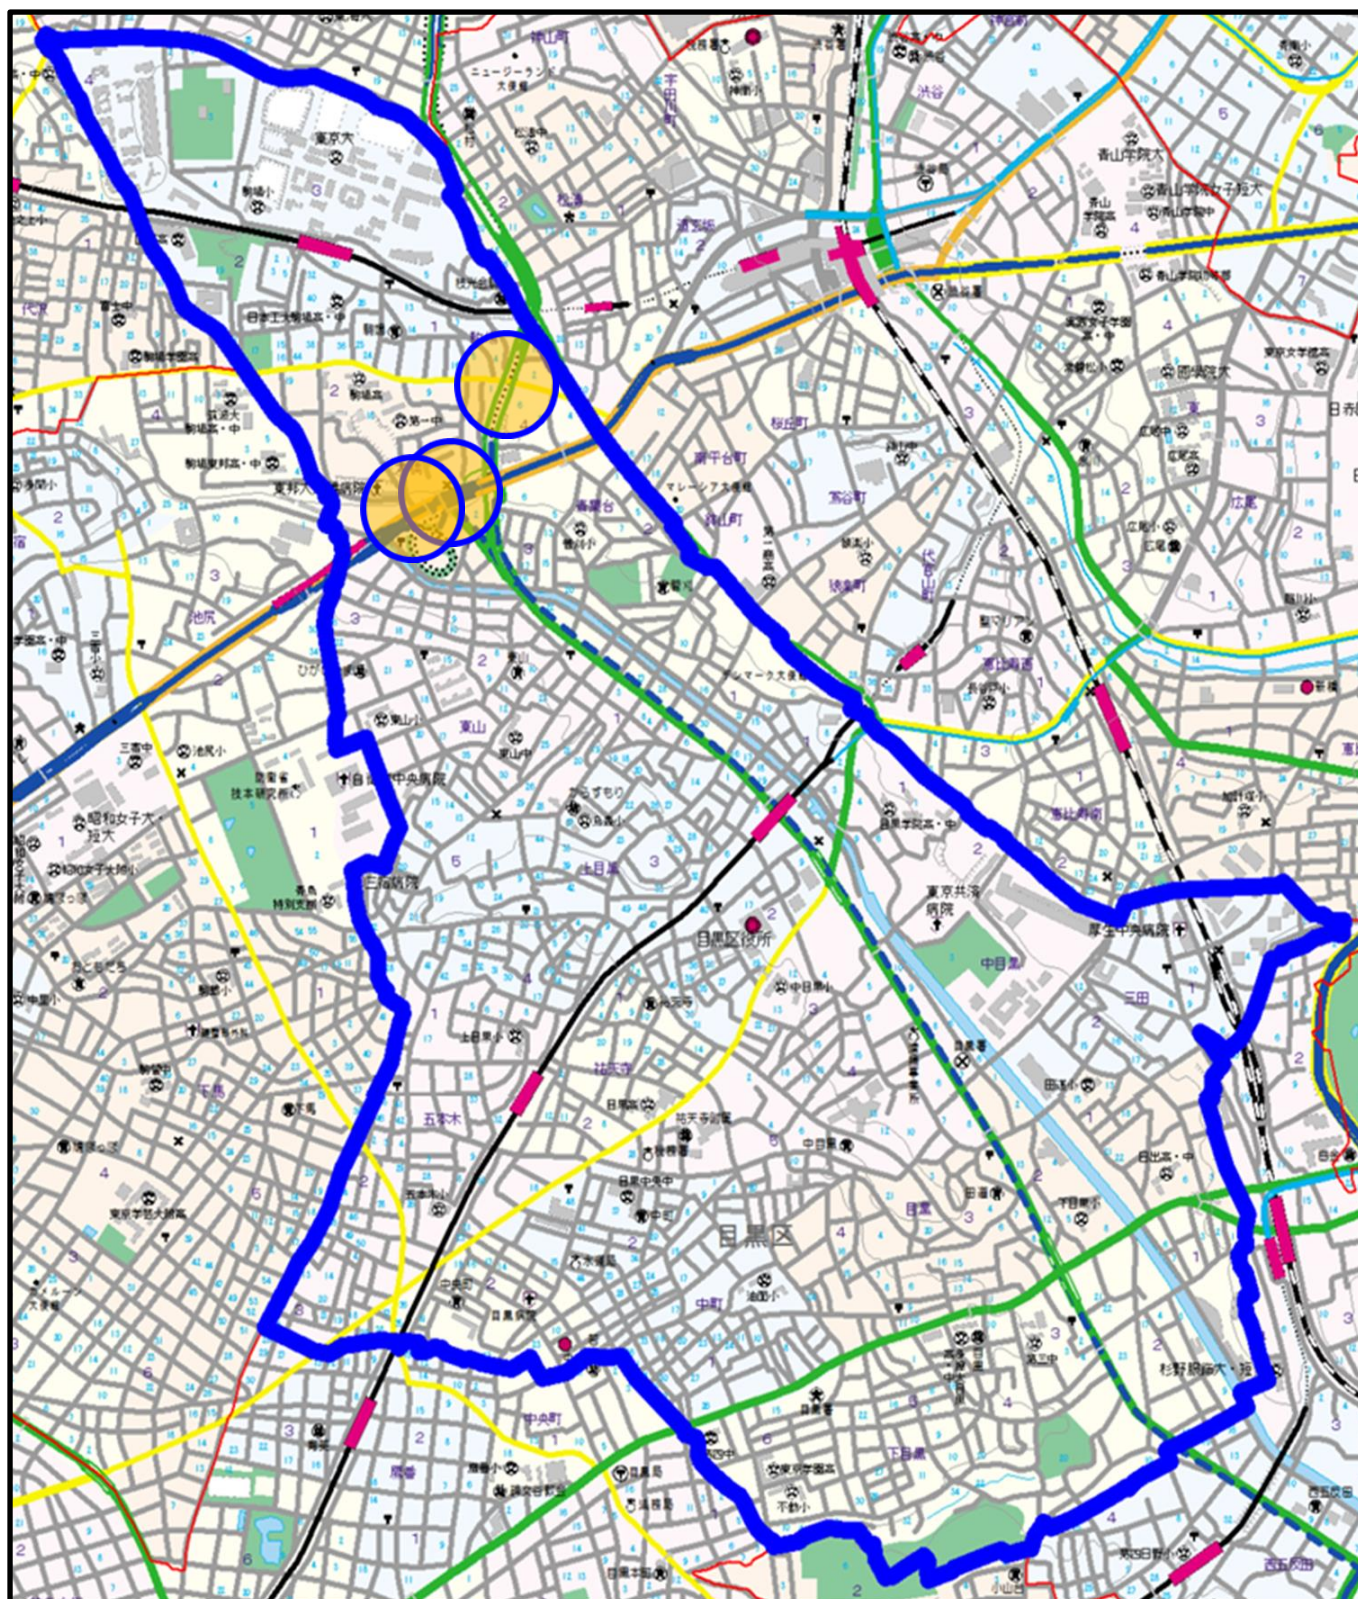

目黒警察署管内の重点取締場所

地図調製 株式会社 昭文社