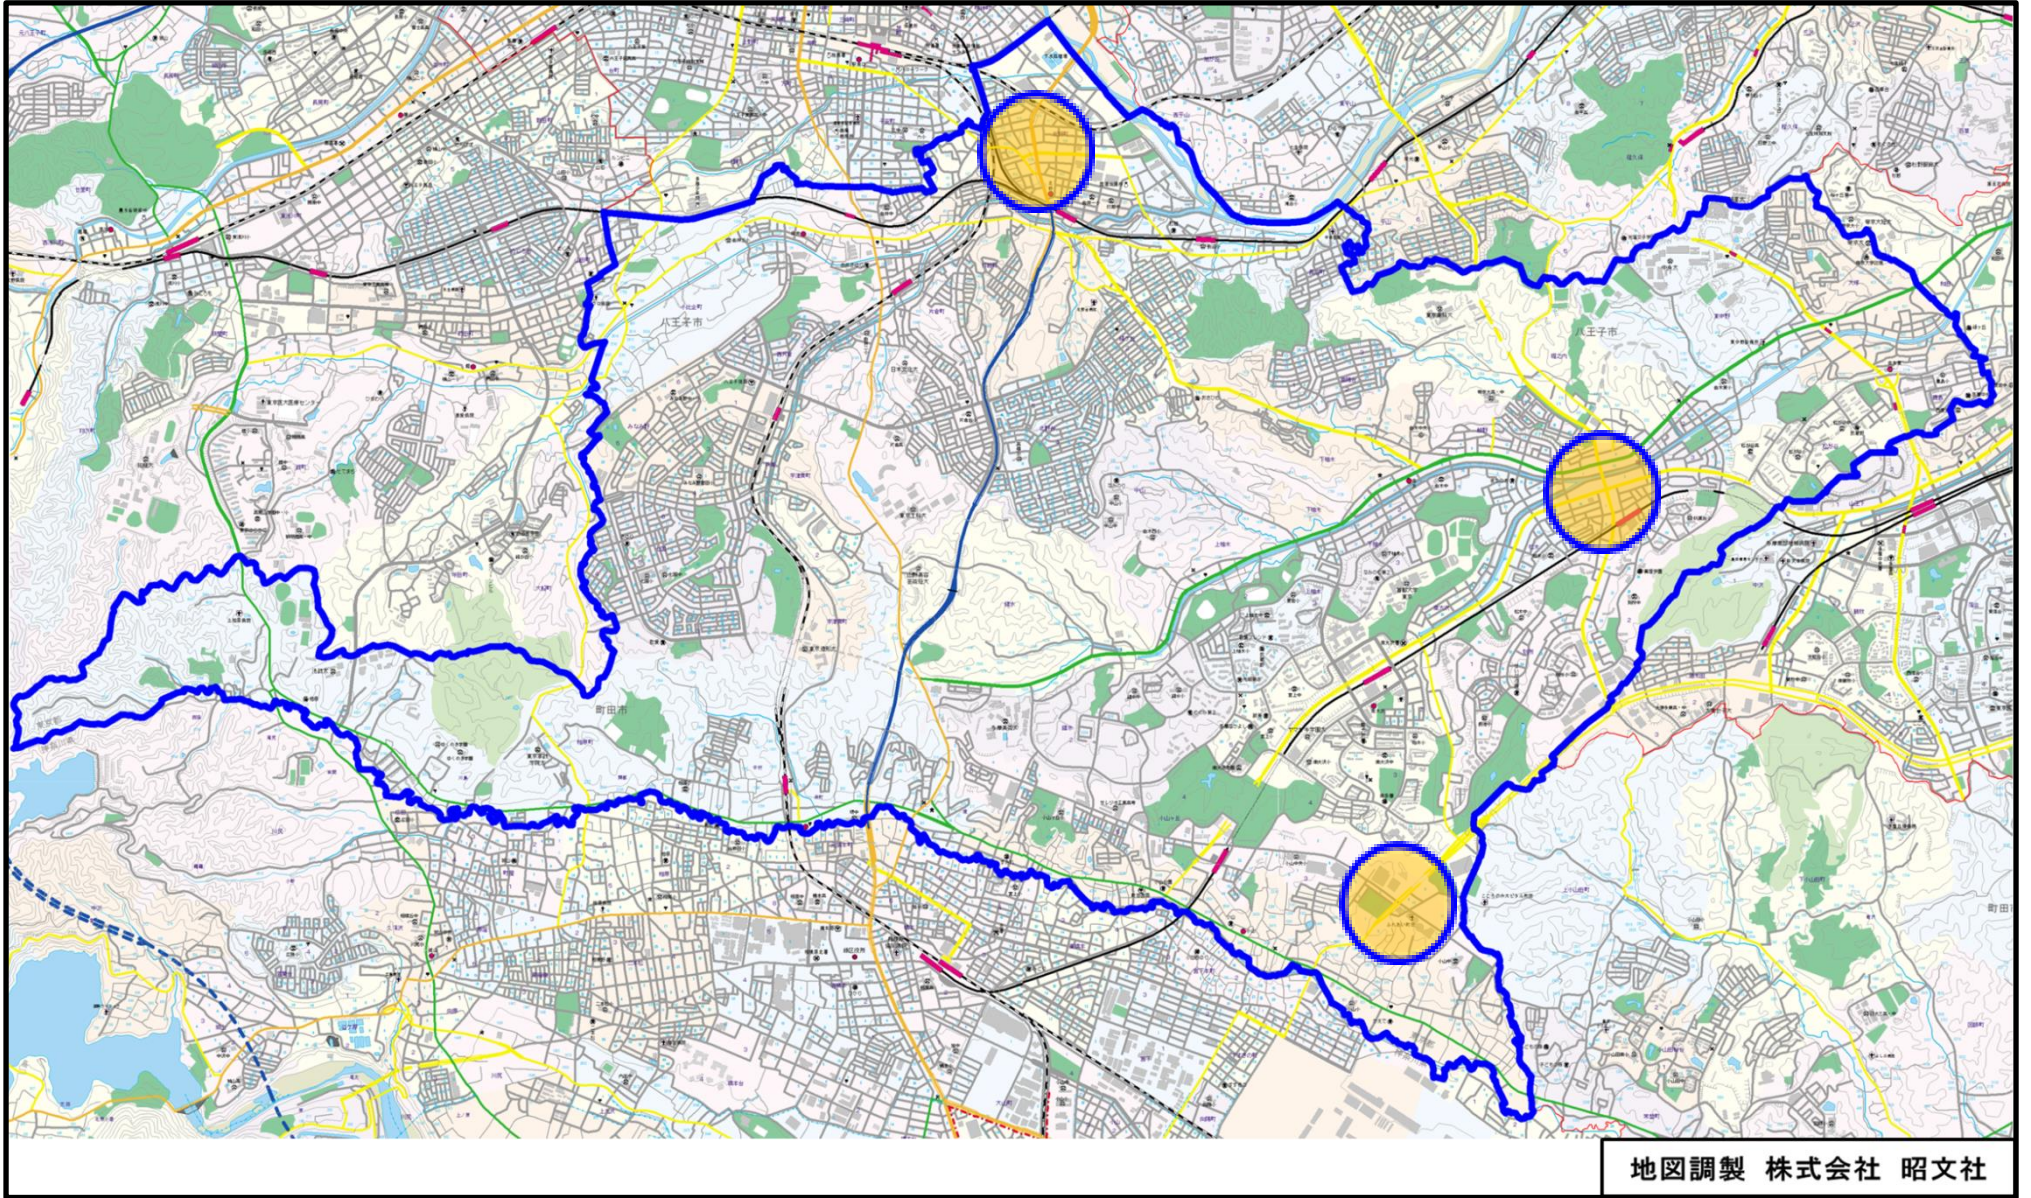

南大沢警察署管内の重点取締場所

地図調製 株式会社 昭文社