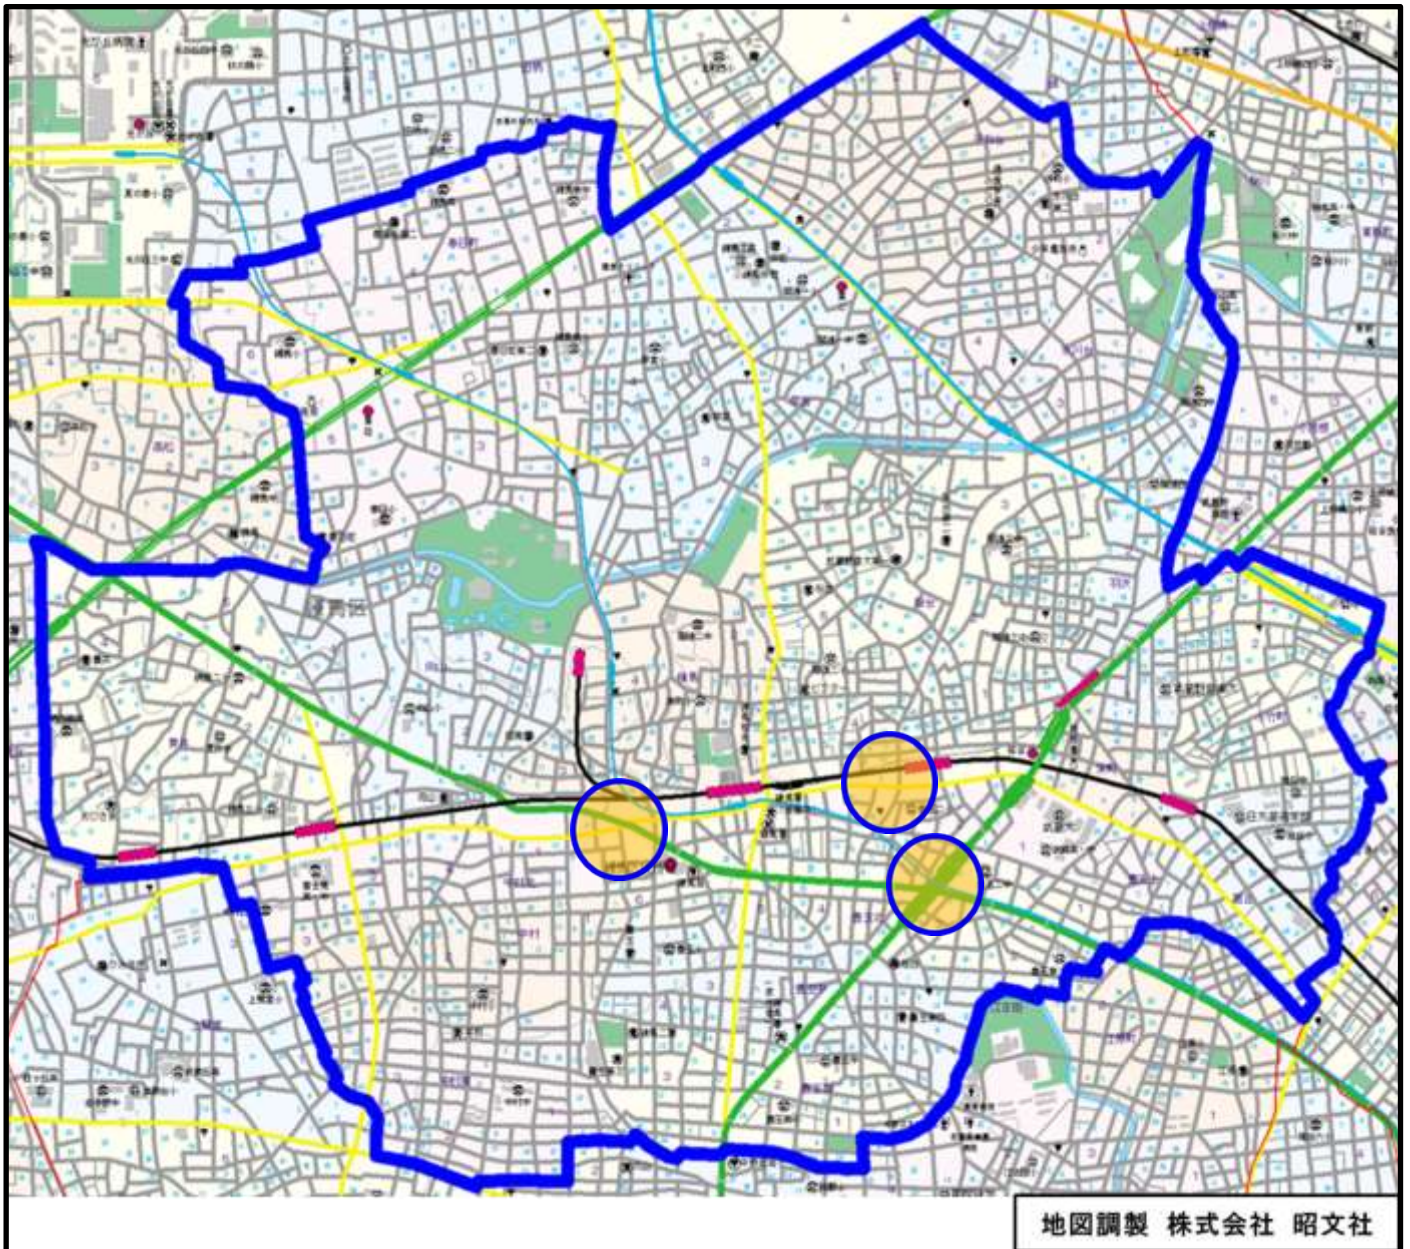

練馬警察署管内の重点取締場所

地図調製 株式会社 昭文社