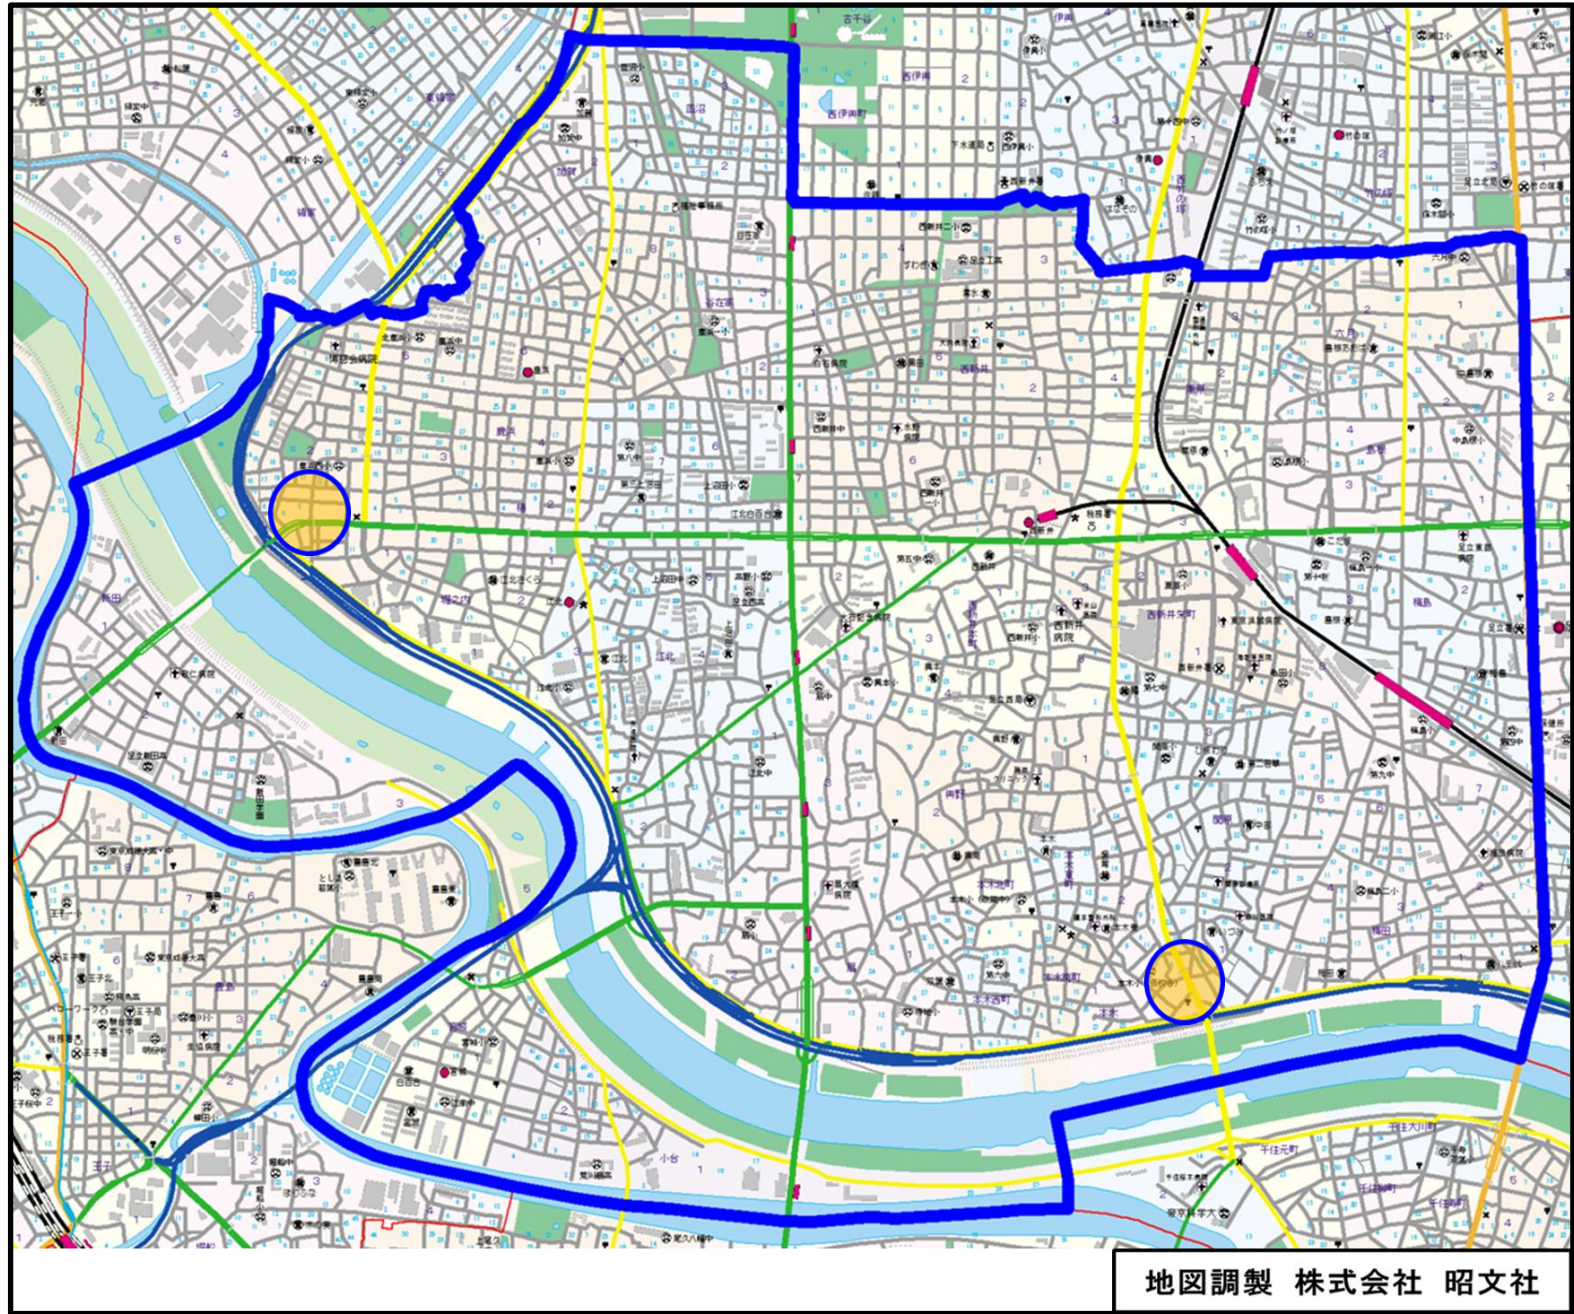

西新井警察署管内の重点取締場所

地図調製 株式会社 昭文社