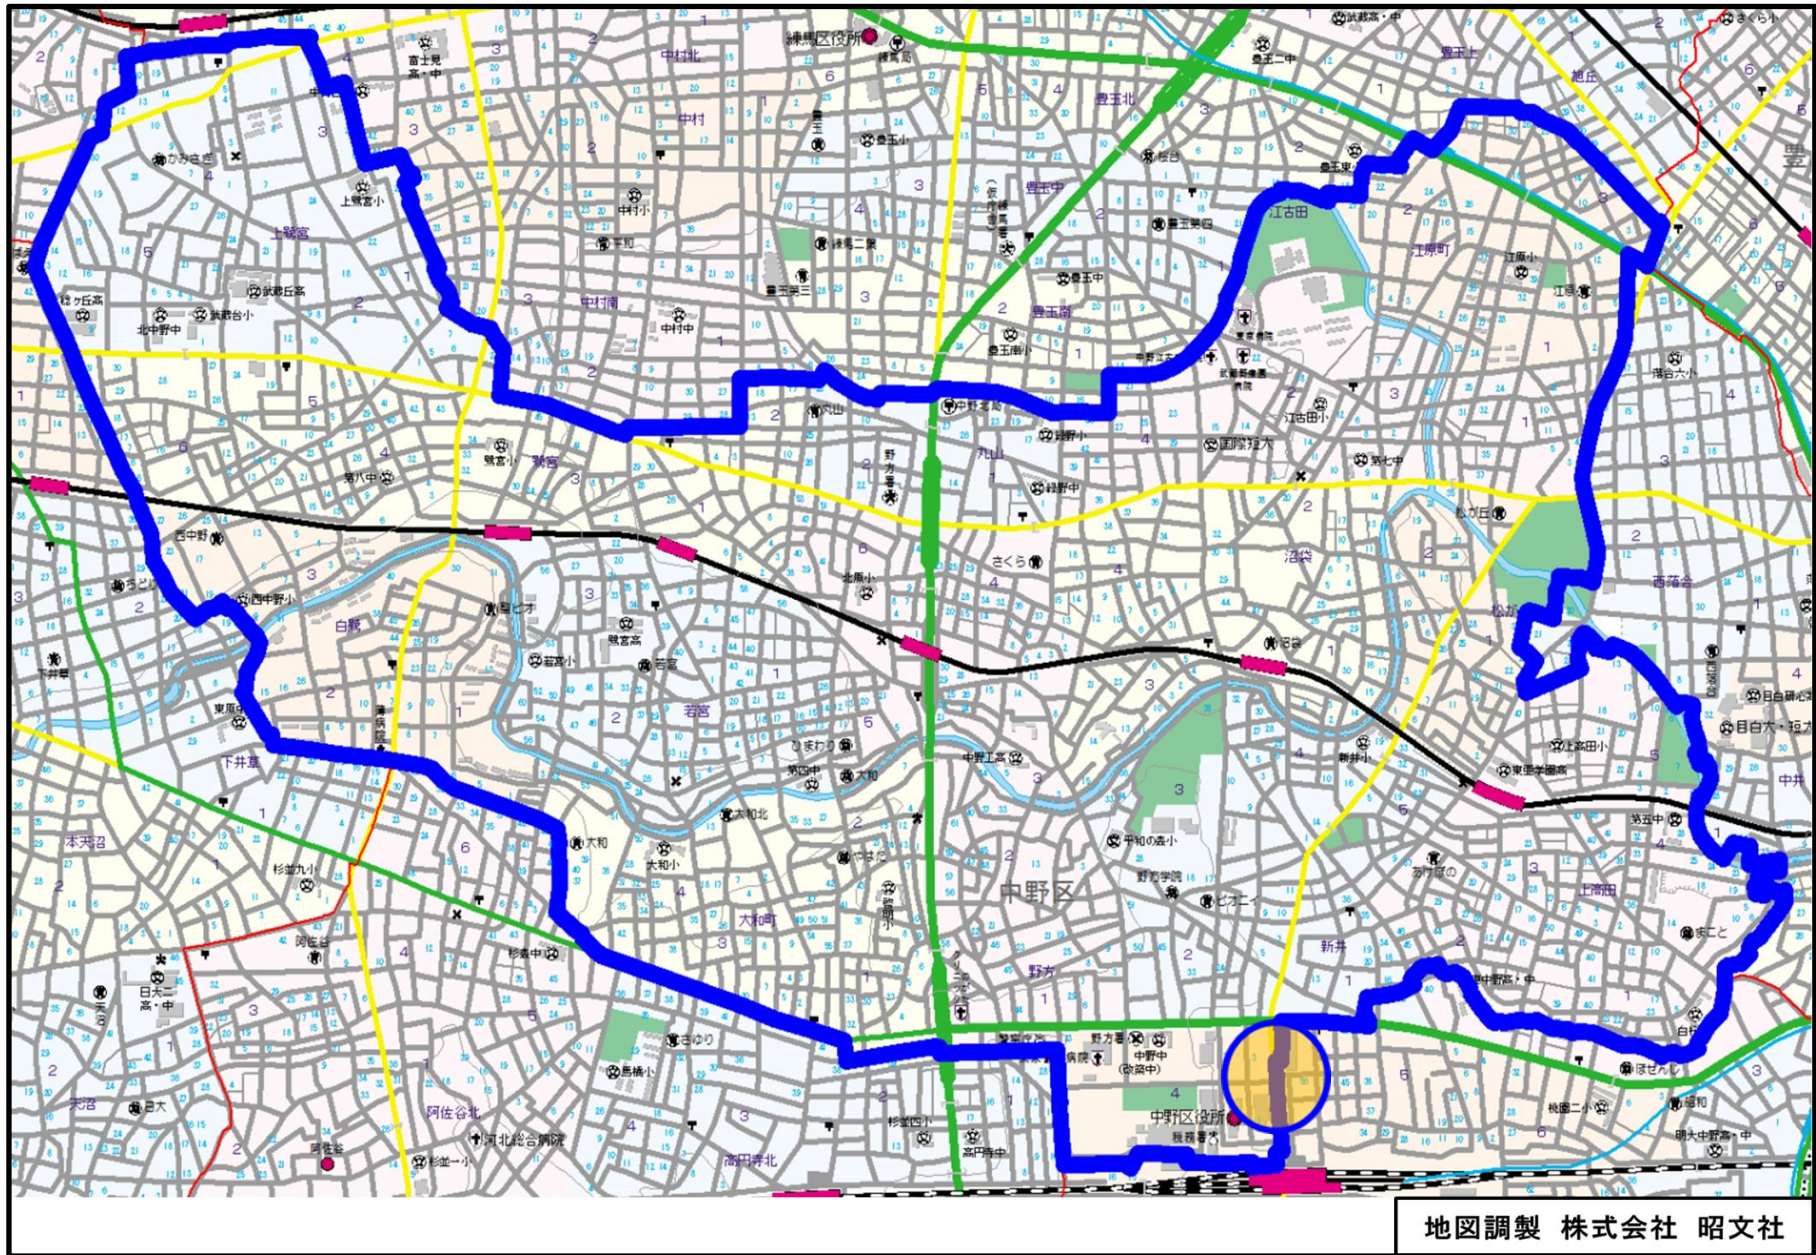

野方警察署管内の重点取締場所

地図調製 株式会社 昭文社