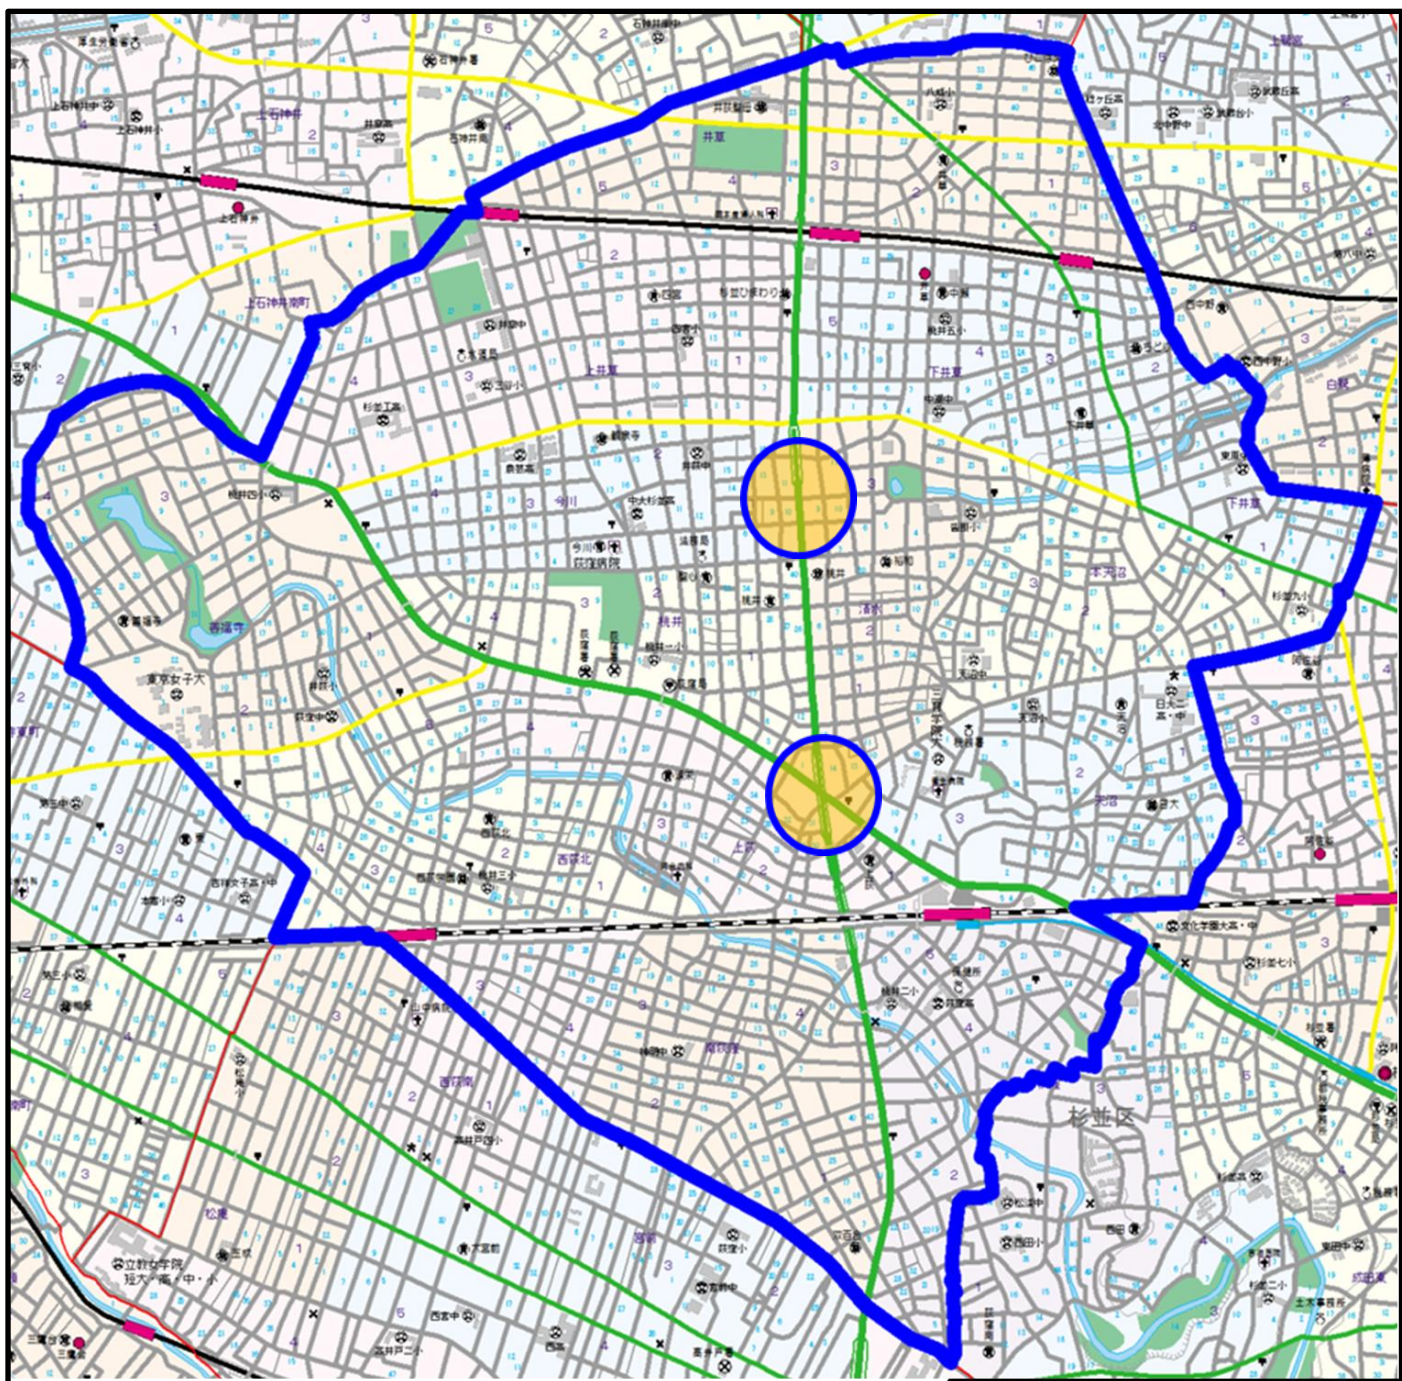

# 荻窪警察署管内の重点取締場所

地図調製 株式会社 昭文社