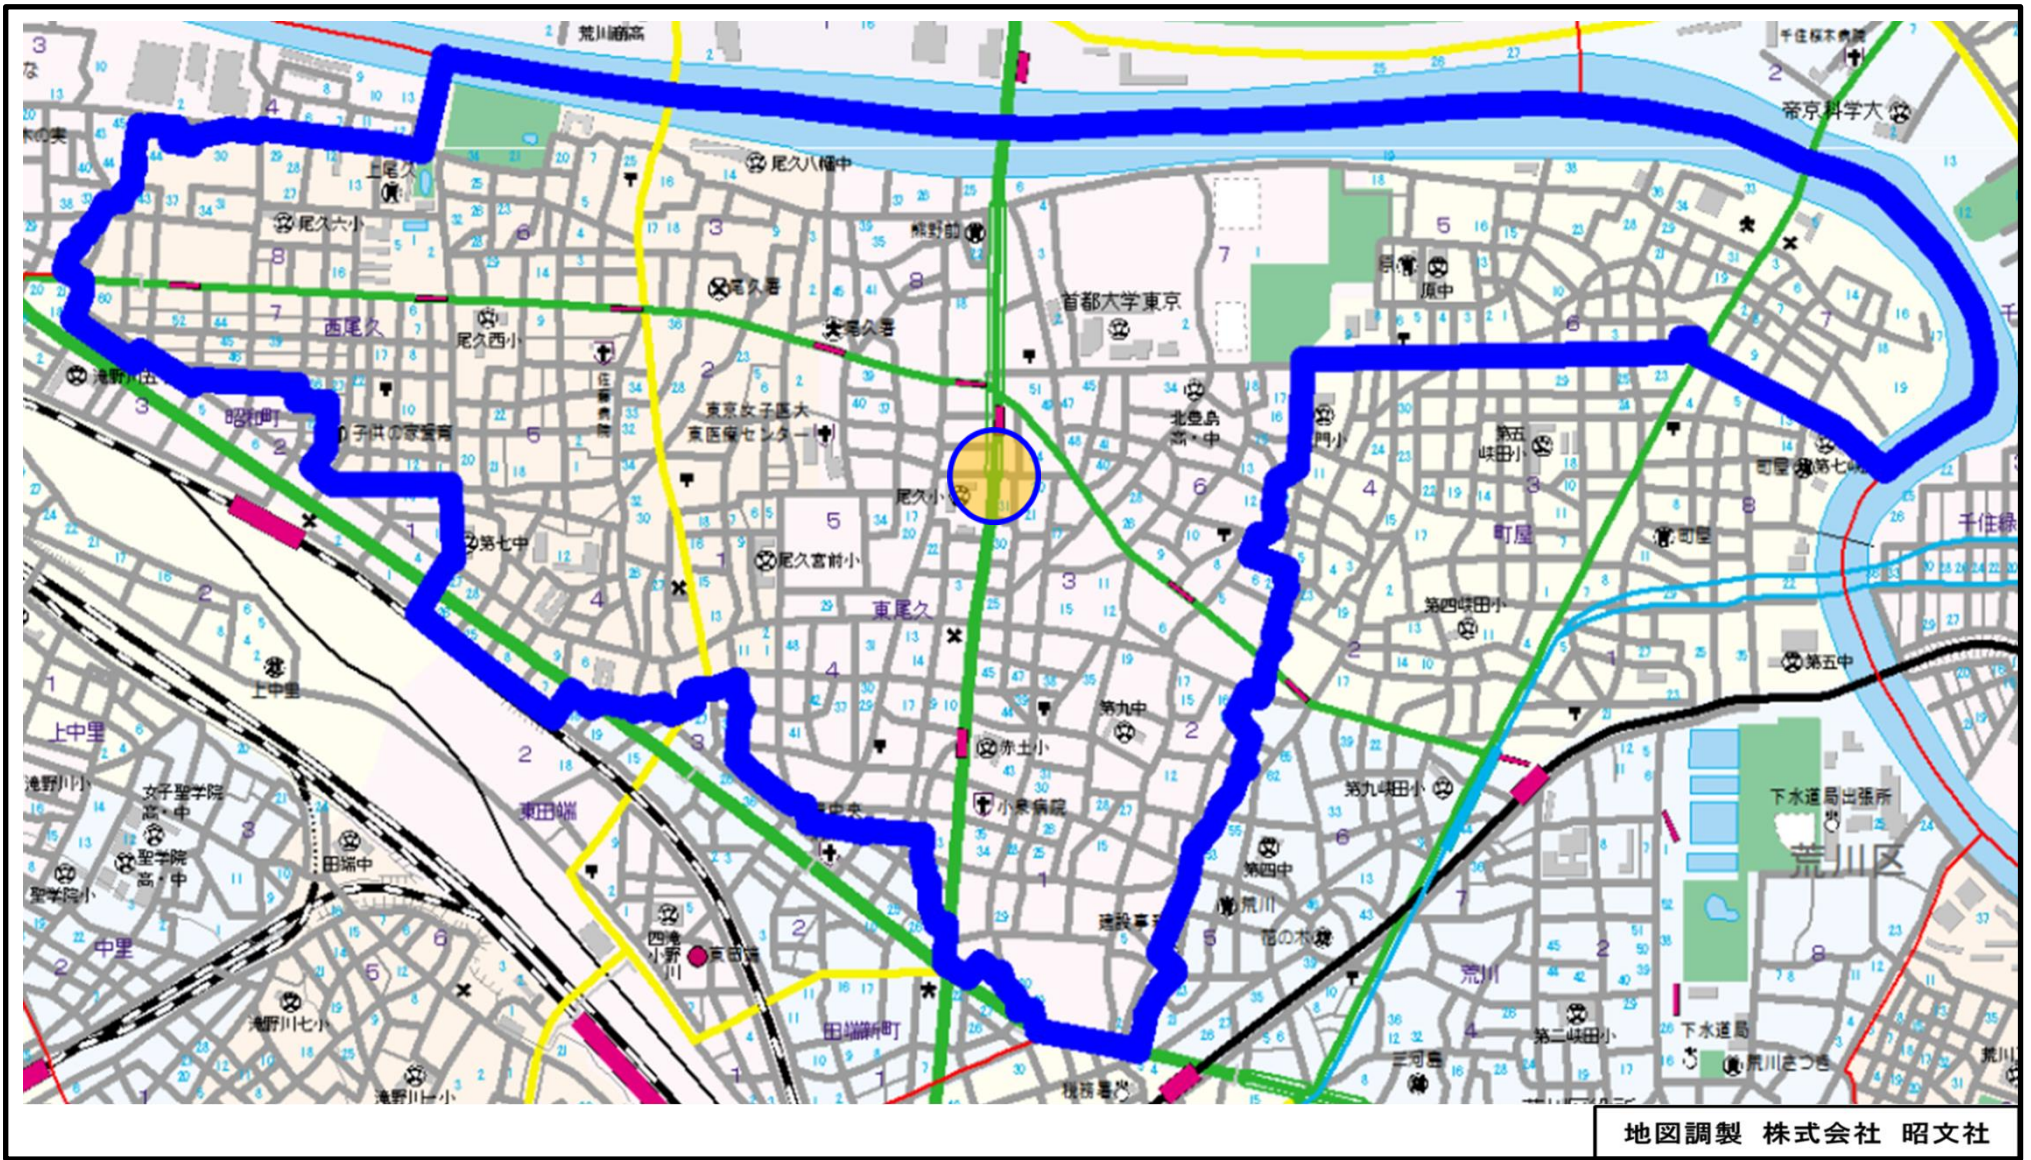

尾久警察署管内の重点取締場所

地図調製 株式会社 昭文社