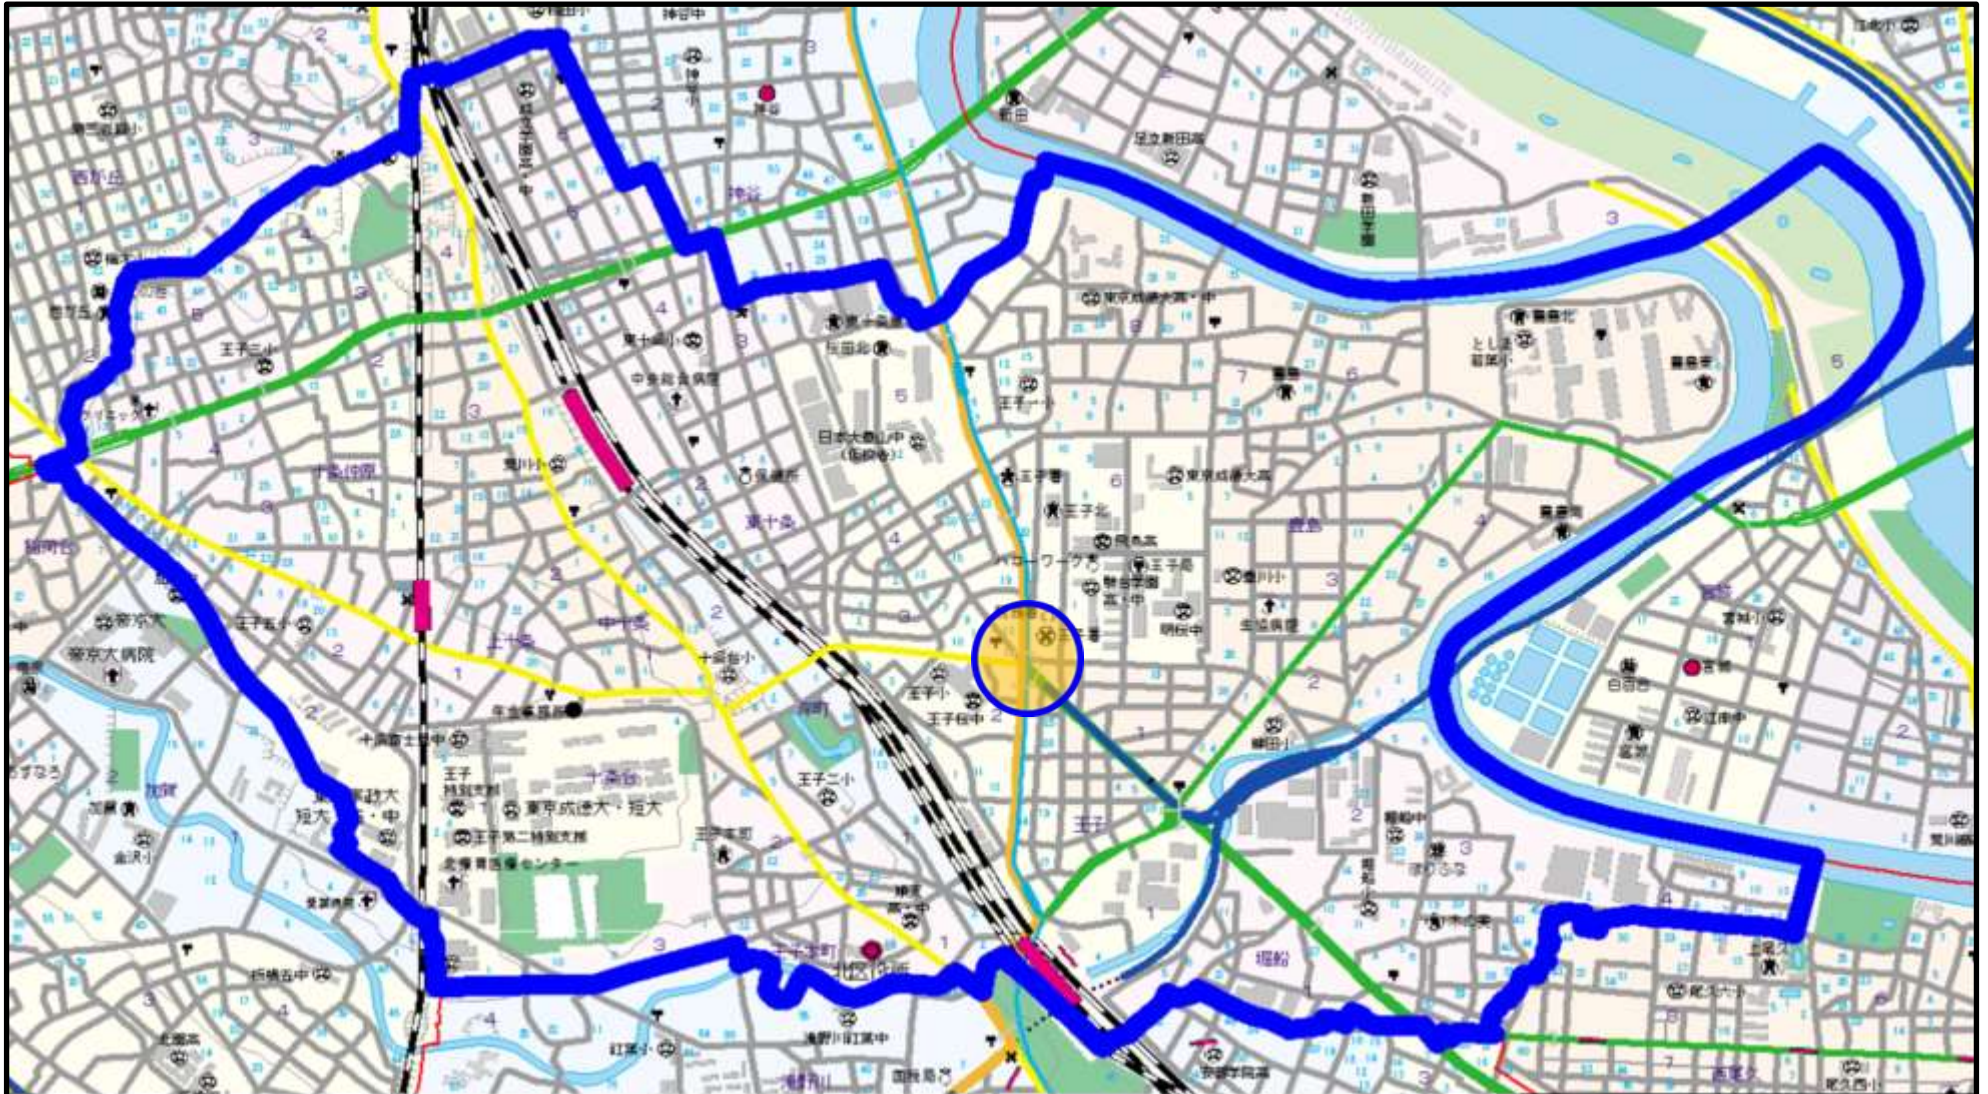

王子警察署管内の重点取締場所

地図調製 株式会社 昭文社