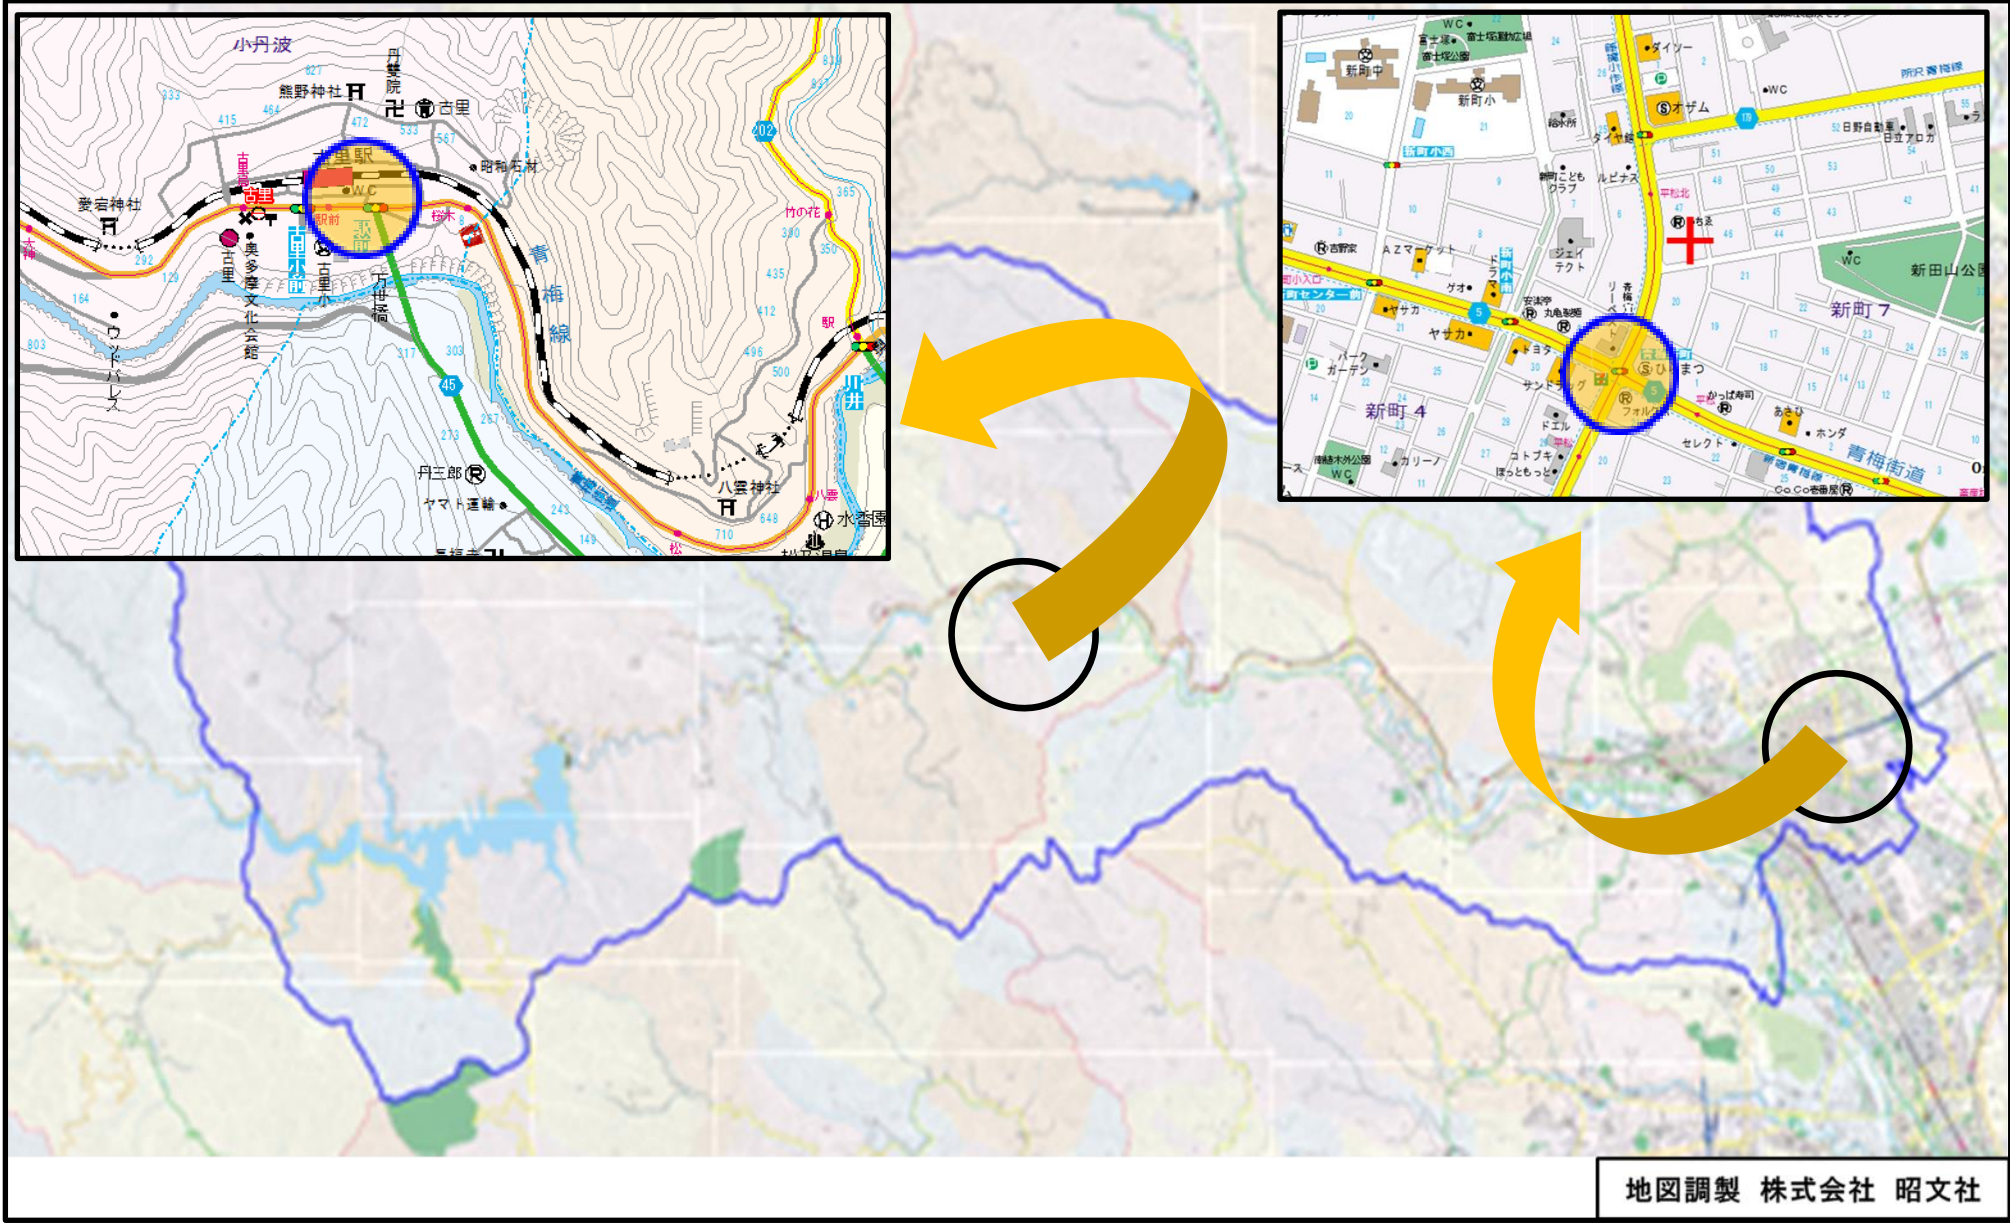

青梅警察署管内の重点取締場所

地図調製 株式会社 昭文社