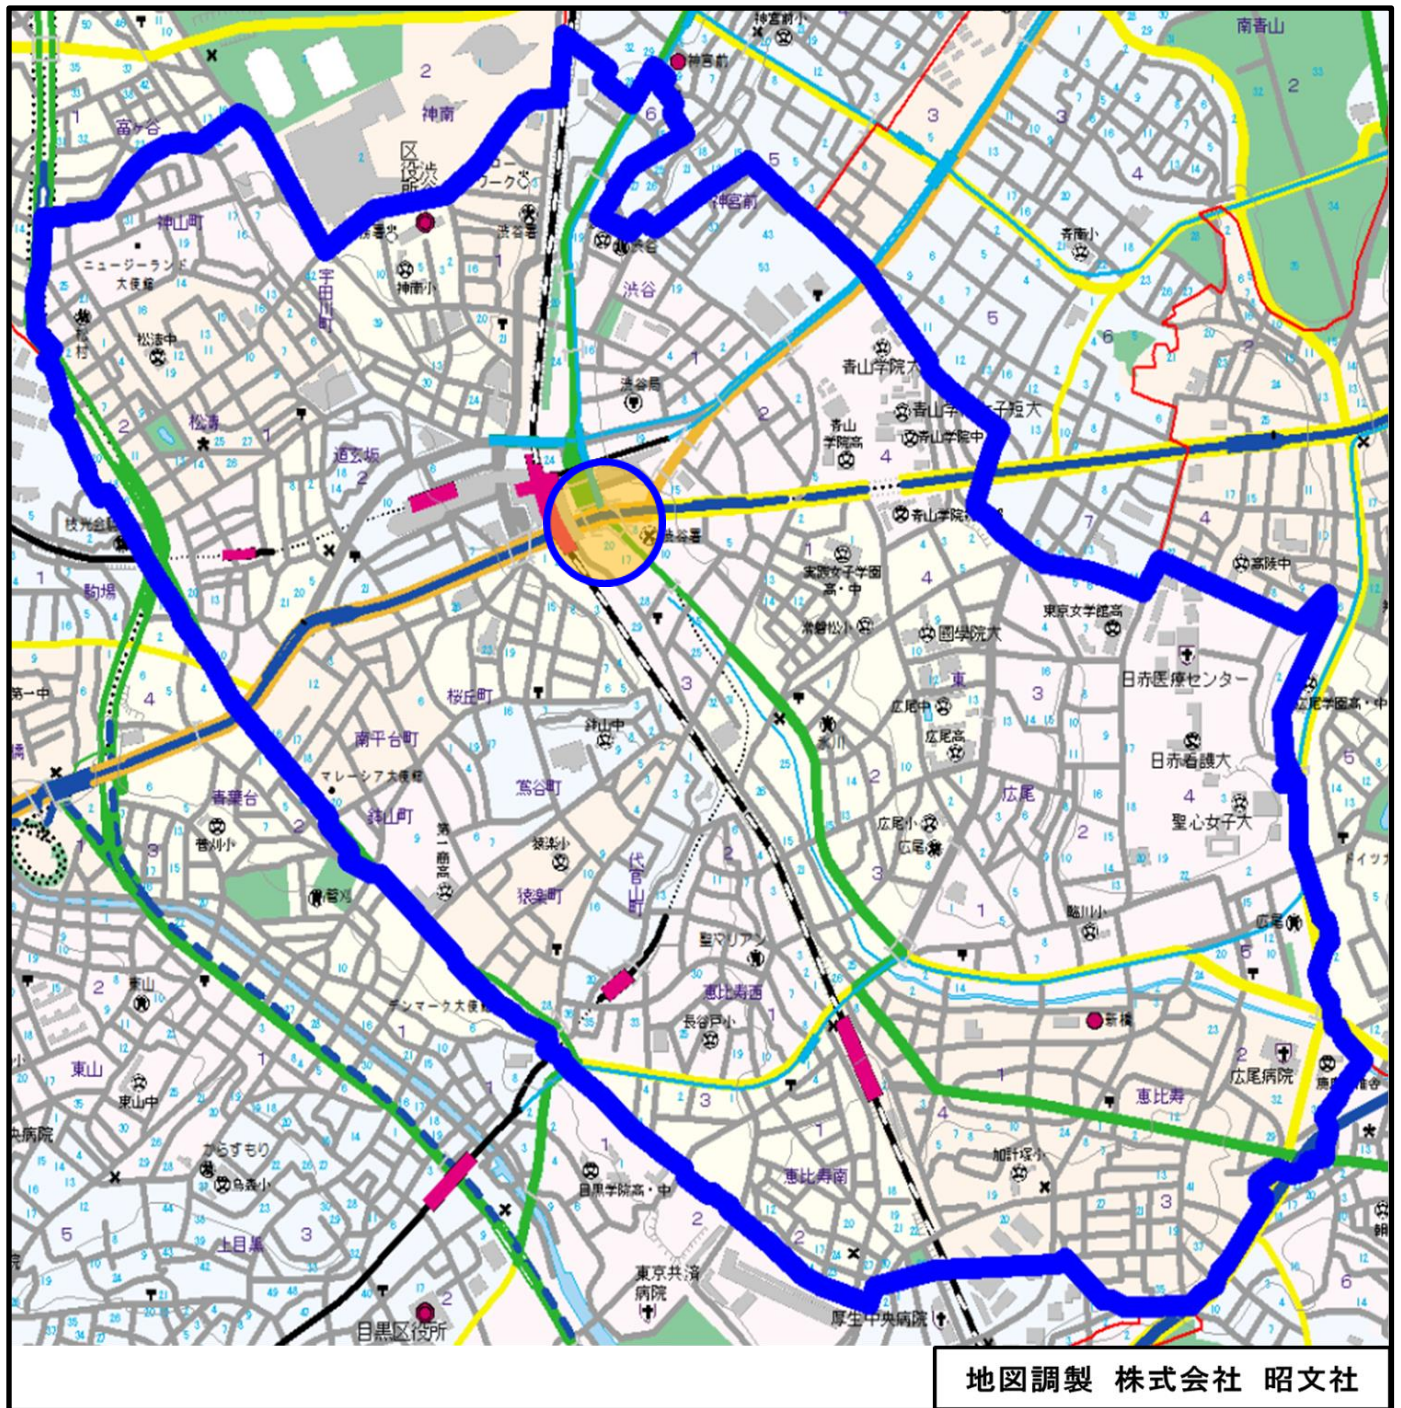

渋谷警察署管内の重点取締場所

地図調製 株式会社 昭文社