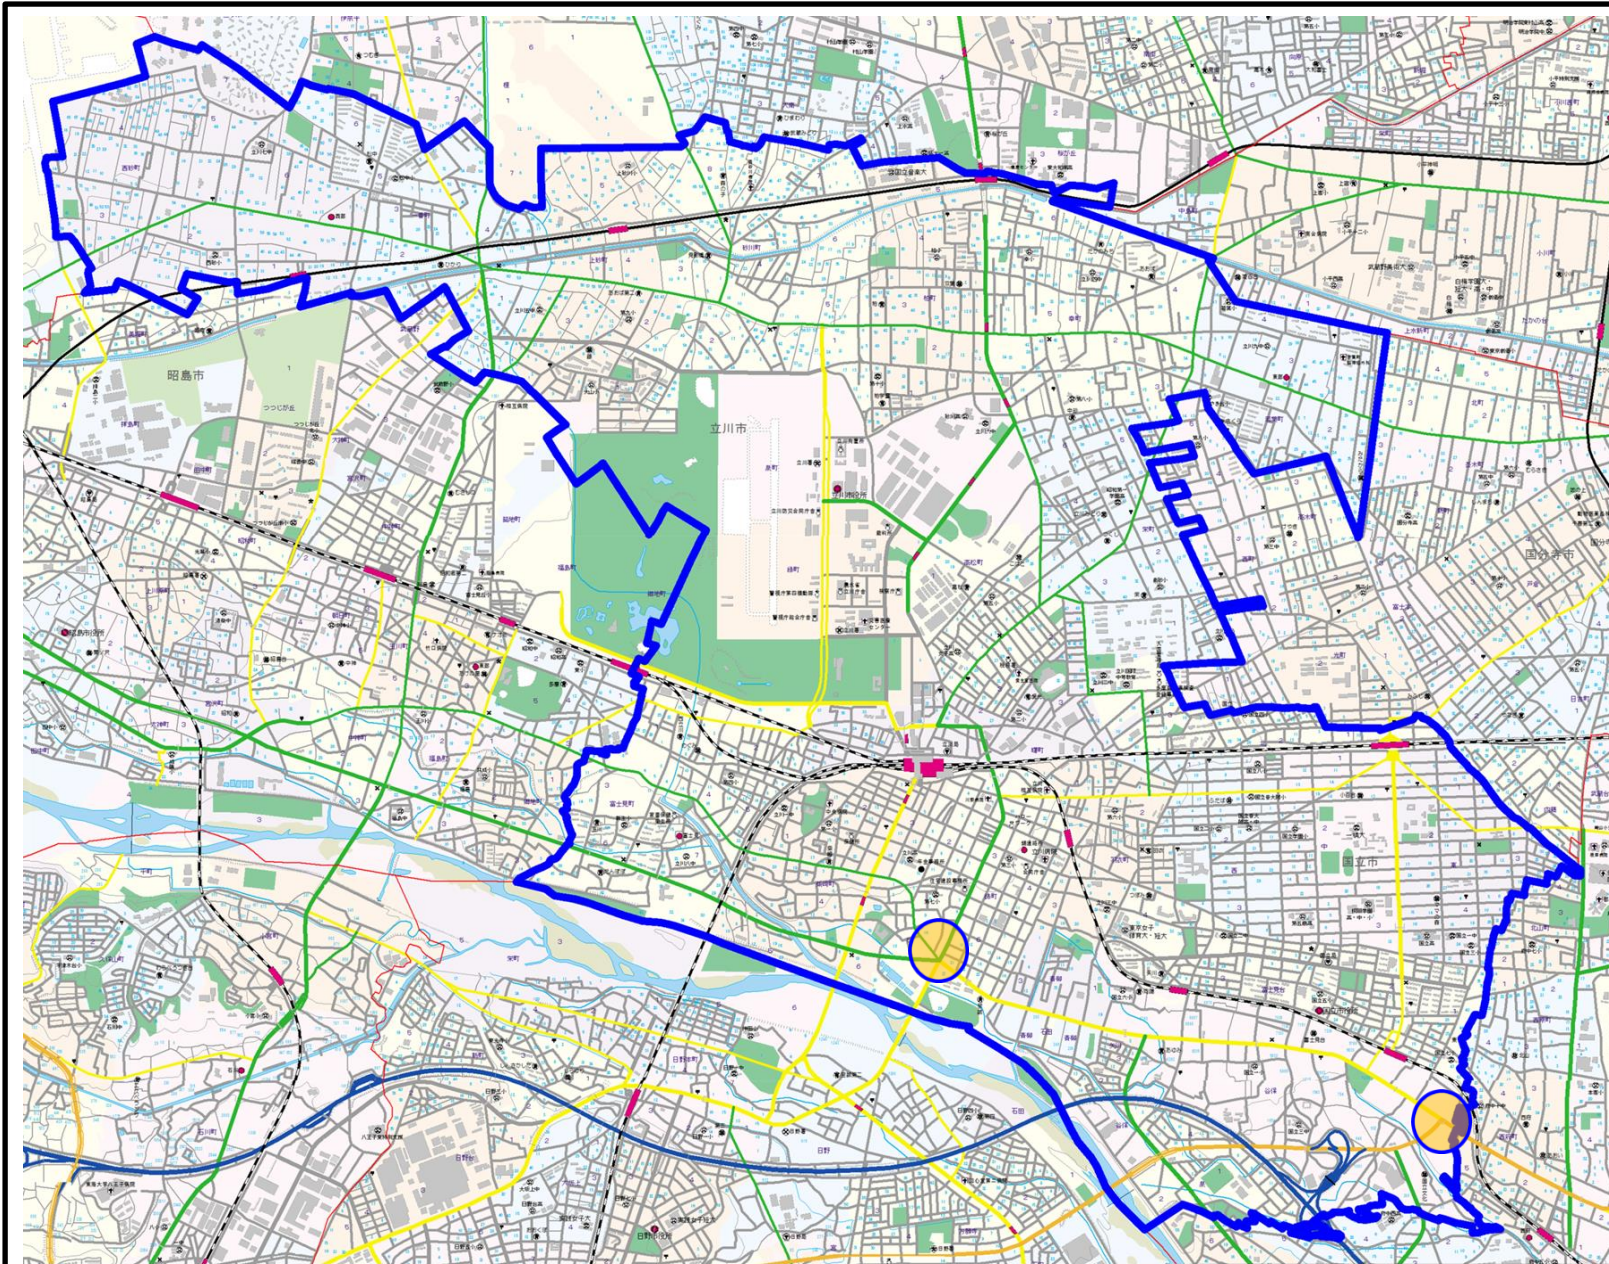

立川警察署管内の重点取締場所

地図調製 株式会社 昭文社