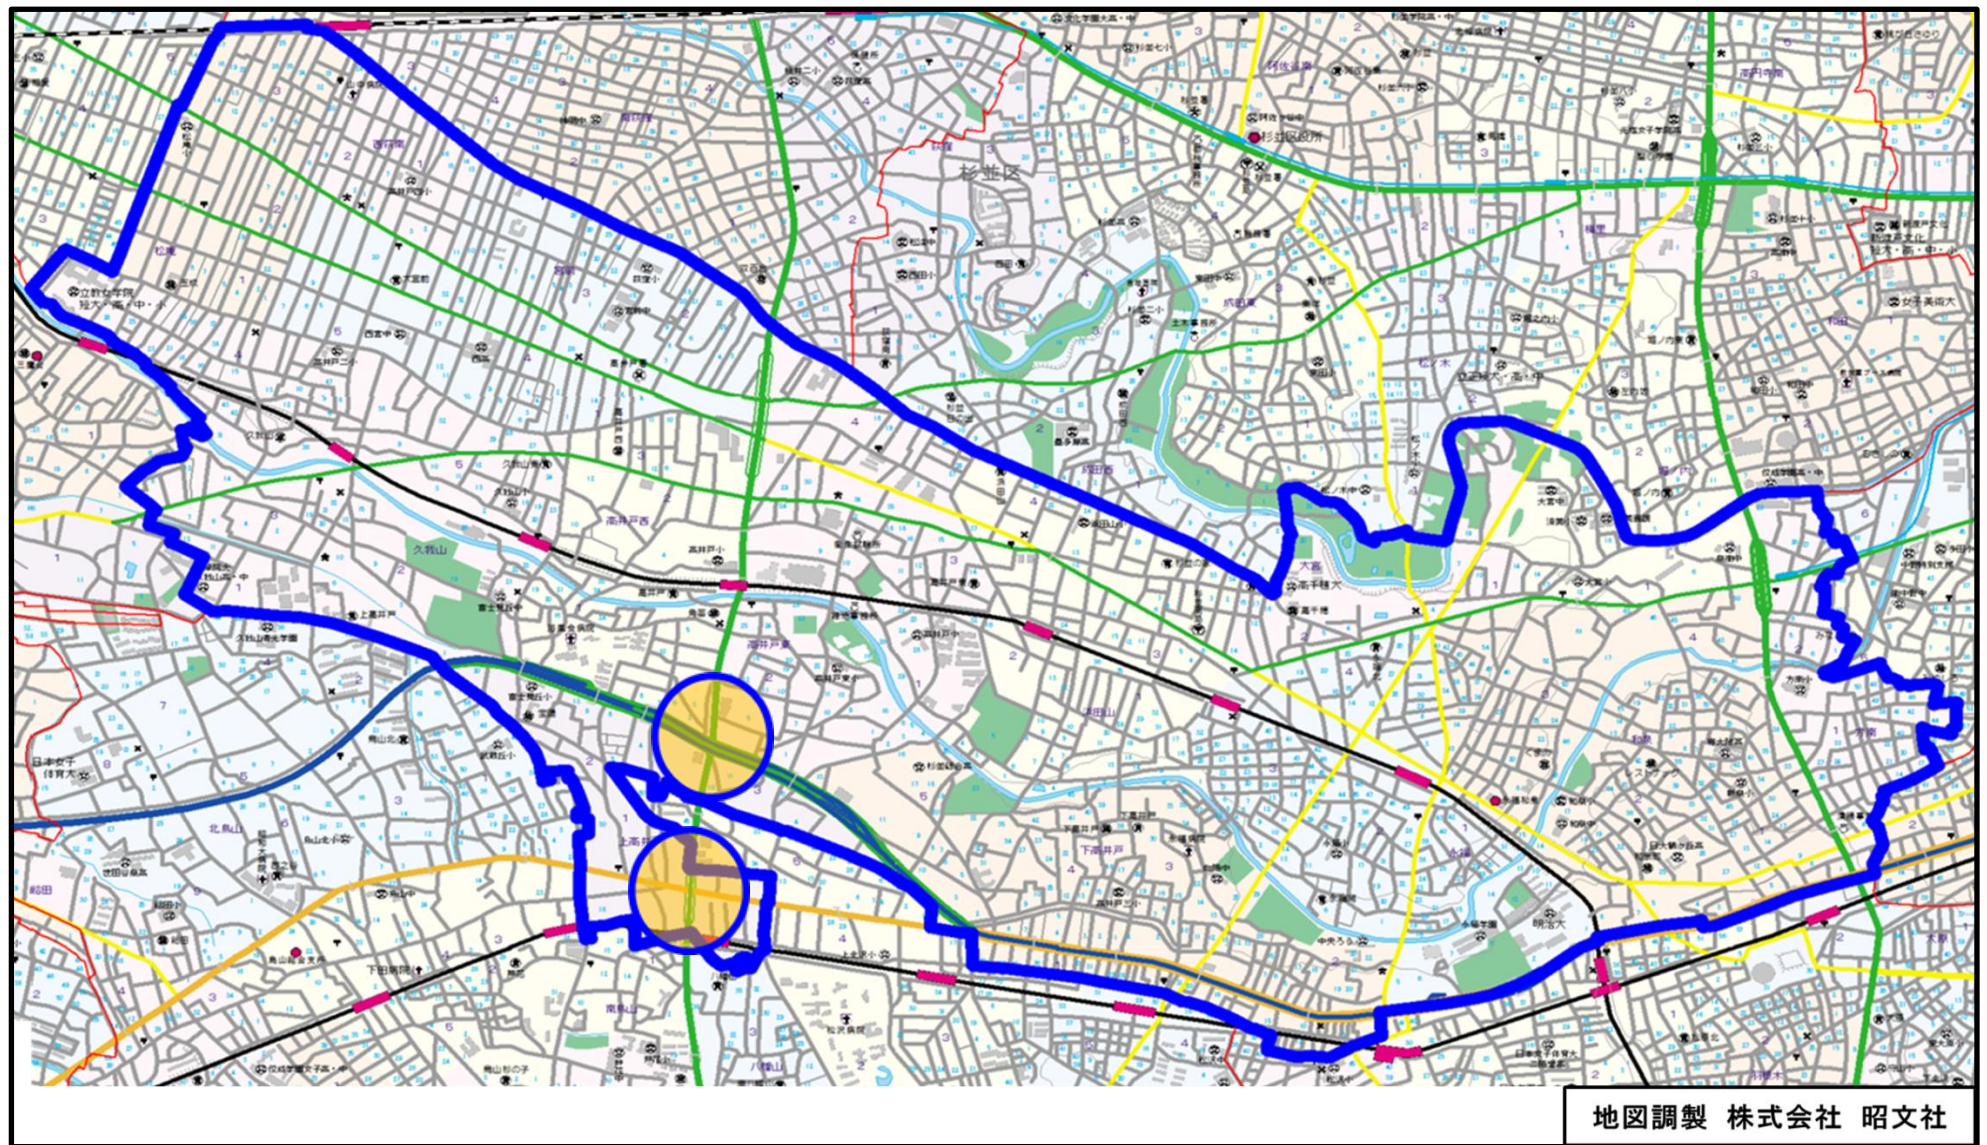

高井戸警察署管内の重点取締場所

地図調製 株式会社 昭文社