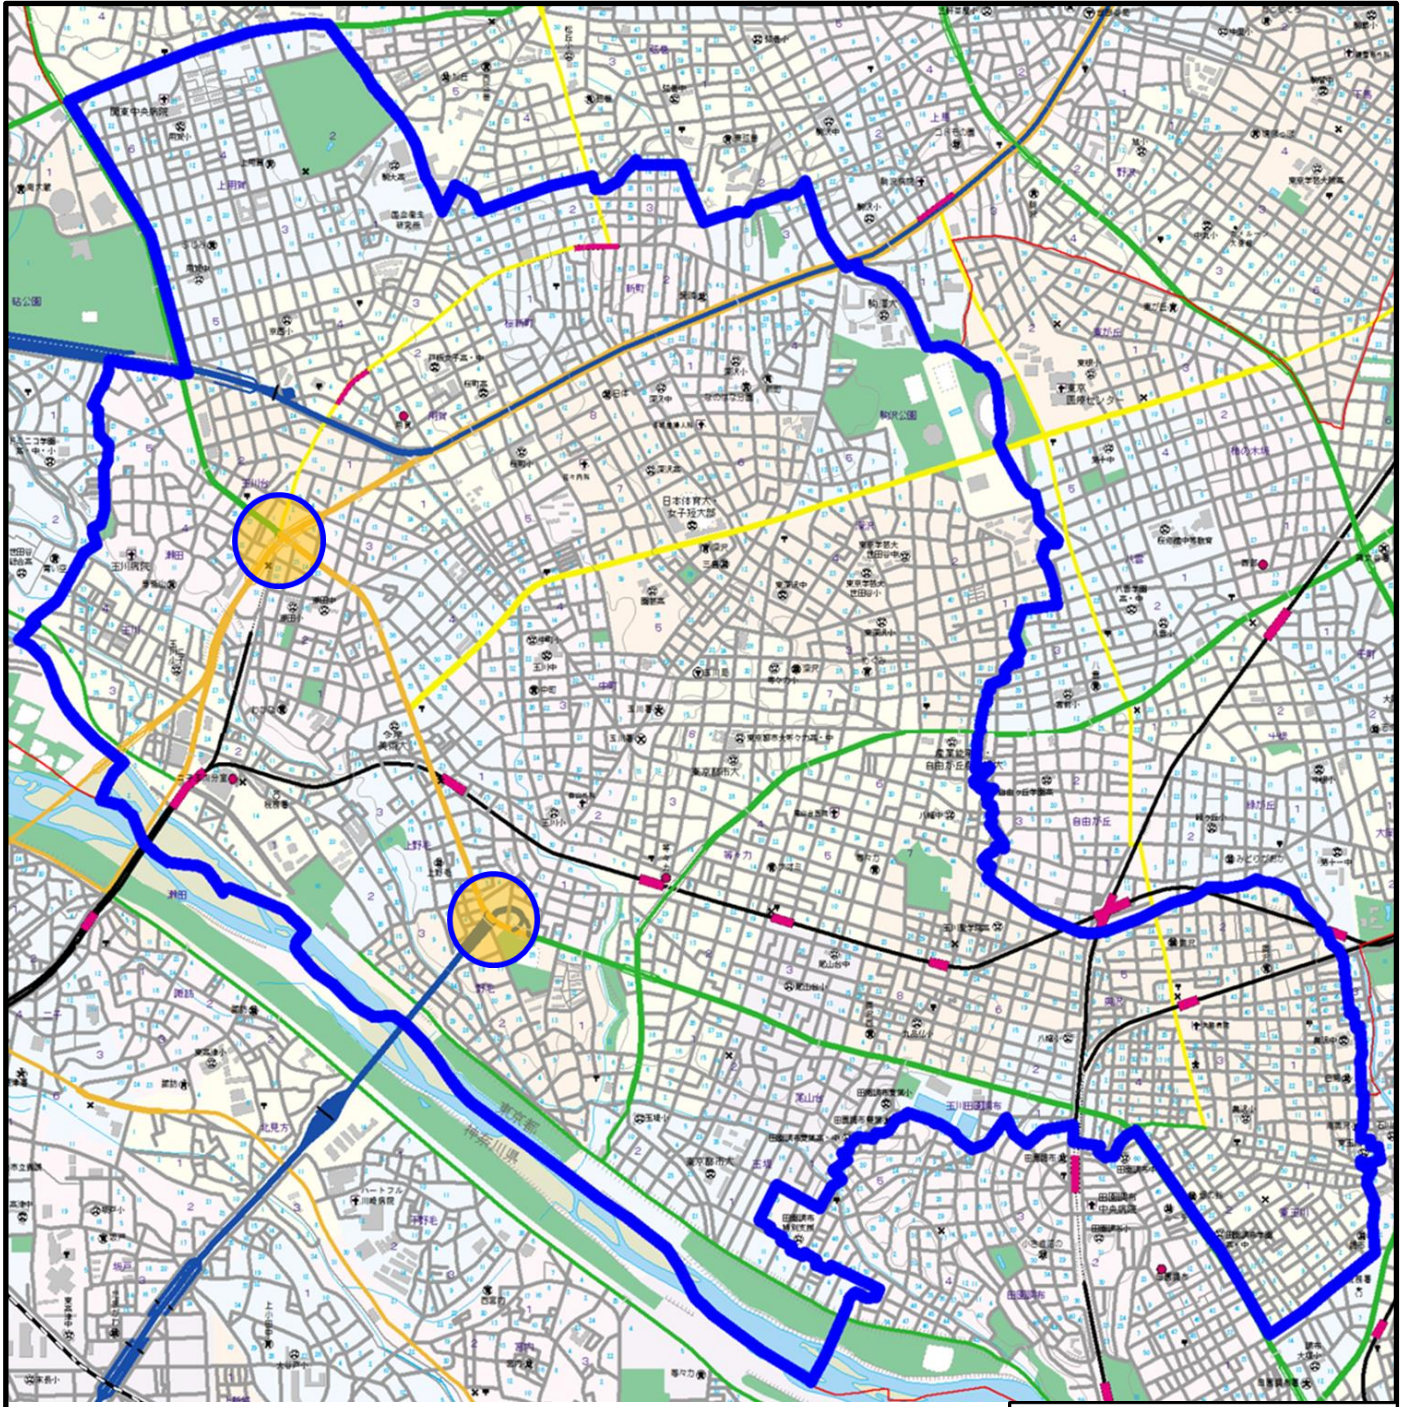

玉川警察署管内の重点取締場所

地図調製 株式会社 昭文社