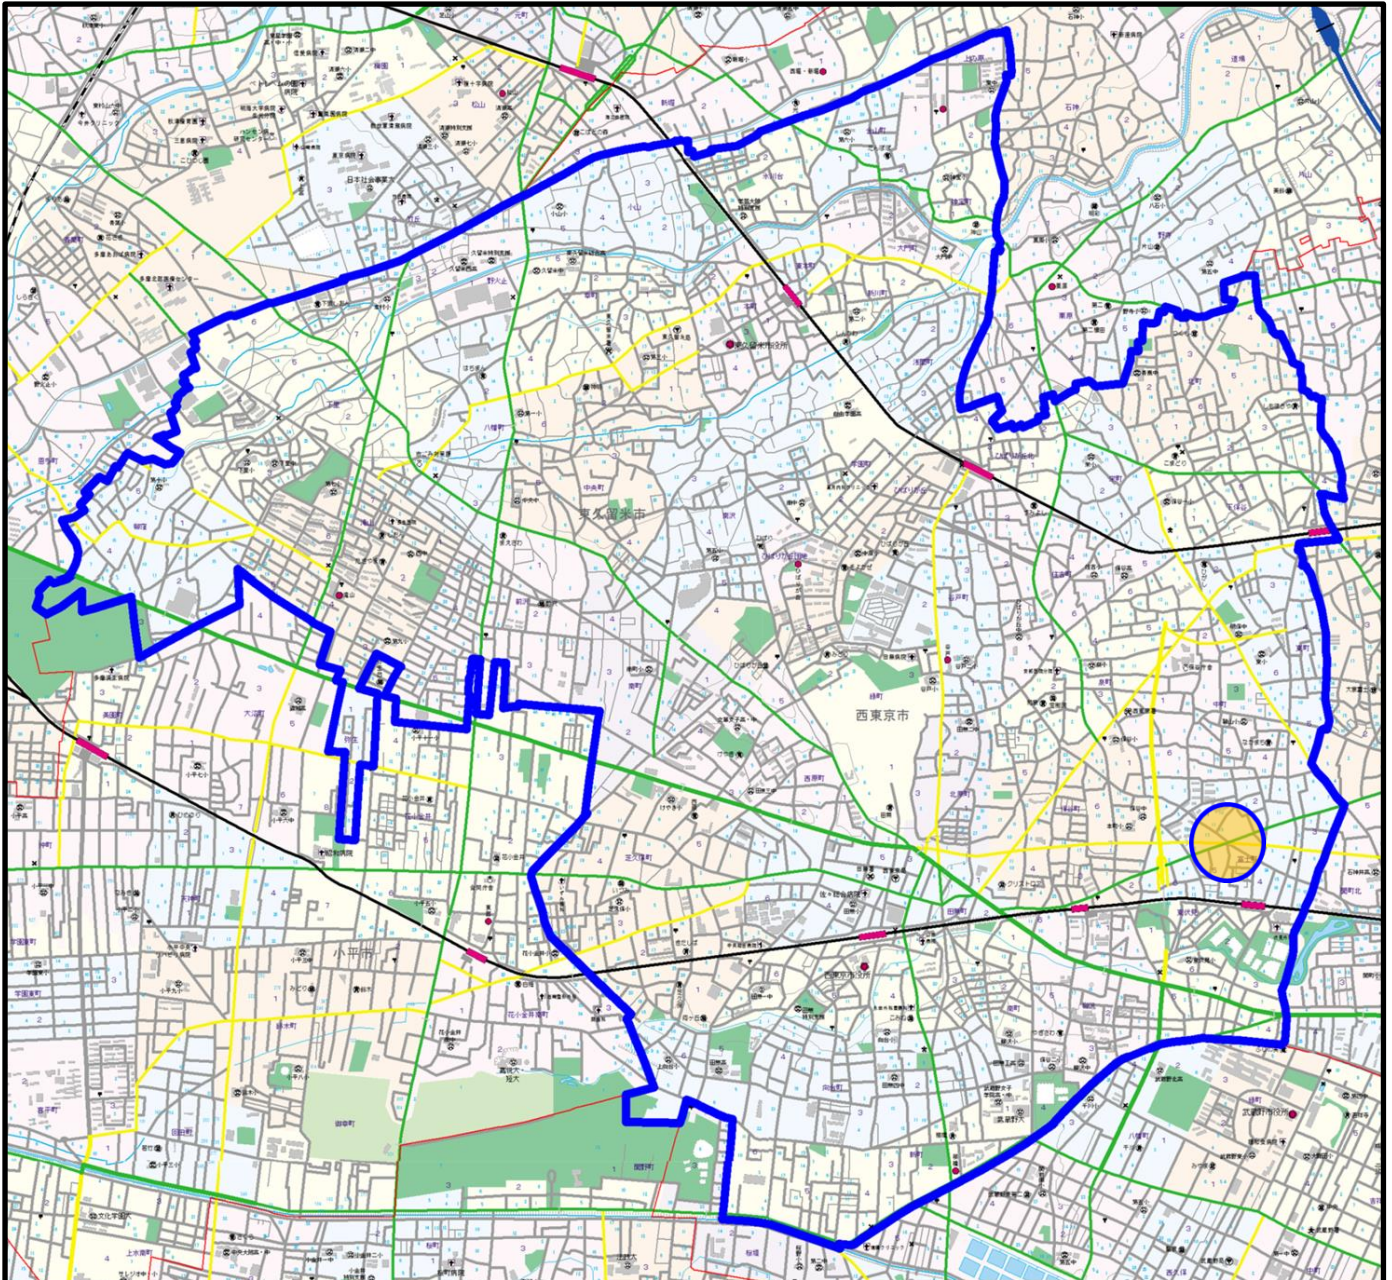

田無警察署管内の重点取締場所

地図調製 株式会社 昭文社