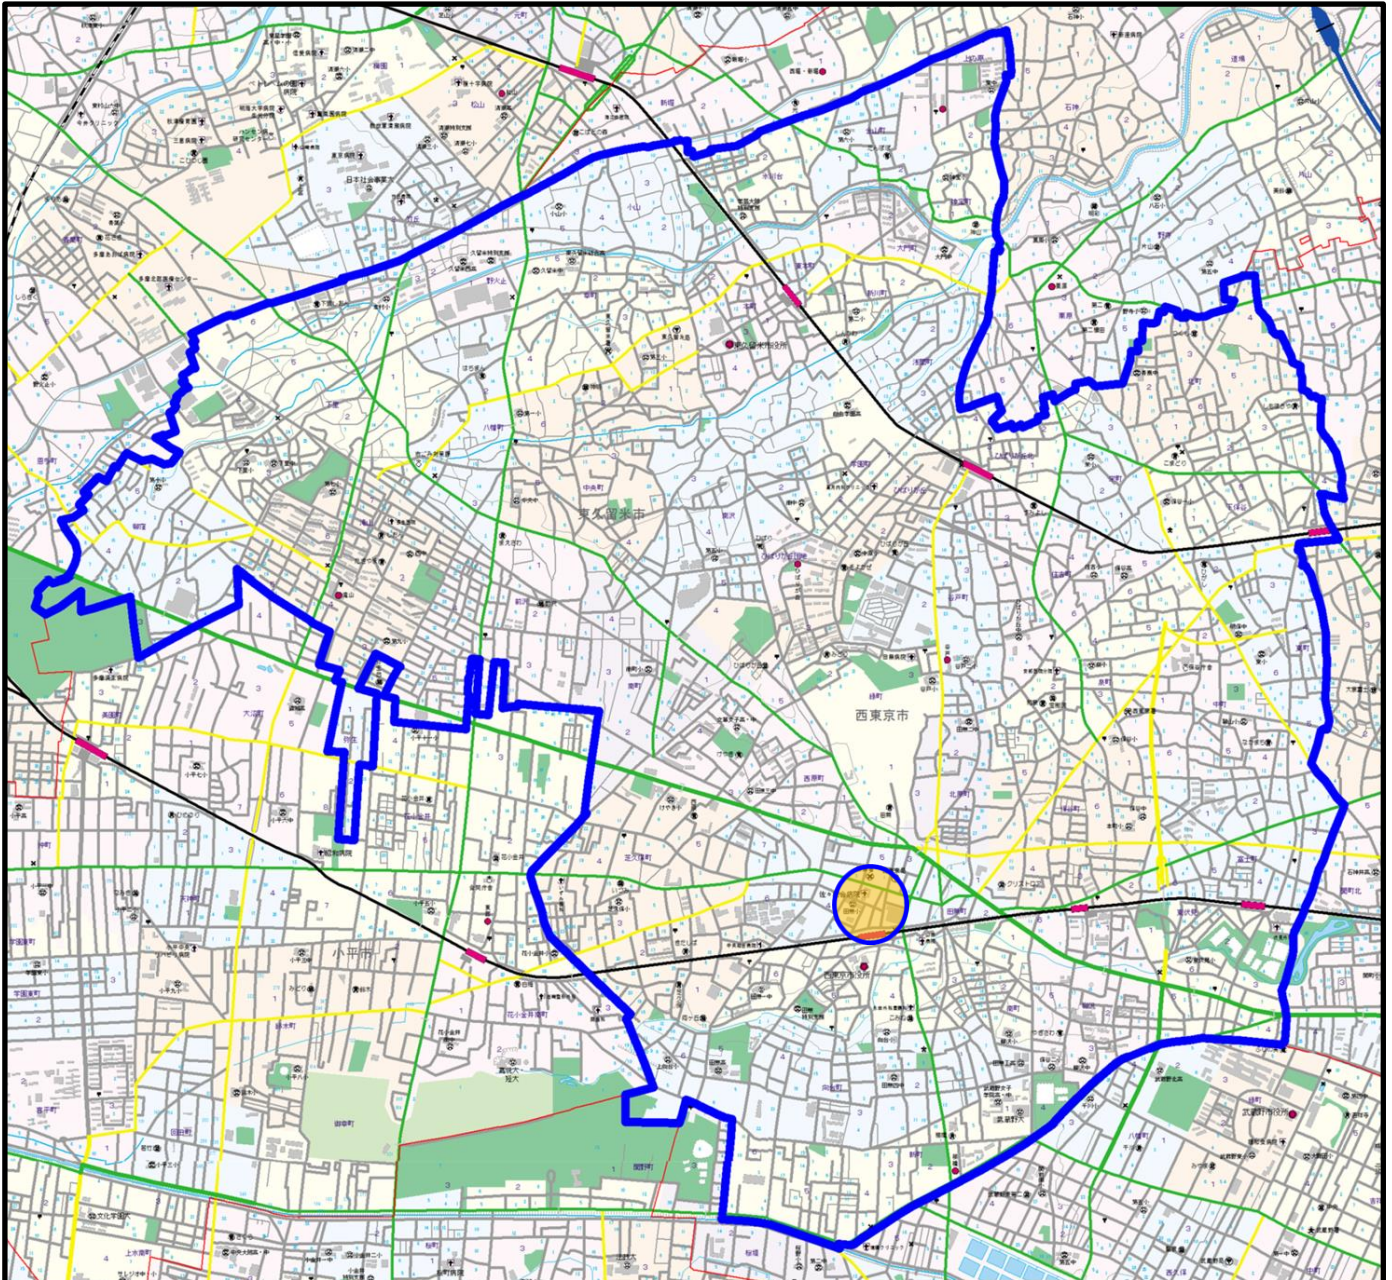

田無警察署管内の重点取締場所

地図調製 株式会社 昭文社