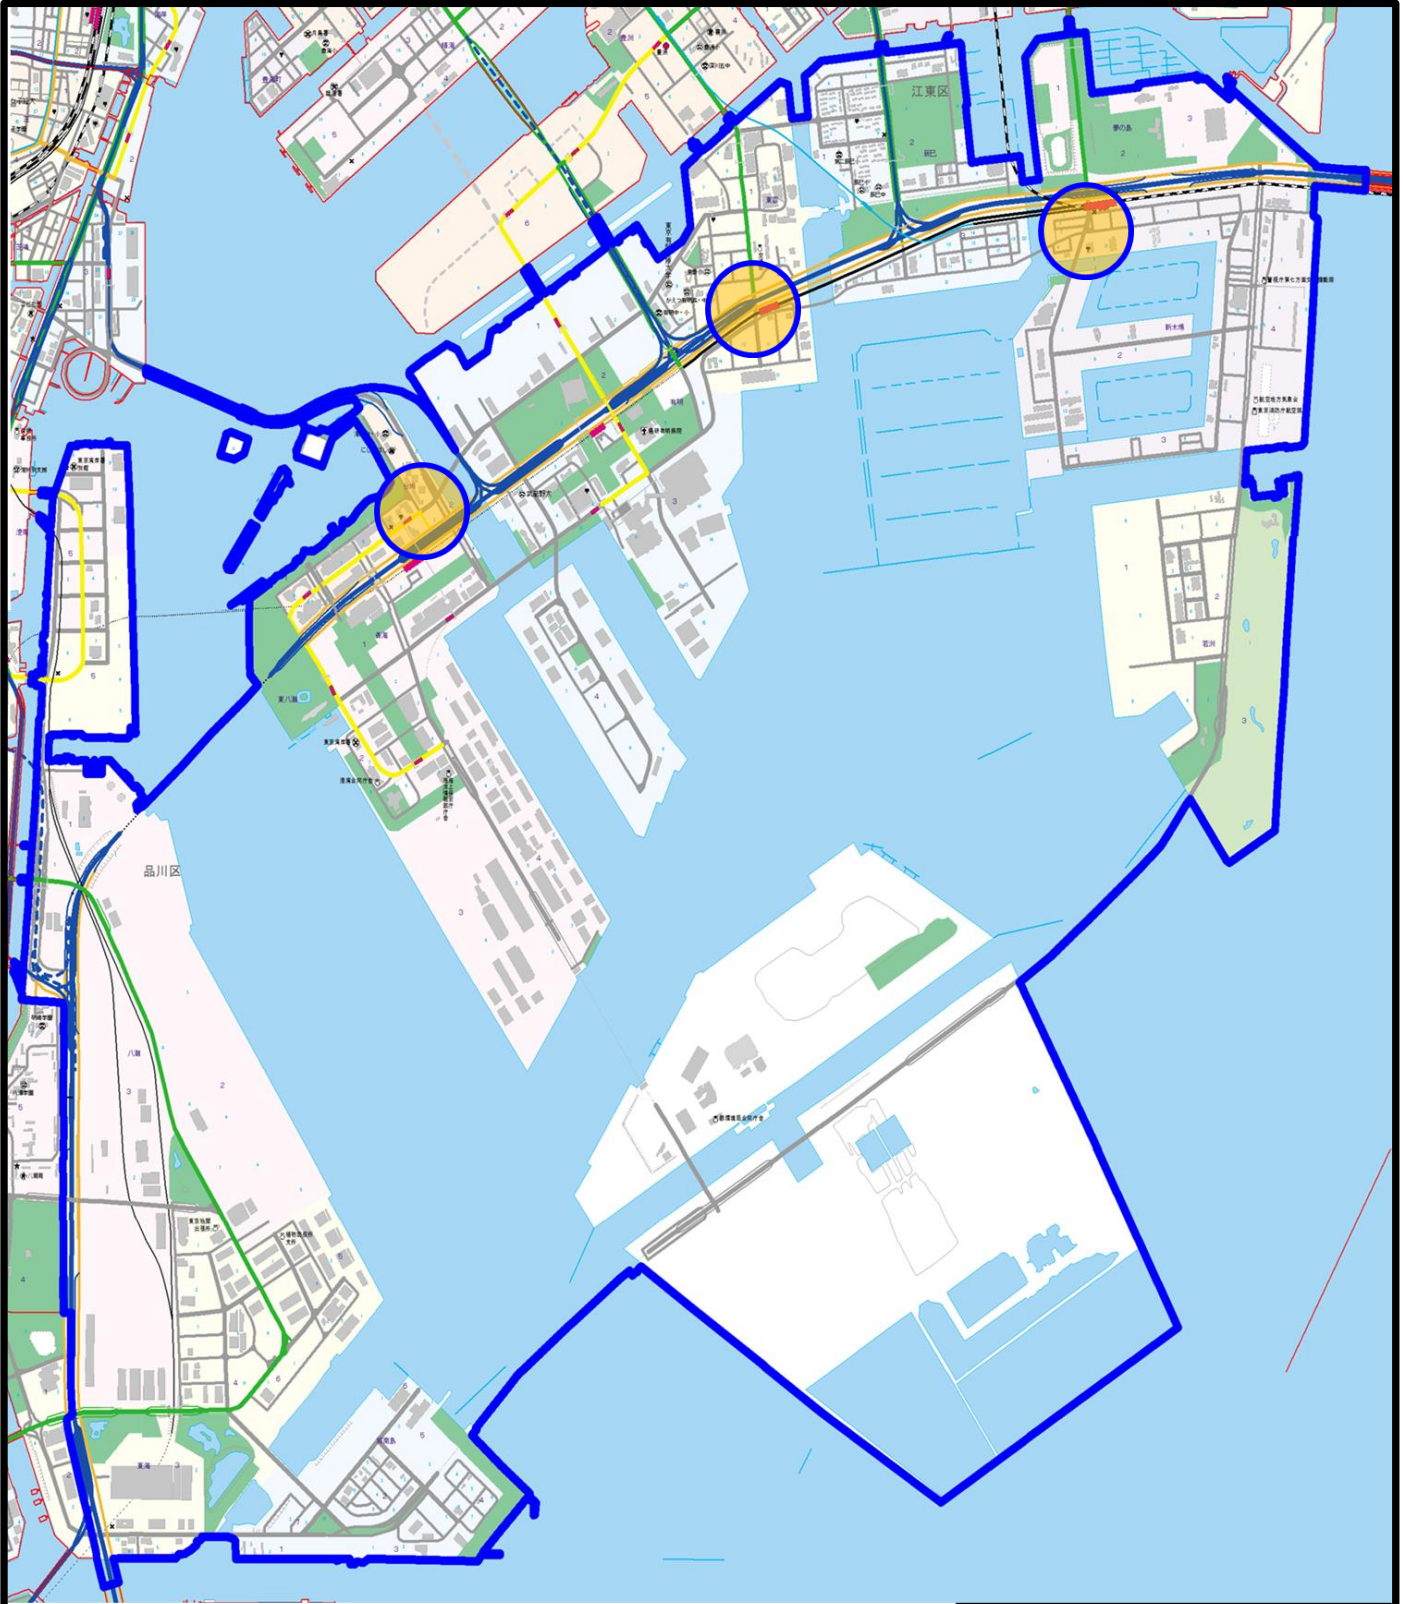

東京湾岸警察署管内の重点取締場所

地図調製 株式会社 昭文社