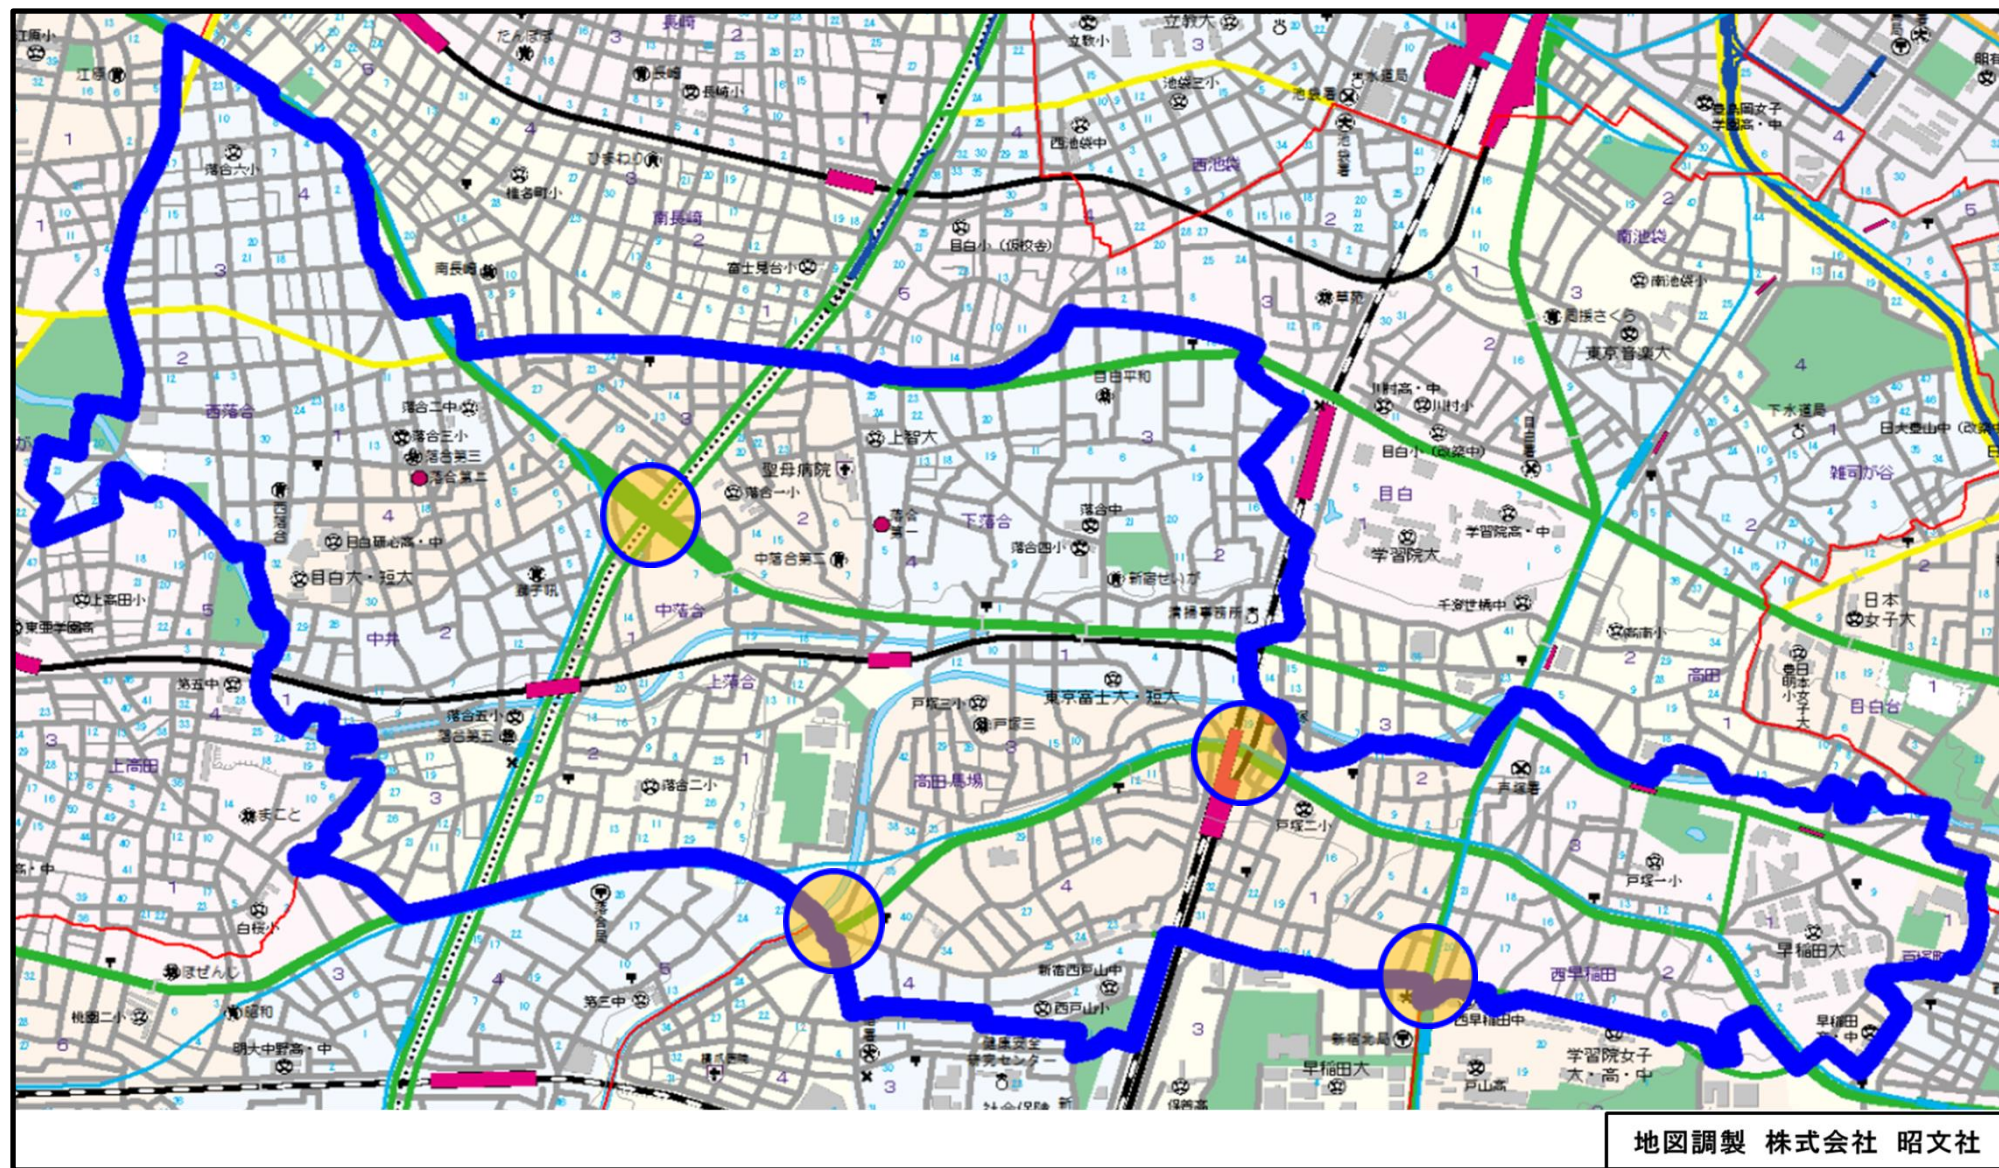

戸塚警察署管内の重点取締場所

地図調製 株式会社 昭文社