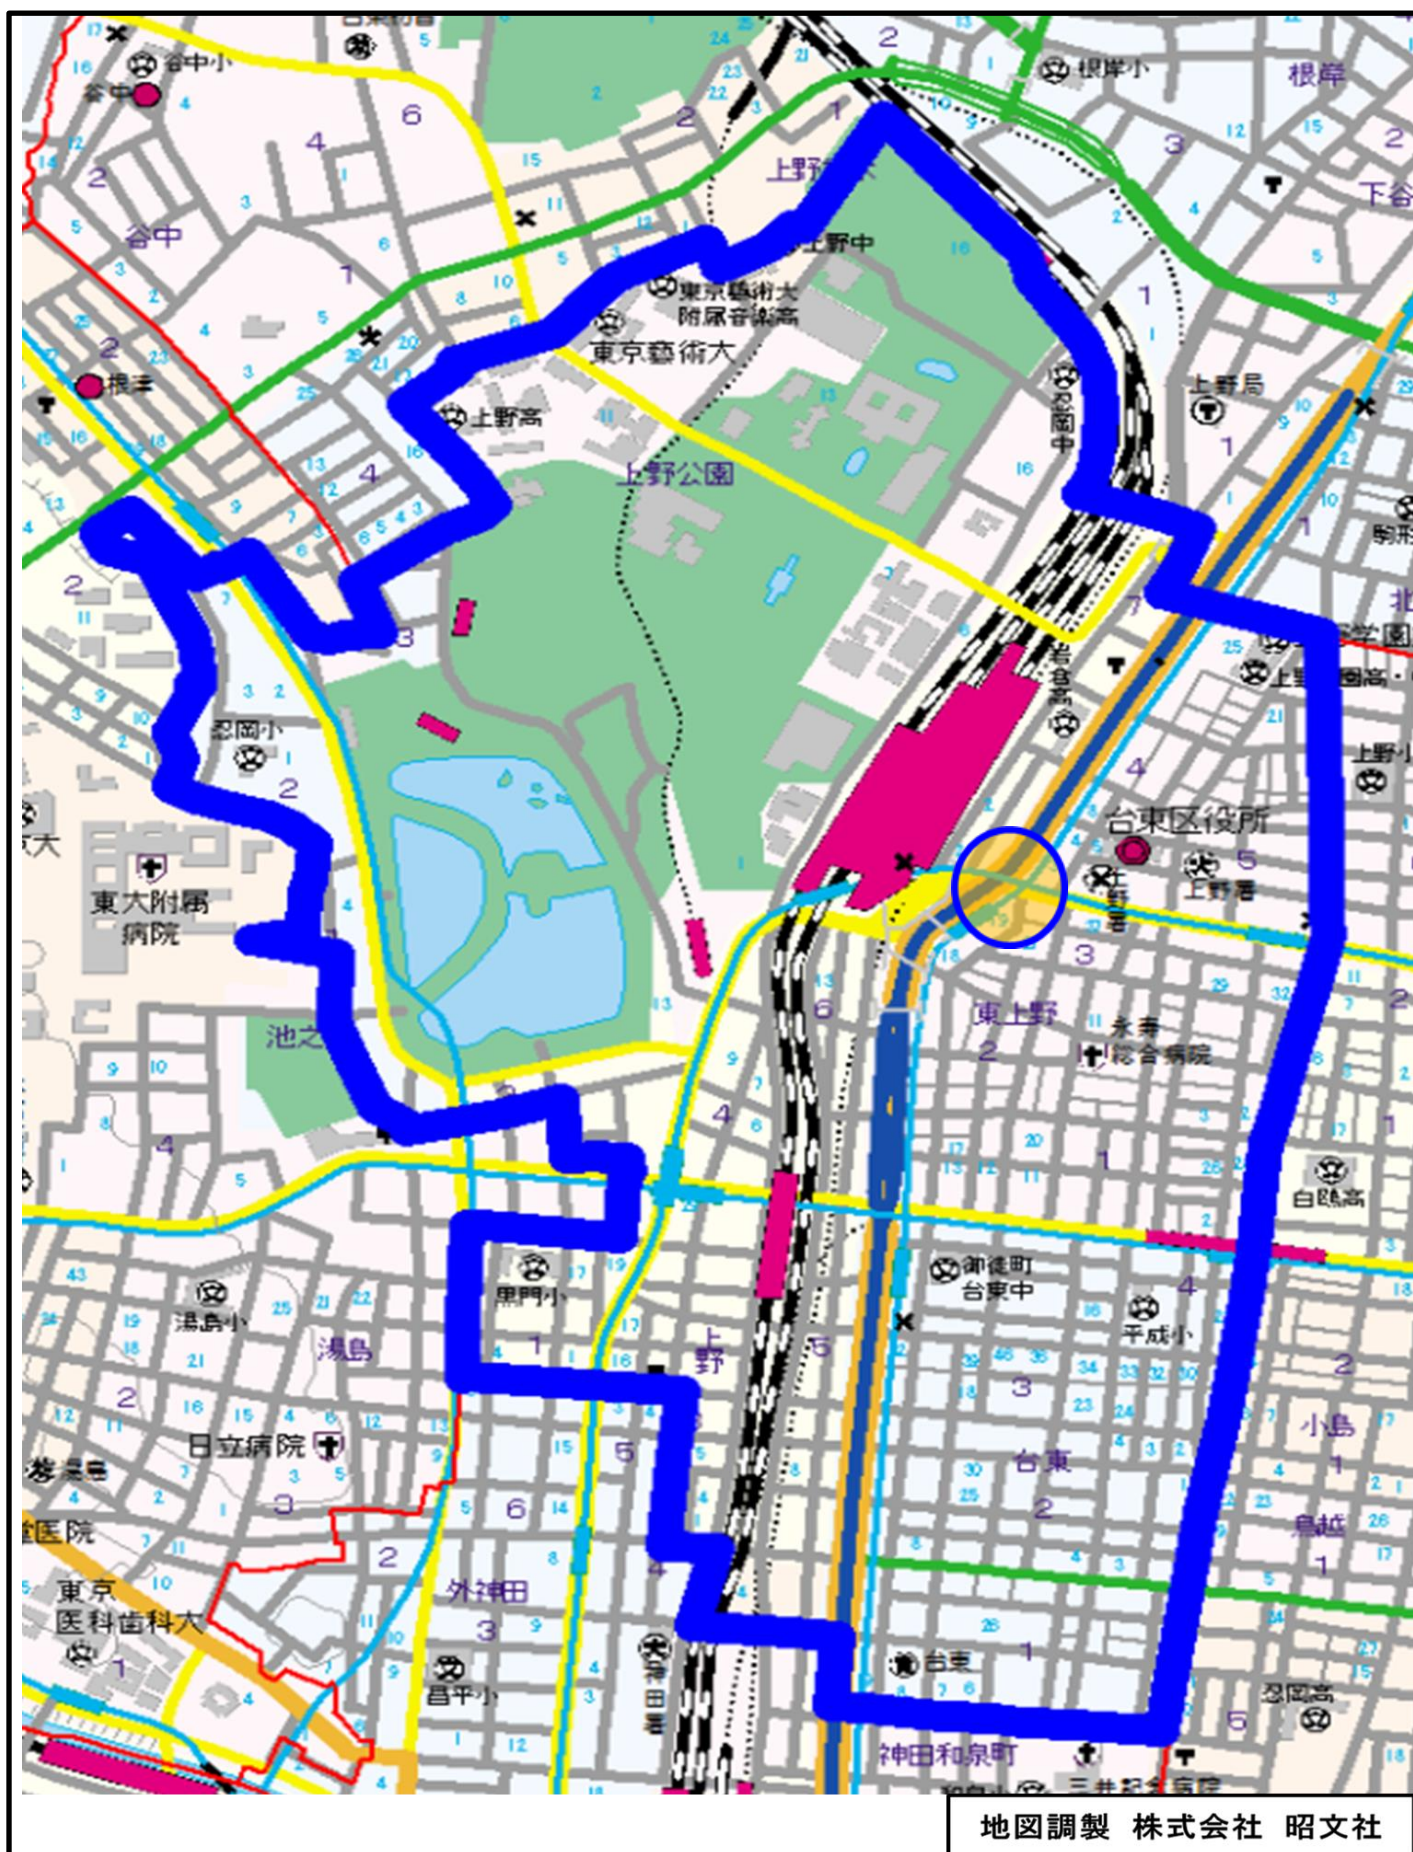

上野警察署管内の重点取締場所

地図調製 株式会社 昭文社