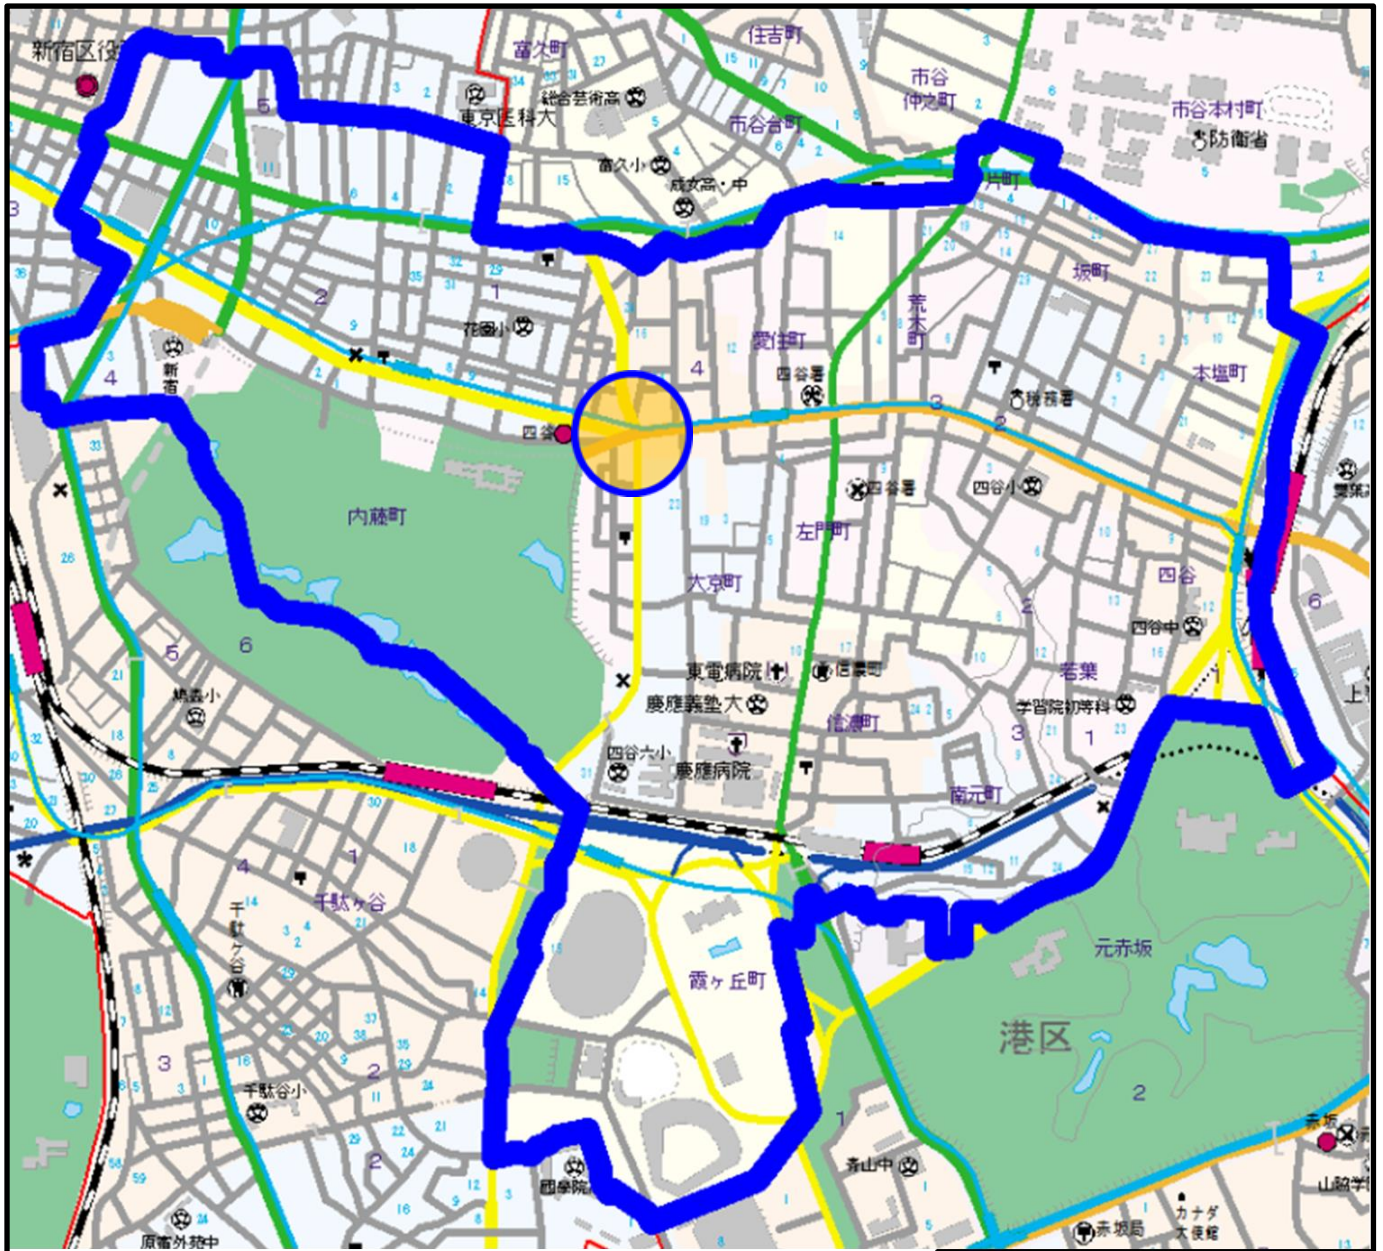

四谷警察署管内の重点取締場所

地図調製 株式会社 昭文社