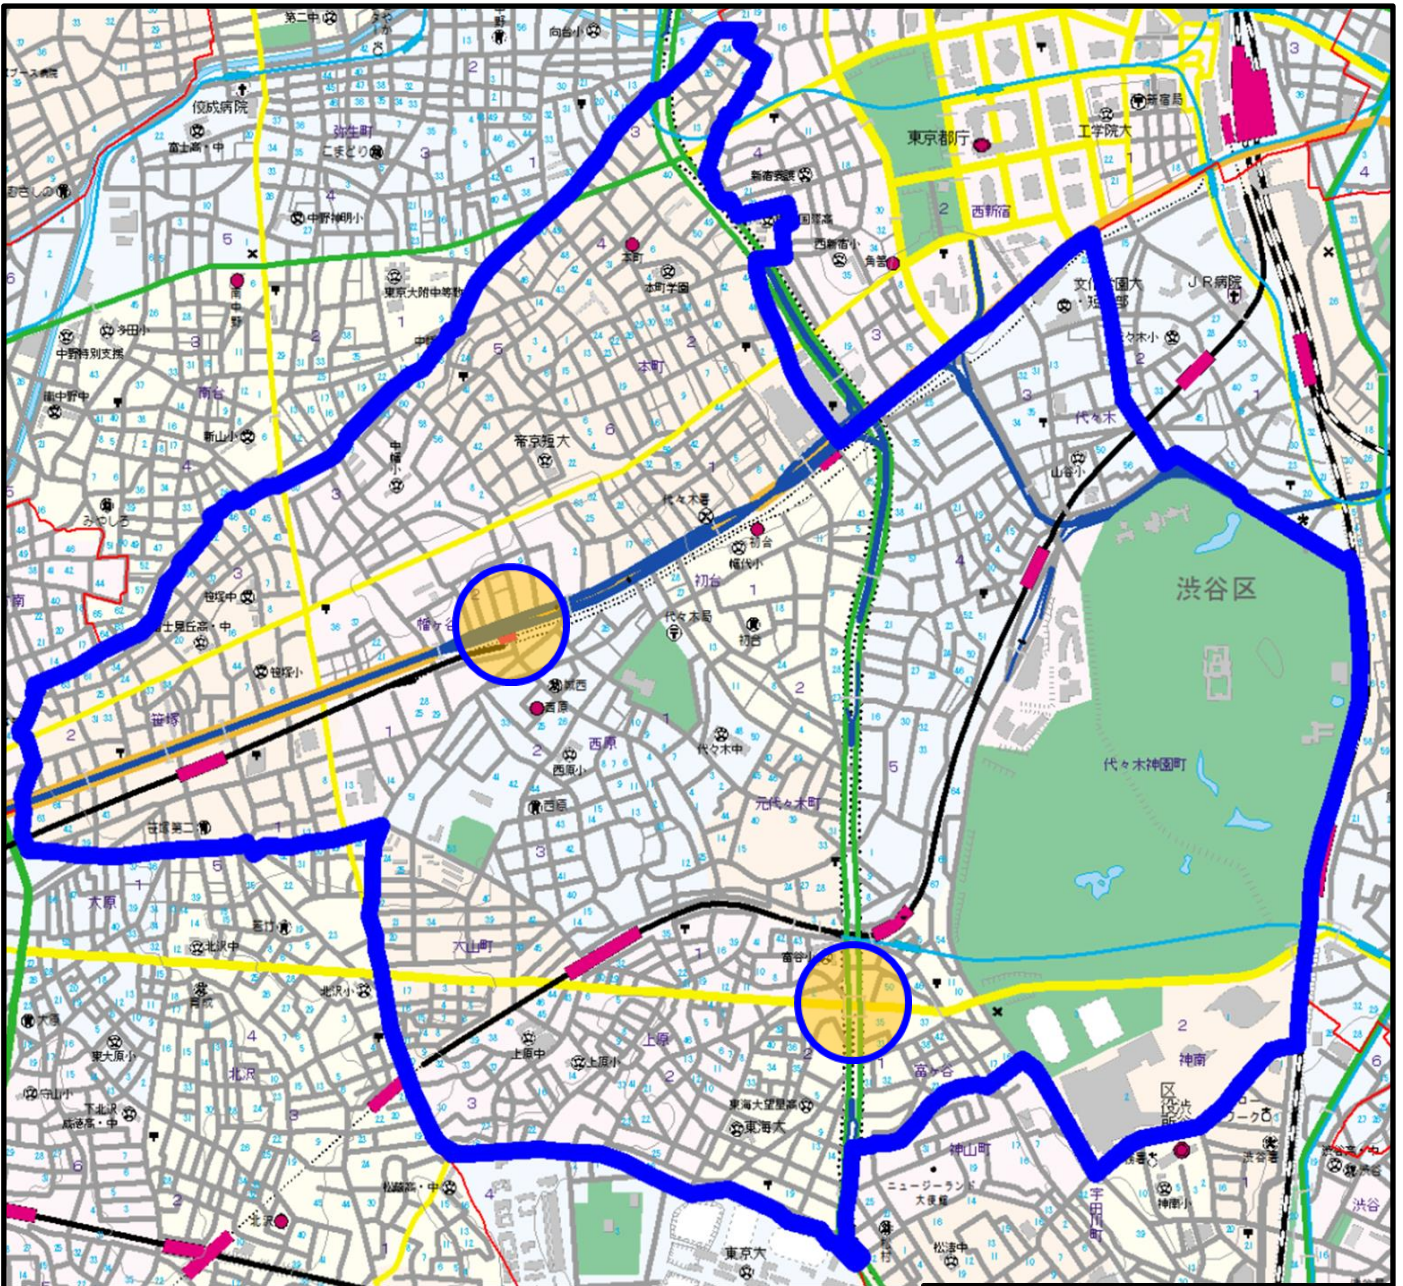

# 代々木警察署管内の重点取締場所

地図調製 株式会社 昭文社