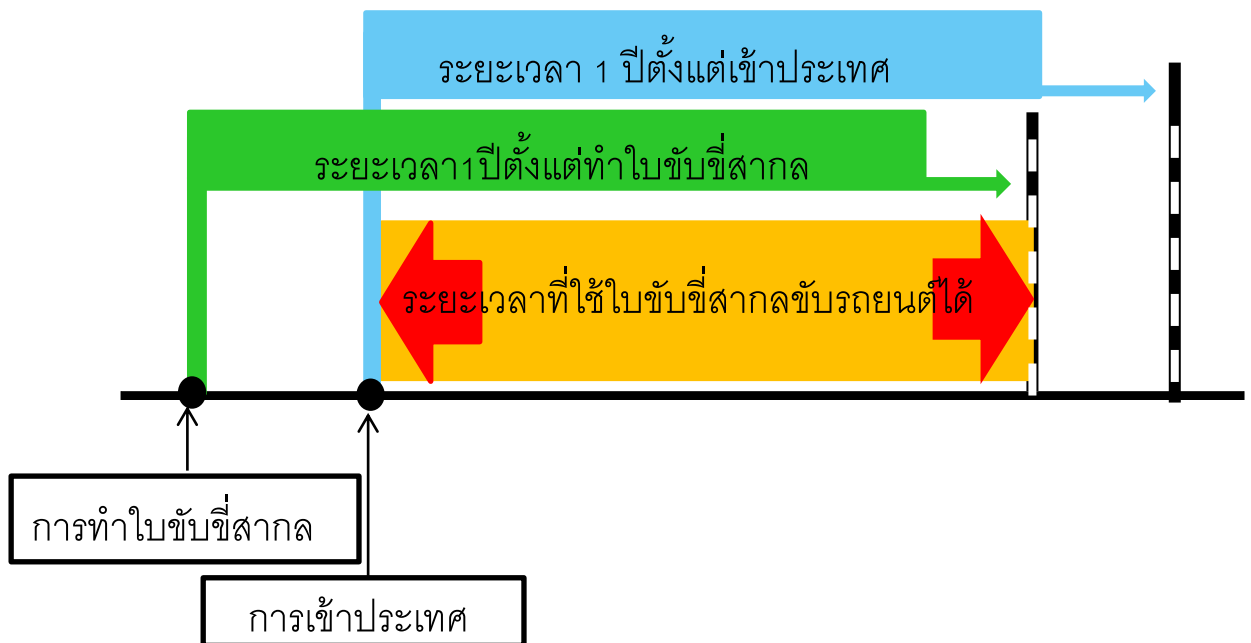

ใบอนุญาตขับขี่ยานยนต์ระหว่างประเทศ (ใบขับขี่สากล) ที่ใช้ในประเทศญี่ปุ่นได้

คือใบขับขี่รถยนต์ที่ออกโดยภาครัฐของสนธิสัญญาเจนีวาและต้องมีรูปแบบตรงกับข้อกำหนดในสนธิสัญญาดังกล่าว

ด้วย ถึงแม้ว่าเป็นใบขับขี่สากลที่ออกโดยภาครัฐสนธิสัญญาเจนีวาก็ตาม

2 ไม่มีความผิดกฎหมายจราจรมาตรา 107-2 หรือเรียกสั้น ๆ ว่า "กฎเกณฑ์ 3 เดือน"

◇ ในกรณีที่เข้าประเทศอีกครั้งหลังจากออกจากประเทศไม่ครบ 3 เดือน

ผู้ที่จดทะเบียนแสดงถิ่นที่อยู่(รวมถึงคนต่างชาติที่อยู่ในประเทศญี่ปุ่นเป็นระยะเวลาสั้นด้วย)ออกจากประเทศญี่ปุ่นโดยได้รับการยืนยันออกจากประเทศหรือได้รับอนุญาตให้เข้ามาได้อีก