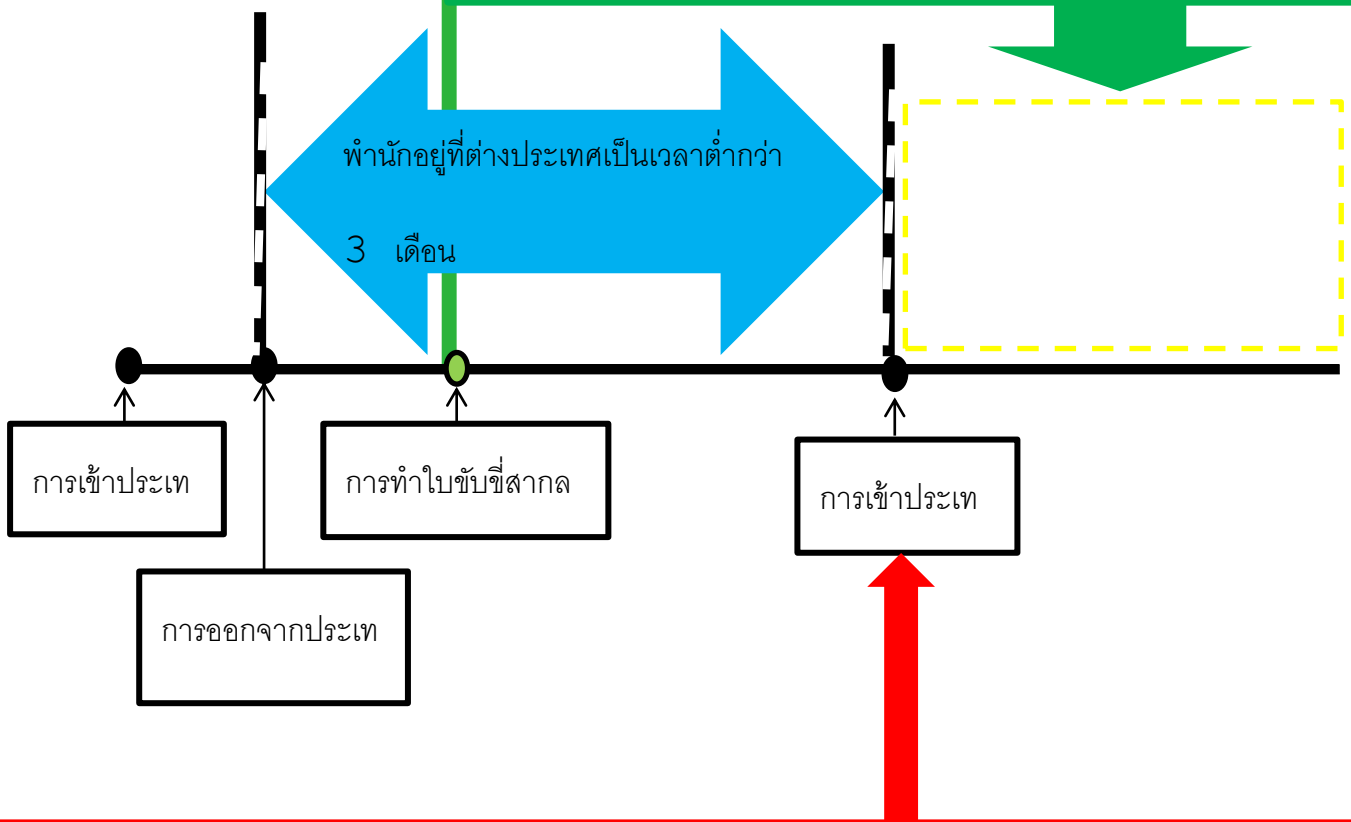

ไม่ใช่ระยะเวลาที่ใช้ใบขับขี่สากลนั้นขับขี่รถยนต์ได้
ถึงแม้ว่ามีใบขับขี่สากล ต่ขับขี่รถยนต์ในประเทศญี่ปุ่นไม่ได้
เพราะว่าพำนักอยู่ที่ต่างประเทศเป็นเวลาดำกว่า 3 เดือน

ใช้ใบขับขี่สากลนั้นขับขี่รถยนต์ไม่ได้เพราะว่าเข้ามาอีกครั้งหลังจากออกจากประเทศญี่ปุ่นไปต่ำกว่า 3 เดือน