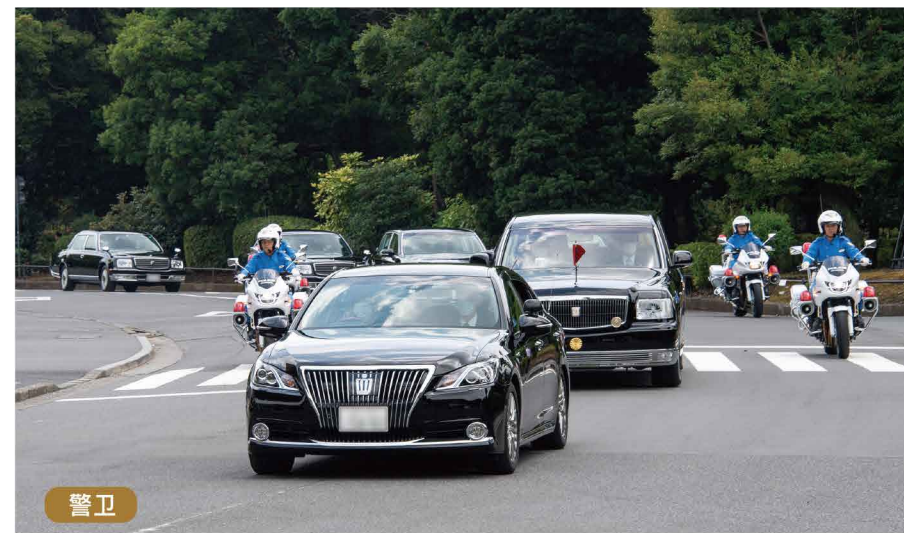

警备部

警备训练

以万全的警备守护东京市民和首都的安全

通过警犬警戒

警备训练

机动队负责执行政府机关等重要设施的警戒防犯任务、以及汇聚大量人群活动的警备工作。此外，机动队的活动范围很广，包括灾害戒备、交通对策、预防犯罪对策等，努力维持治安。警备部从将恐怖事件防范于未然和处理事态的两个方面来强化特殊部队（SAT）、紧急时初动应对部队（ERT）、无人航空机应对部队（IDT）、东京国际机场恐怖应对部队等各种专业部队。

警卫

在对天皇陛下、上皇陛下及皇室成员的“警卫警备”中，我们努力确保皇室的身边安全，防止因前来接送的民众太密集而发生危险，同时也会考虑皇室与国民之间和睦相处。

警卫

警护

警护

以国内外政要人物为对象的“警护警备”，在防范非法行为的同时，致力于保护警护对象身边的安全，警护员以 SP（Security Police 安保警察）之名而闻名。

官民一体紧密合作

由警视厅与相关机构以及民间企业等组成的“反恐对策东京合作推进会议”，致力于推进官民一体的各种对策，以将恐怖活动防范于未然，加强完善恐怖事件发生时的协作应对体制。