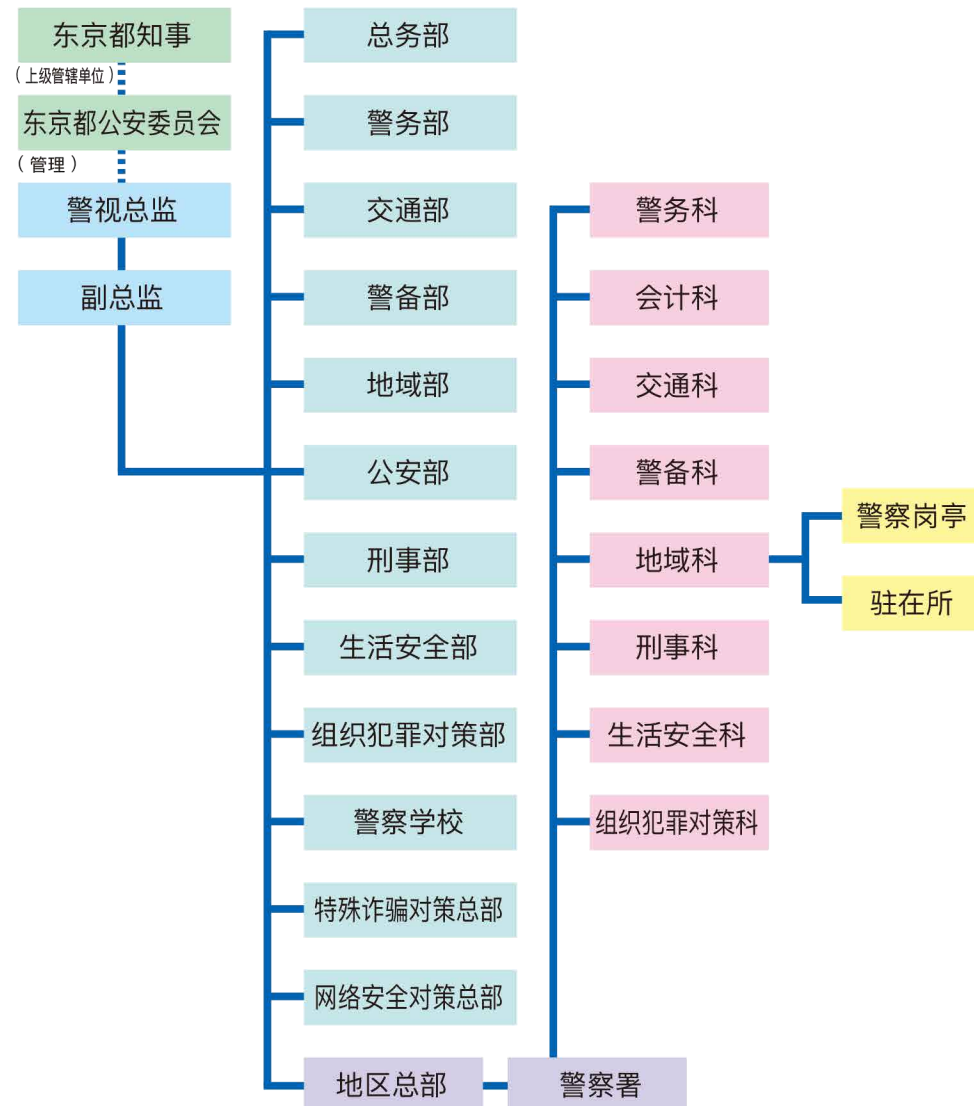

### 防范 APP 数字警察

这是一款守护安全生活的防范 APP，提供最新的犯罪发生信息、以及孩子和女性的防范对策等。

附有色狼击退功能、防范报警器，请您一定用看。

### 组织结构