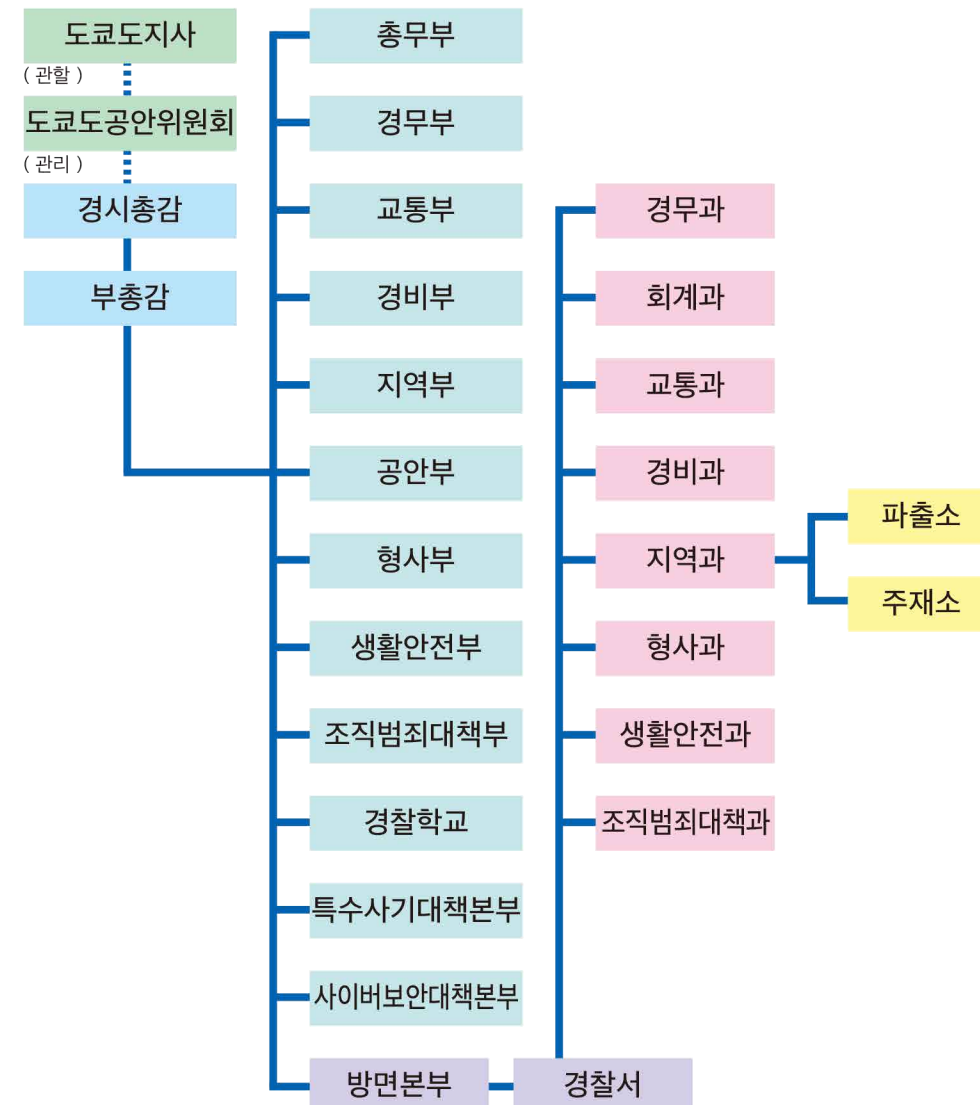

방법 앱 Digi Police

범죄 발생 최신 정보 및 아이와 여성의 방법 대책 등, 안전한 생활을 지키기 위한 방법 어플입니다. 성범죄자 격퇴 기능, 방법벨 기능도 있으므로 꼭 활용해 주십시오.

메일 경시청

각 지역(도서지구 제외)의 '범죄 발생 정보' 및 범죄를 미연에 막기 위해서 필요한 '방법 정보' 등을 메일로 알려 드리고 있습니다.

조직

계급장

체제

2024년 4월 1일 현재

경찰관 43,657명	파출소 825개소	싸이카 958대
경찰행정직원 3,015명	주재소 257개소	경비정 23척
회계연도 임용직원 3,174명	지역안전센터 81개소	헬리콥터 14기
경찰서 102개소	순찰차 1,292대	경찰견 33마리
		말 16마리