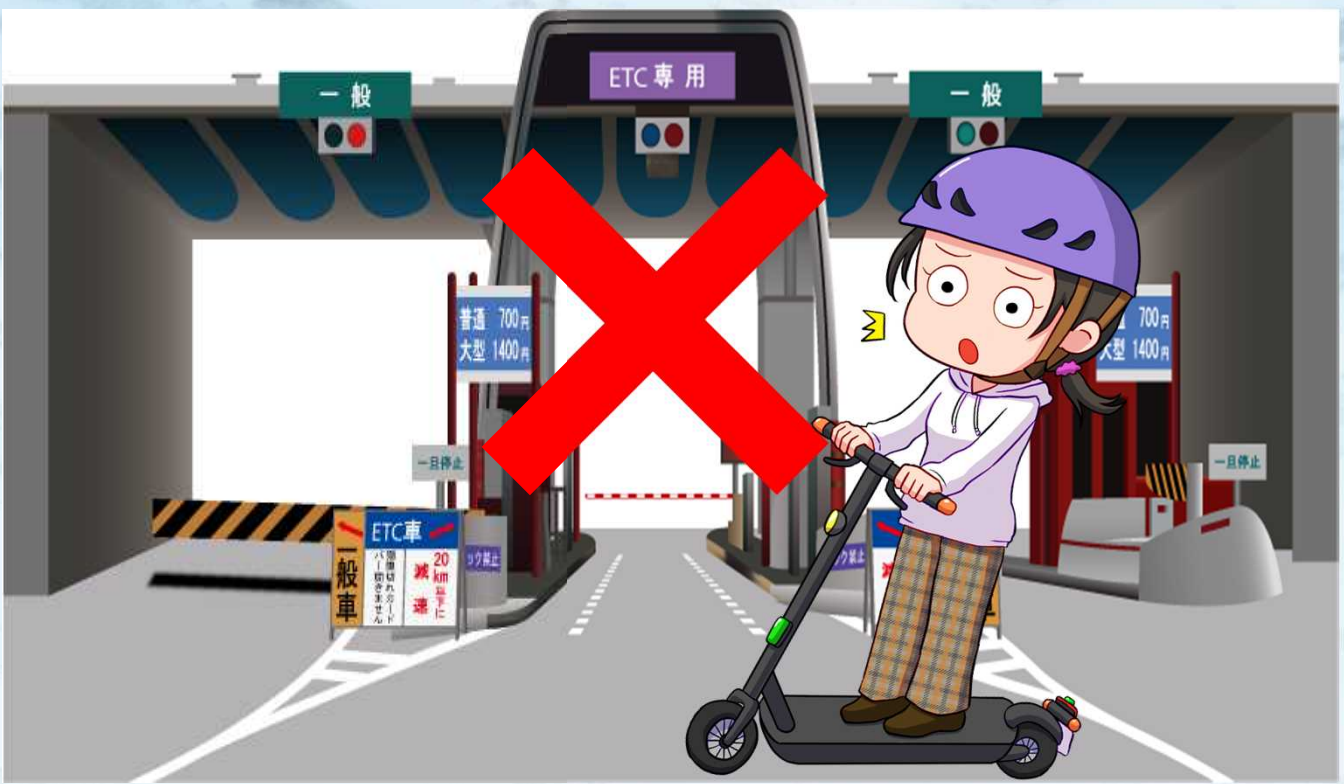

2024년 12월호

교통안전 정보

경시청 교통부

특정 원동기장치 자전거·일반 원동기장치 자전거 고속 도로에 진입 금지!

! 나비앱 등을 이용할 때도 실제 교통 규제 등을 제대로 확인하고 추행합시다.

교통 사고를 막는 간단하고 효가가 있는 방법이 많습니다!

경시청 공인
교통안전
정보 사이트

TOKYO SAFETY ACTION